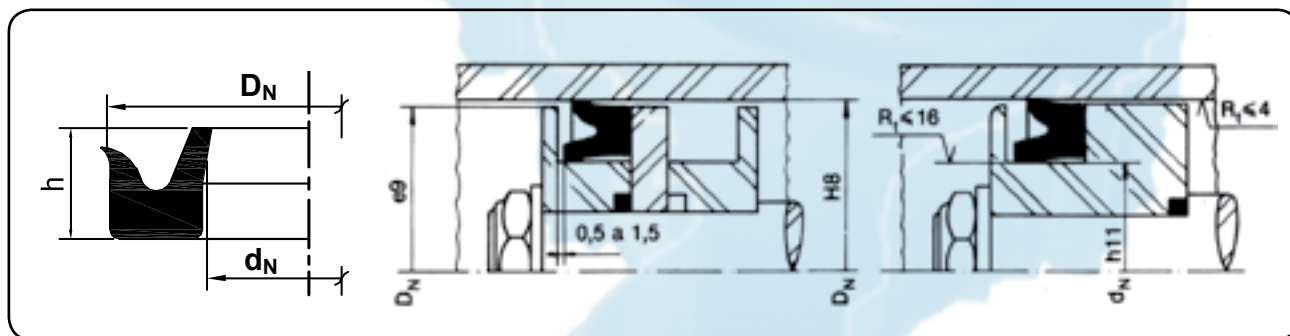

LINHA	GRUPO	dn	DN	h	CÓDIGO
GU	30	3,18	9,53	3,97	0052502
GU	30	4,76	11,11	3,97	0052504
GU	30	5,00	16,00	7,00	0066385
GU	30	5,50	11,50	4,00	0052166
GU	30	6,35	12,70	4,76	0052512
GU	30	7,94	14,29	4,76	0064264
GU	30	7,94	15,88	5,56	0052517
GU	30	8,00	11,00	3,30	0072626
GU	30	8,50	15,50	5,00	0008084
GU	30	9,00	19,00	7,00	0074054
GU	30	9,50	15,50	5,00	0052473
GU	30	9,50	19,00	6,30	0058240
GU	30	9,52	28,57	15,00	0015608