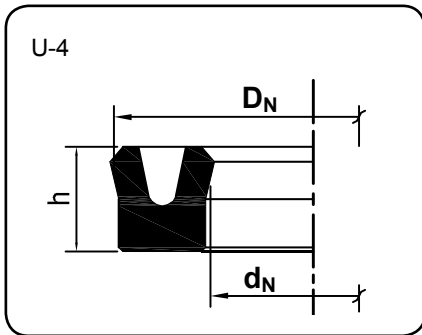

LINHA	GRUPO	dn	D_N	h	CÓDIGO
GU 4	4	33,00	50,00	10,00	0052074
GU 4	4	33,34	41,27	5,15	0066583
GU 4	4	33,93	46,12	7,99	0076413
GU 4	4	34,00	46,00	8,00	0054508
GU 4	4	34,00	54,00	13,00	0003294
GU 4	4	34,50	43,00	4,50	0014487
GU 4	4	34,93	44,45	7,94	0062023
GU 4	4	35,00	42,00	4,50	0057315
GU 4	4	35,00	45,00	10,00	0016701
GU 4	4	35,00	48,00	9,00	0054544
GU 4	4	35,00	48,00	10,00	0068231
GU 4	4	35,00	50,00	10,00	0061092
GU 4	4	35,00	52,00	12,00	0008263
GU 4	4	35,00	52,00	13,00	0075294
GU 4	4	35,00	55,00	10,00	0014601
GU 4	4	35,00	55,00	12,00	0054555
GU 4	4	35,50	44,50	10,00	0051969
GU 4	4	35,50	45,00	6,00	0063187
GU 4	4	36,00	44,50	6,00	0066484
GU 4	4	36,00	47,00	7,00	0074578
GU 4	4	36,00	48,00	10,00	0005027
GU 4	4	36,00	50,00	8,00	0066392
GU 4	4	36,00	55,00	12,00	0054592
GU 4	4	36,50	46,00	9,50	0003706
GU 4	4	36,51	46,04	9,53	0062390
GU 4	4	37,00	52,00	10,00	0054605
GU 4	4	38,00	46,00	6,00	0069199
GU 4	4	38,00	50,00	8,00	0002229
GU 4	4	38,00	55,00	10,00	0054624
GU 4	4	38,00	58,00	12,00	0059721
GU 4	4	38,00	65,00	15,00	0054638
GU 4	4	38,10	47,60	10,00	0018926
GU 4	4	38,10	47,63	9,92	0058586
GU 4	4	38,10	47,63	10,00	0064542
GU 4	4	38,10	49,21	6,35	0058587
GU 4	4	38,10	50,80	9,52	0017596
GU 4	4	38,10	50,80	9,53	0058589
GU 4	4	38,10	50,80	11,11	0058590
GU 4	4	38,10	53,98	12,70	0005249
GU 4	4	39,00	48,50	6,60	0058591
GU 4	4	39,50	50,00	7,50	0076346

LINHA	GRUPO	dn	D_N	h	CÓDIGO
GU 4	4	39,68	49,60	9,80	0007130
GU 4	4	39,69	49,61	12,70	0053262
GU 4	4	39,69	50,80	9,13	0063430
GU 4	4	39,70	51,00	8,00	0054663
GU 4	4	40,00	48,00	11,10	0014873
GU 4	4	40,00	50,00	6,00	0064724
GU 4	4	40,00	50,00	7,00	0014672
GU 4	4	40,00	50,00	10,00	0002182
GU 4	4	40,00	51,00	5,00	0064283
GU 4	4	40,00	51,00	8,00	0054680
GU 4	4	40,00	52,00	9,00	0068481
GU 4	4	40,00	53,50	8,50	0054684
GU 4	4	40,00	54,50	10,00	0014631
GU 4	4	40,00	56,00	10,00	0064145
GU 4	4	40,00	58,00	8,00	0002100
GU 4	4	40,00	60,00	10,00	0009938
GU 4	4	40,00	60,00	12,00	0054696
GU 4	4	40,00	60,00	13,00	0054697
GU 4	4	40,00	62,00	13,00	0054704
GU 4	4	41,00	50,00	4,50	0002984
GU 4	4	41,00	51,00	5,00	0014447
GU 4	4	41,28	50,80	4,76	0009212
GU 4	4	41,28	51,99	9,92	0054733
GU 4	4	41,50	51,00	6,30	0058593
GU 4	4	42,00	52,00	10,00	0054747
GU 4	4	42,00	62,00	12,00	0059735
GU 4	4	42,50	62,00	11,00	0007117
GU 4	4	42,50	62,50	11,00	0062389
GU 4	4	43,00	65,00	16,50	0059493
GU 4	4	44,00	58,00	10,00	0064760
GU 4	4	44,40	54,00	7,30	0067832
GU 4	4	44,45	53,98	6,35	0019979
GU 4	4	44,45	57,15	10,60	0058597
GU 4	4	44,45	60,33	12,70	0063641
GU 4	4	44,45	63,50	16,00	0061666
GU 4	4	44,50	53,50	5,00	0019988
GU 4	4	44,50	57,00	10,50	0058598
GU 4	4	45,00	51,00	14,00	0067431
GU 4	4	45,00	55,00	6,00	0068536
GU 4	4	45,00	55,00	7,00	0065706
GU 4	4	45,00	55,00	10,00	0063202
GU 4	4	45,00	55,00	11,00	0052114
GU 4	4	45,00	56,00	6,00	0063732
GU 4	4	45,00	58,00	8,00	0074793
GU 4	4	45,00	58,00	10,00	0059743
GU 4	4	45,00	60,00	10,00	0016723
GU 4	4	45,00	63,00	10,00	0067904
GU 4	4	45,00	63,00	12,00	0015889
GU 4	4	45,00	65,00	12,00	0017012
GU 4	4	45,00	67,00	13,00	0006281
GU 4	4	46,00	55,00	10,00	0067483
GU 4	4	46,00	56,00	7,00	0051948
GU 4	4	46,00	60,00	10,00	0064332