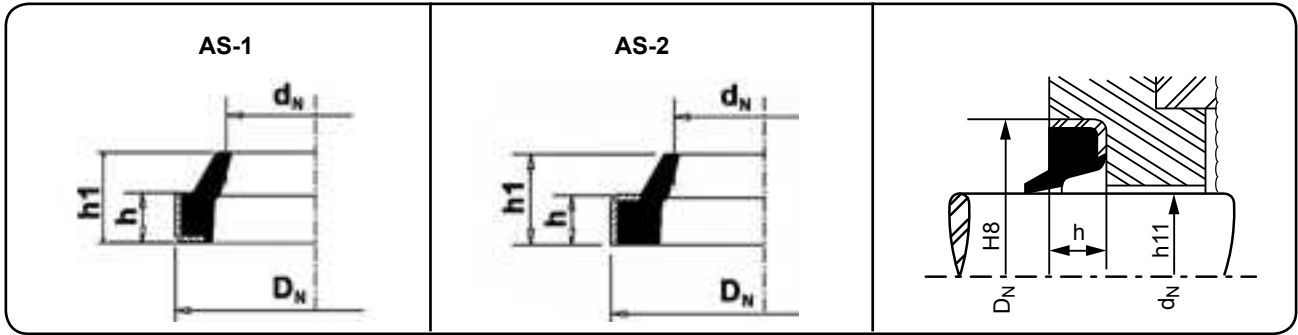

LINHA	GRUPO	dn	DN	h	h₁	CÓDIGO
AS	AS2	268,00	295,00	12,00	16,00	0918833
AS	AS2	270,00	295,00	12,00	16,00	0918257
AS	AS1	270,00	295,00	12,00	16,00	0018257
AS	AS1	275,00	300,00	12,00	16,00	0018258
AS	AS2	275,00	300,00	12,00	16,00	0918258
AS	AS2	278,00	300,00	12,00	16,00	0968109
AS	AS1	280,00	300,00	12,00	16,00	0018259

LINHA	GRUPO	dn	DN	h	h₁	CÓDIGO
AS	AS2	280,00	300,00	12,00	16,00	0918259
AS	AS1	320,00	340,00	12,00	16,00	0018260
AS	AS2	320,00	340,00	12,00	16,00	0918260
AS	AS2	336,50	365,00	12,00	18,00	0961827
AS	AS1	375,00	395,00	12,00	16,00	0018834
AS	AS2	375,00	395,00	12,00	16,00	0918834
AS	AS2	392,80	420,00	12,00	18,00	0961826

LINHA	GRUPO	dn	DN	h	h₁	CÓDIGO
AS	AS1	400,00	420,00	12,00	16,00	0018261
AS	AS2	400,00	420,00	12,00	16,00	0918261
AS	AS2	406,40	444,50	12,70	15,88	0966840
AS	AS2	420,00	435,00	12,00	19,00	0968894
AS	AS1	620,00	650,00	15,00	20,00	0018262
AS	AS2	620,00	650,00	15,00	20,00	0918262