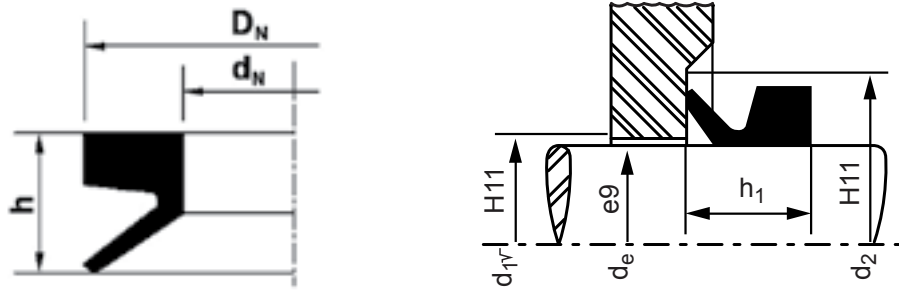

MODELO A

DE	ATÉ	LINHA	GRUPO	d_N	D_N	h	d_1	d_2	h_1	CÓDIGO
177,00	187,00	AV	A	164,00	180,50	15,20	d_e+5	d_e+24	12	0065483
185,00	195,00	AV	A	171,00	187,00	14,50	d_e+5	d_e+24	12	0018091
195,00	210,00	AV	A	180,00	196,00	14,50	d_e+5	d_e+24	12	0018092
190,00	210,00	AV	A	180,00	210,00	25,00	d_e+10	d_e+45	20	0018056
198,00	208,00	AV	A	188,00	220,00	27,00	d_e+10	d_e+45	20	0060909
200,00	210,00	AV	A	190,00	210,00	15,00	d_e+10	d_e+45	12	0072665
210,00	235,00	AV	A	198,00	228,00	25,00	d_e+10	d_e+45	20	0009472
215,00	240,00	AV	A	203,00	218,00	13,00	d_e+10	d_e+45	10,5	0076395
232,00	257,00	AV	A	222,00	252,00	25,00	d_e+10	d_e+45	20	0074729
235,00	265,00	AV	A	225,00	255,00	25,00	d_e+10	d_e+45	20	0016576
250,00	275,00	AV	A	240,00	260,00	22,00	d_e+10	d_e+45	20	0071899
265,00	290,00	AV	A	247,00	275,00	25,00	d_e+10	d_e+45	20	0016218
290,00	310,00	AV	A	270,00	290,00	25,00	d_e+10	d_e+45	20	0074996
290,00	310,00	AV	A	270,00	300,00	20,00	d_e+10	d_e+45	12	0017213
290,00	310,00	AV	A	270,00	300,00	25,00	d_e+10	d_e+45	20	0016219
295,00	315,00	AV	A	275,00	310,00	26,00	d_e+10	d_e+45	20	0008407
310,00	335,00	AV	A	292,00	322,00	25,00	d_e+10	d_e+45	20	0018093
320,00	345,00	AV	A	300,00	325,00	25,00	d_e+10	d_e+45	20	0061520
335,00	365,00	AV	A	315,00	335,00	20,00	d_e+10	d_e+45	12	0074995
335,00	365,00	AV	A	315,00	345,00	25,00	d_e+10	d_e+45	20	0018094
340,00	370,00	AV	A	320,00	350,00	25,00	d_e+10	d_e+45	20	0016220
346,00	371,00	AV	A	326,00	360,00	26,00	d_e+10	d_e+45	20	0061294
365,00	390,00	AV	A	337,00	367,00	25,00	d_e+10	d_e+45	20	0018095
390,00	430,00	AV	A	360,00	390,00	25,00	d_e+10	d_e+45	20	0018096
426,00	456,00	AV	A	396,00	416,00	30,00	d_e+10	d_e+45	20	0074994
428,00	470,00	AV	A	400,00	430,00	20,00	d_e+10	d_e+45	12	0076625
430,00	480,00	AV	A	405,00	435,00	25,00	d_e+10	d_e+45	20	0018097
480,00	530,00	AV	A	450,00	480,00	25,00	d_e+10	d_e+45	20	0018098
530,00	580,00	AV	A	495,00	525,00	25,00	d_e+10	d_e+45	20	0017069
580,00	630,00	AV	A	540,00	570,00	25,00	d_e+10	d_e+45	20	0018099
608,00	638,00	AV	A	578,56	607,00	20,00	d_e+10	d_e+45	12	0074400
630,00	665,00	AV	A	600,00	630,00	25,00	d_e+10	d_e+45	20	0018100
665,00	705,00	AV	A	630,00	660,00	25,00	d_e+10	d_e+45	20	0018101
705,00	745,00	AV	A	670,00	700,00	25,00	d_e+10	d_e+45	20	0018102
745,00	785,00	AV	A	705,00	735,00	25,00	d_e+10	d_e+45	20	0018103
745,00	785,00	AV	A	705,00	740,00	30,00	d_e+10	d_e+45	20	0075530
785,00	830,00	AV	A	745,00	775,00	25,00	d_e+10	d_e+45	20	0018104
816,00	851,00	AV	A	771,00	825,00	13,00	d_e+10	d_e+45	10,5	0074297
830,00	875,00	AV	A	785,00	815,00	25,00	d_e+10	d_e+45	20	0018105
875,00	920,00	AV	A	825,00	855,00	25,00	d_e+10	d_e+45	20	0018106
880,00	925,00	AV	A	830,00	875,00	27,00	d_e+10	d_e+45	20	0072610