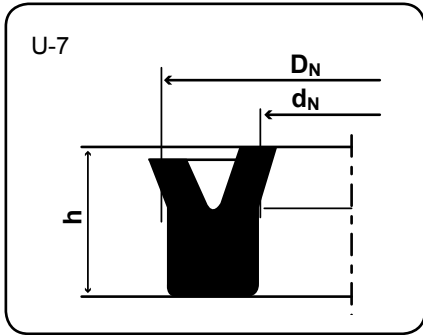

LINHA	GRUPO	dn	DN	h	CÓDIGO
GU 7	7	55,00	65,00	13,50	0055028
GU 7	7	55,00	66,00	13,50	0055030
GU 7	7	55,00	70,00	12,00	0055037
GU 7	7	56,00	64,00	8,00	0055062
GU 7	7	56,00	65,00	8,00	0055066
GU 7	7	57,00	75,00	8,00	0009109
GU 7	7	58,00	70,00	12,00	0075701
GU 7	7	58,00	72,00	12,00	0055102
GU 7	7	58,00	76,50	10,50	0003248
GU 7	7	59,00	80,00	12,50	0073080
GU 7	7	60,00	68,00	13,50	0055131
GU 7	7	60,00	70,00	9,00	0063338
GU 7	7	60,00	70,00	13,50	0055135
GU 7	7	60,00	80,00	14,00	0076615
GU 7	7	60,32	69,85	6,00	0076639
GU 7	7	60,33	80,17	9,53	0007106
GU 7	7	62,55	80,05	16,20	0017468
GU 7	7	63,00	71,00	12,50	0063152
GU 7	7	63,00	73,00	9,00	0055196
GU 7	7	63,00	75,00	8,50	0077080
GU 7	7	63,00	82,00	13,00	0007504
GU 7	7	63,50	74,70	6,80	0066687
GU 7	7	63,50	82,55	14,29	0018940
GU 7	7	64,00	80,00	7,00	0061962
GU 7	7	65,00	75,00	12,00	0055222
GU 7	7	65,00	75,00	13,50	0055226
GU 7	7	65,00	76,00	7,50	0016036
GU 7	7	66,50	79,00	18,70	0064725
GU 7	7	66,68	79,38	6,35	0061963
GU 7	7	67,00	80,00	7,50	0061964
GU 7	7	70,00	80,00	12,00	0055290
GU 7	7	70,00	81,00	9,00	0014142
GU 7	7	70,00	85,00	12,00	0055300
GU 7	7	71,00	78,80	10,00	0055315
GU 7	7	72,00	80,00	12,00	0055319
GU 7	7	72,00	82,00	12,00	0055320
GU 7	7	72,00	87,00	12,00	0055326
GU 7	7	72,00	90,00	8,50	0053400
GU 7	7	74,00	80,00	8,00	0055346
GU 7	7	75,00	85,00	13,50	0055356
GU 7	7	75,00	90,00	14,00	0006106