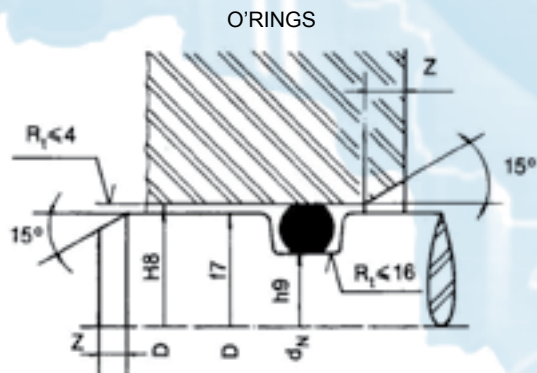

O material usado na peça deslizante geralmente é aço de construção de máquina com 45 a 60 HRC de dureza na superfície de deslizamento.

Materiais como ferro fundido, bronze, alumínio e latão não são recomendados para peças deslizantes, porque sua baixa dureza provoca alto desgaste.