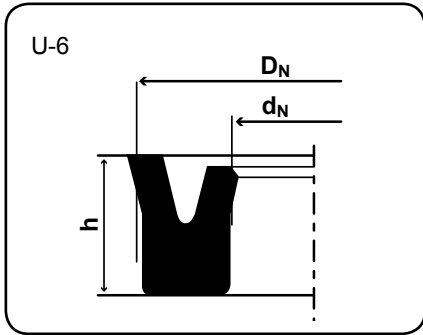

LINHA	GRUPO	dn	D_N	h	CÓDIGO
GU	6	16,00	24,00	9,00	0053936
GU	6	16,00	26,00	7,00	0053944
GU	6	17,50	25,40	5,50	0053109
GU	6	18,00	25,00	5,00	0054000
GU	6	18,00	26,00	13,50	0054006
GU	6	19,00	25,40	5,50	0060367
GU	6	19,00	28,70	8,00	0060196
GU	6	19,05	26,99	9,92	0054064
GU	6	19,05	28,58	6,35	0075447
GU	6	20,00	27,00	6,00	0004664
GU	6	20,00	28,00	5,00	0014534
GU	6	20,00	28,00	8,00	0015416
GU	6	20,00	31,00	8,00	0016394
GU	6	20,00	32,00	6,00	0054084
GU	6	22,00	29,00	7,60	0054142
GU	6	22,00	30,00	5,50	0015408
GU	6	22,00	30,00	13,50	0054147
GU	6	22,00	31,00	5,00	0016868
GU	6	22,20	32,00	10,00	0054198
GU	6	23,00	31,00	5,50	0004608
GU	6	23,00	37,00	9,50	0054207
GU	6	23,00	37,00	10,00	0054211
GU	6	23,02	30,96	5,16	0065346
GU	6	24,50	30,50	5,00	0066176
GU	6	25,00	33,00	8,00	0005690
GU	6	25,00	33,00	10,00	0004668
GU	6	25,00	35,00	7,00	0003510
GU	6	25,00	36,00	6,00	0072599
GU	6	25,00	37,00	6,00	0054262
GU	6	25,00	40,00	10,00	0062948
GU	6	25,00	45,00	10,00	0060063
GU	6	25,40	33,00	8,00	0053074
GU	6	25,40	33,33	4,36	0005531
GU	6	25,40	33,34	5,56	0003181
GU	6	25,40	34,00	10,00	0054287
GU	6	25,40	38,10	7,14	0014383
GU	6	25,50	32,00	5,50	0057997
GU	6	26,00	33,00	5,00	0002821
GU	6	26,00	34,00	9,00	0054292
GU	6	28,00	34,00	4,90	0054332
GU	6	28,00	36,00	5,50	0008669

LINHA	GRUPO	dn	D_N	h	CÓDIGO
GU	6	28,00	38,00	7,00	0061609
GU	6	28,00	39,00	8,00	0054341
GU	6	28,18	36,12	9,13	0054374
GU	6	28,58	41,28	7,94	0054378
GU	6	28,58	42,07	9,92	0054382
GU	6	29,00	37,00	5,50	0003183
GU	6	30,00	38,00	12,00	0054399
GU	6	30,00	40,00	7,00	0073402
GU	6	30,00	40,00	10,30	0054410
GU	6	30,00	40,00	11,00	0060822
GU	6	30,00	42,00	11,00	0054417
GU	6	30,16	38,10	7,94	0003252
GU	6	30,16	46,04	11,91	0065743
GU	6	31,70	40,00	10,00	0054450
GU	6	31,75	44,45	6,35	0054452
GU	6	31,75	44,45	9,53	0063154
GU	6	32,00	40,00	5,00	0054456
GU	6	32,00	40,00	8,00	0005641
GU	6	32,00	44,00	6,50	0061326
GU	6	34,90	50,00	10,00	0054522
GU	6	34,92	47,62	4,36	0003729
GU	6	35,00	43,00	8,00	0054532
GU	6	35,00	43,00	13,50	0054534
GU	6	35,00	45,00	7,00	0065111
GU	6	35,00	60,00	12,00	0060062
GU	6	35,20	43,20	9,00	0054571
GU	6	36,00	46,00	7,00	0068541
GU	6	37,00	52,00	10,00	0016939
GU	6	38,00	45,00	6,00	0054615
GU	6	38,00	46,00	12,00	0054617
GU	6	38,00	50,00	10,00	0054648
GU	6	38,00	50,50	7,00	0062949
GU	6	38,10	51,59	9,53	0061852
GU	6	40,00	48,00	8,00	0015441
GU	6	40,00	48,00	11,00	0006229
GU	6	40,00	50,00	20,00	0054679
GU	6	40,00	52,00	10,00	0007318
GU	6	40,00	55,00	10,00	0058234
GU	6	40,00	56,00	12,00	0054692
GU	6	40,00	56,00	14,00	0065870
GU	6	40,50	50,00	7,00	0017868
GU	6	41,00	49,00	5,50	0017402
GU	6	41,00	51,00	12,50	0075703
GU	6	41,00	55,00	9,00	0057248
GU	6	41,28	50,80	4,55	0054732
GU	6	42,00	50,00	7,00	0054741
GU	6	42,00	50,00	8,00	0054743
GU	6	42,00	50,00	11,00	0054746
GU	6	42,86	53,98	9,53	0054768
GU	6	44,00	54,00	6,00	0062288
GU	6	44,40	58,00	10,00	0054791
GU	6	44,45	57,15	9,53	0058596
GU	6	44,50	56,50	9,50	0057975