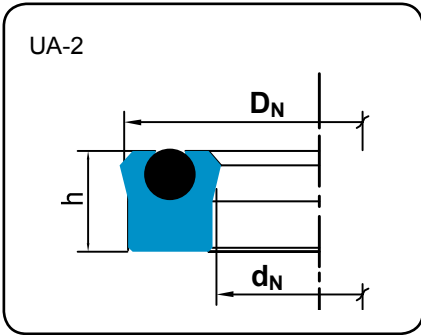

LINHA	GRUPO	dn	D_N	h	CÓDIGO
GU UA2	196,85	215,90	15,88	0019620	
GU UA2	196,85	222,25	19,05	0019621	
GU UA2	196,85	228,60	25,40	0019622	
GU UA2	196,85	234,95	31,75	0019623	
GU UA2	196,85	247,65	38,10	0019624	
GU UA2	200,00	220,00	15,00	0067741	
GU UA2	202,20	216,00	14,00	0076571	
GU UA2	203,20	215,90	14,29	0019625	
GU UA2	203,20	219,07	12,70	0071418	
GU UA2	203,20	219,08	15,88	0019626	
GU UA2	203,20	222,25	15,88	0019627	
GU UA2	203,20	228,60	19,05	0019628	
GU UA2	203,20	234,95	25,40	0019629	
GU UA2	203,20	241,30	6,35	0064684	
GU UA2	203,20	241,30	31,75	0019630	
GU UA2	203,20	254,00	38,10	0019631	
GU UA2	206,37	219,07	14,28	0052976	
GU UA2	209,55	222,25	14,29	0019632	
GU UA2	209,55	225,43	15,88	0019633	
GU UA2	209,55	228,60	15,88	0019634	
GU UA2	209,55	234,95	19,05	0019635	
GU UA2	209,55	241,30	25,40	0019636	
GU UA2	209,55	247,65	31,75	0019637	
GU UA2	209,55	260,35	38,10	0019638	
GU UA2	210,00	230,00	14,00	0074272	
GU UA2	214,00	250,00	25,40	0075107	
GU UA2	215,90	228,60	14,29	0019639	
GU UA2	215,90	228,60	15,87	0052119	
GU UA2	215,90	231,78	15,88	0019640	
GU UA2	215,90	234,95	15,88	0019641	
GU UA2	215,90	241,30	19,05	0019642	
GU UA2	215,90	247,65	25,40	0019643	
GU UA2	215,90	254,00	31,75	0019644	
GU UA2	215,90	266,70	38,10	0019645	
GU UA2	220,00	249,00	18,00	0075116	

LINHA	GRUPO	dn	D_N	h	CÓDIGO
GU UA2	222,25	234,95	14,29	0019646	
GU UA2	222,25	238,13	15,88	0019647	
GU UA2	222,25	241,30	15,88	0019648	
GU UA2	222,25	247,65	19,05	0019649	
GU UA2	222,25	254,00	25,40	0019650	
GU UA2	222,25	260,35	31,75	0019651	
GU UA2	222,25	273,05	38,10	0019652	
GU UA2	228,60	241,30	14,29	0019653	
GU UA2	228,60	244,48	15,88	0019654	
GU UA2	228,60	247,65	15,88	0019655	
GU UA2	228,60	254,00	19,05	0017091	
GU UA2	228,60	260,35	25,40	0019656	
GU UA2	228,60	266,70	31,75	0019657	
GU UA2	228,60	279,40	38,10	0019658	
GU UA2	234,95	247,65	14,29	0019659	
GU UA2	234,95	250,83	15,88	0019660	
GU UA2	234,95	254,00	15,88	0019661	
GU UA2	234,95	260,35	19,05	0019662	
GU UA2	234,95	266,70	25,40	0019663	
GU UA2	234,95	273,05	31,75	0019664	
GU UA2	234,95	285,75	38,10	0019665	
GU UA2	241,30	254,00	14,29	0019666	
GU UA2	241,30	257,18	15,88	0019667	
GU UA2	241,30	260,35	15,88	0019668	
GU UA2	241,30	266,70	19,05	0019669	
GU UA2	241,30	273,05	25,40	0019670	
GU UA2	241,30	279,40	31,75	0019671	
GU UA2	241,30	292,10	38,10	0019672	
GU UA2	247,65	260,35	14,29	0019673	
GU UA2	247,65	263,53	15,88	0019674	
GU UA2	247,65	266,70	15,88	0019675	
GU UA2	247,65	273,05	19,05	0019676	
GU UA2	247,65	279,40	25,40	0019677	
GU UA2	247,65	285,75	31,75	0019678	
GU UA2	247,65	298,45	38,10	0019679	
GU UA2	249,21	268,27	18,50	0074517	
GU UA2	250,00	274,00	14,28	0064564	
GU UA2	252,00	269,88	15,88	0019680	
GU UA2	254,00	266,70	14,29	0015926	
GU UA2	254,00	273,05	15,88	0019681	
GU UA2	254,00	279,40	19,05	0019682	
GU UA2	254,00	284,00	28,00	0076026	
GU UA2	254,00	285,75	25,40	0019683	
GU UA2	254,00	292,12	31,75	0019684	
GU UA2	254,00	304,80	38,10	0019685	
GU UA2	260,35	273,05	14,29	0019686	
GU UA2	260,35	276,23	15,88	0019687