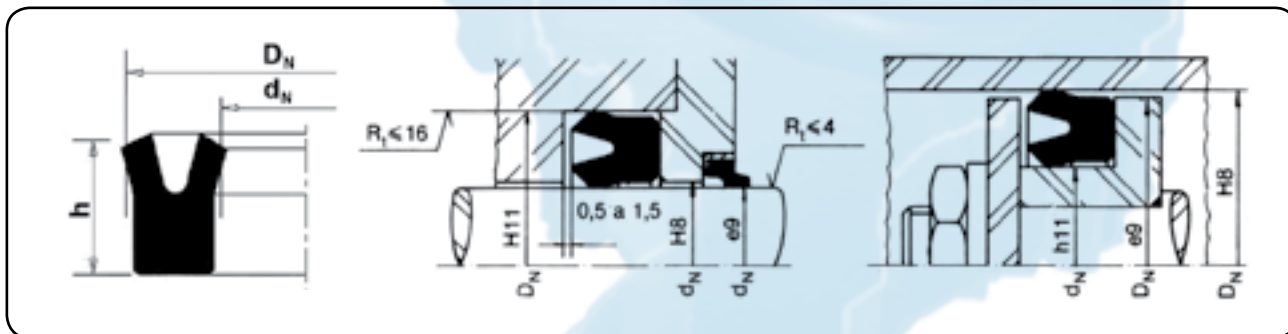

GAXETAS

MODELO U-104

CARACTERÍSTICAS

São gaxetas de perfil simétrico, apropriadas à vedação de hastes ou êmbolos.

APLICAÇÕES

São aplicadas em movimentos alternativos de sistemas pneumáticos ou hidráulicos de baixas e médias pressões, ou seja, em prensas, máquinas operatrizes, aparelhos de levantamento, tratores, máquinas agrícolas, máquinas de construções e máquinas em geral.

ESPECIFICAÇÕES

São mantidas em estoque:

material: bor. nitrílica
dureza: 85 Shore A
pressão: $\leq 0,5$ m/s
temperatura: -50°C a $+ 110^{\circ}\text{C}$

Para sistemas com pressões ≤ 200 kg/cm², utilizam-se Poliuretanos e, para sistemas pneumáticos, utiliza-se borracha nitrílica com 70 Shore A de dureza.

LINHA	GRUPO	dn	D_N	h	CÓDIGO
GU 104		3,00	10,00	6,00	0062394
GU 104		6,00	14,00	8,00	0004842
GU 104		6,35	19,05	7,94	0053591
GU 104		8,80	15,00	5,00	0062428
GU 104		9,00	19,00	8,00	0068272
GU 104		10,00	16,00	4,20	0062386
GU 104		10,00	16,00	5,00	0061821
GU 104		11,00	17,00	3,00	0058402
GU 104		12,00	18,00	5,50	0004941
GU 104		12,00	20,00	8,00	0065060
GU 104		12,00	23,00	8,00	0003513
GU 104		12,50	24,00	10,00	0016873
GU 104		12,70	19,05	3,18	0005683

LINHA	GRUPO	dn	D_N	h	CÓDIGO
GU 104		12,70	25,40	10,00	0053820
GU 104		13,00	20,00	7,00	0061819
GU 104		13,00	25,00	8,00	0061193
GU 104		13,49	22,23	7,94	0002464
GU 104		15,00	26,00	12,00	0061060
GU 104		15,50	22,00	4,00	0004313
GU 104		15,50	27,50	10,00	0016342
GU 104		15,88	28,58	9,92	0053921
GU 104		16,00	22,00	4,00	0003466
GU 104		16,00	24,00	5,00	0062785
GU 104		16,00	26,00	8,00	0059162
GU 104		16,00	32,00	10,00	0002473
GU 104		17,00	29,00	9,50	0016872

LINHA	GRUPO	dn	D_N	h	CÓDIGO
GU 104		17,50	23,50	3,50	0004993
GU 104		18,00	23,50	3,50	0008691
GU 104		19,00	24,00	4,50	0005240
GU 104		19,05	23,81	4,36	0005309
GU 104		20,00	29,00	10,00	0004843
GU 104		20,00	39,00	10,00	0054113
GU 104		22,00	28,50	6,00	0002813
GU 104		22,00	42,00	10,00	0062845
GU 104		22,23	28,58	3,18	0063481
GU 104		22,23	34,93	9,92	0054199
GU 104		23,00	30,00	3,50	0016518
GU 104		25,40	32,50	4,00	0057885
GU 104		25,40	32,54	3,97	0004311