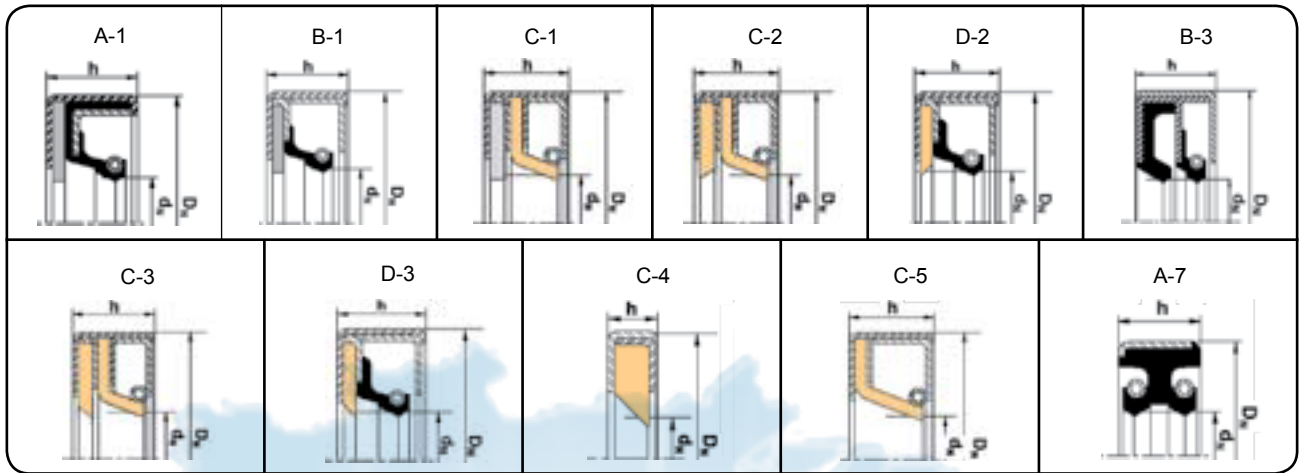

LINHA	GRUPO	dn	Dn	h	CÓDIGO
RE	B13	20,00	47,00	10,00	0030100
RE	C5	20,00	47,00	10,00	0824409
RE	D3	20,00	47,00	13,00	0924411
RE	R7	20,00	47,00	16,00	0724412
RE	C5	20,64	34,93	11,91	0824420
RE	B12	20,64	34,93	12,70	0024422
RE	B7	20,64	34,93	14,29	0024423
RE	C5	20,64	38,10	9,92	0824415
RE	B7	20,64	38,10	18,26	0024426
RE	B9	20,64	38,10	18,26	0024427
RE	C5	21,43	38,10	10,32	0830144
RE	C4	22,00	35,00	7,00	0824449
RE	B13	22,00	40,00	3,00	0024454
RE	R7	22,00	40,00	8,50	0735014
RE	R8	22,00	45,00	12,00	0724461
RE	A3	22,22	38,10	10,32	0631425
RE	A7	22,23	31,75	9,53	0633153
RE	C5	22,23	33,34	6,35	0824469
RE	C5	22,23	33,34	9,53	0824471
RE	C5	22,23	34,93	7,94	0824474
RE	R7	22,23	38,10	7,94	0731484
RE	B7	22,23	38,10	9,53	0024481
RE	C5	22,23	38,10	9,92	0824482
RE	B1	22,23	38,10	15,88	0024484
RE	C5	22,23	41,28	11,11	0824491
RE	B1	22,23	44,45	15,88	0024495
RE	B1	22,23	46,43	15,88	0024499
RE	B3	22,23	46,83	13,89	0024501
RE	B13	22,23	52,39	9,53	0024506
RE	A1	23,00	37,00	13,50	0635054
RE	B13	23,00	38,00	7,50	0024511
RE	C5	23,00	47,00	12,00	0824514
RE	C5	23,81	36,51	9,92	0830145
RE	D2	23,81	38,10	12,70	0929014
RE	B13	23,81	39,69	6,35	0024517
RE	A9	23,81	42,86	9,00	0637517

LINHA	GRUPO	dn	Dn	h	CÓDIGO
RE	B13	23,81	44,45	8,33	0024529
RE	C5	23,81	46,04	9,53	0824531
RE	B13	24,00	52,00	7,00	0024542
RE	B12	24,00	54,00	9,50	0033836
RE	B9	24,21	46,43	14,68	0024544
RE	C5	24,60	46,43	19,05	0824552
RE	B9	24,61	46,43	19,05	0024552
RE	B13	24,61	68,26	9,53	0029899
RE	R7	25,00	35,00	7,00	0731702
RE	B7	25,00	35,00	13,00	0024561
RE	B13	25,00	40,00	5,00	0024569
RE	B13	25,00	40,00	7,00	0024573
RE	R7	25,00	40,00	8,00	0736731
RE	R7	25,00	40,00	10,00	0736089
RE	C5	25,00	40,00	10,00	0824575
RE	C5	25,00	41,28	9,53	0824579
RE	C5	25,00	42,00	10,00	0834169
RE	D3	25,00	43,00	10,00	0924584
RE	C5	25,00	43,00	10,00	0824583
RE	R7	25,00	44,00	9,80	0724525
RE	R7	25,00	45,00	14,00	0731706
RE	B1	25,00	46,00	10,00	0029740
RE	R7	25,00	47,00	7,00	0733357
RE	C5	25,00	52,00	10,00	0824600
RE	C5	25,00	52,00	12,00	0824601
RE	R7	25,00	52,00	15,50	0735465
RE	B13	25,00	62,00	7,00	0024605
RE	C5	25,00	62,00	13,00	0824608
RE	C5	25,40	36,51	9,92	0824619
RE	B13	25,40	38,10	7,94	0024680
RE	C5	25,40	38,10	9,92	0824626
RE	B1	25,40	38,10	11,11	0024628
RE	C2	25,40	38,10	14,29	0832345
RE	C1	25,40	38,10	15,88	0824631
RE	C7	25,40	38,10	18,26	0824632
RE	A3	25,40	41,28	9,54	0634529