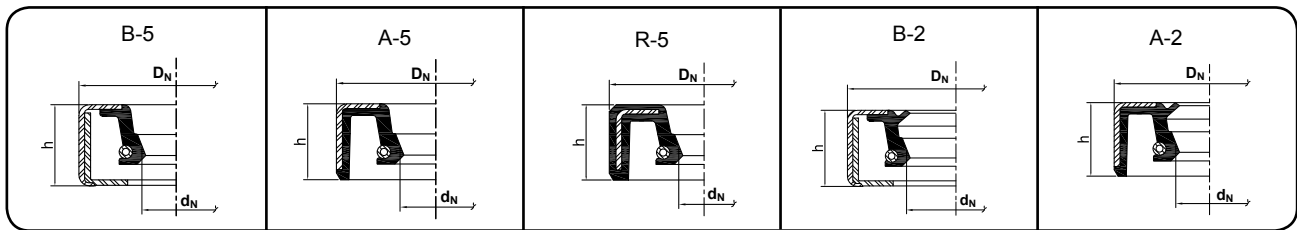

LINHA	GRUPO	dn	Dn	h	CÓDIGO
RS	A5	10,32	28,58	9,53	0624070
RS	R5	10,32	31,75	9,53	0724071
RS	R5	10,72	22,23	7,94	0724073
RS	A5	11,00	17,00	4,00	0628918
RS	R5	11,00	17,00	4,00	0728918
RS	R5	11,00	17,00	4,40	0735044
RS	R2	11,00	18,50	4,00	0734119
RS	R4	11,00	19,00	3,00	0733328
RS	R5	11,00	19,00	5,00	0729235
RS	R4	11,00	20,00	5,50	0729455
RS	R5	11,00	20,00	6,00	0724074
RS	R5	11,00	20,50	8,00	0733785
RS	A5	11,00	22,00	7,00	0631626
RS	A2	11,00	22,00	7,00	0634029
RS	R5	11,00	22,00	7,00	0731626
RS	R5	11,00	22,00	8,00	0724075
RS	R5	11,00	23,00	7,00	0724076
RS	A5	11,00	23,00	7,00	0633903
RS	A5	11,00	23,00	7,00	0624076
RS	R5	11,00	23,00	7,00	0733903
RS	R5	11,00	24,00	7,00	0729242
RS	R5	11,00	25,00	7,00	0733264
RS	R4	11,00	25,40	3,00	0734845
RS	R5	11,00	26,00	7,00	0724077
RS	R2	11,00	28,00	9,00	0735311
RS	R5	11,00	30,00	10,00	0724078
RS	R2	11,00	30,00	10,00	0724079
RS	R2	11,00	30,00	12,00	0724080
RS	R5	11,00	32,00	7,00	0736727
RS	A4	11,11	15,88	3,97	0628680
RS	A4	11,11	19,05	6,35	0624081
RS	R5	11,11	19,05	6,35	0737730
RS	A5	11,11	20,63	7,93	0629072
RS	A5	11,11	20,64	6,35	0624082
RS	A4	11,11	21,43	4,76	0624083
RS	A5	11,11	22,22	7,93	0633828
RS	R5	11,11	22,22	7,93	0733828
RS	A2	11,11	22,22	11,11	0624086
RS	R5	11,11	22,23	5,56	0724072
RS	R2	11,11	22,23	6,50	0735466
RS	R5	11,11	22,23	7,94	0724084
RS	A5	11,11	22,23	7,94	0624084
RS	B5	11,11	22,23	7,94	0024084

LINHA	GRUPO	dn	Dn	h	CÓDIGO
RS	B2	11,11	22,23	11,11	0024086
RS	A4	11,11	22,62	4,76	0624087
RS	A4	11,11	25,40	4,60	0634958
RS	R5	11,11	25,40	5,95	0724088
RS	A2	11,11	25,40	6,50	0635369
RS	B5	11,11	25,40	8,73	0024089
RS	B5	11,11	25,40	9,52	0024090
RS	A5	11,11	25,40	9,53	0624090
RS	R5	11,11	25,40	12,70	0724091
RS	B5	11,11	26,99	9,53	0034439
RS	A4	11,11	28,58	6,35	0624093
RS	A5	11,11	28,58	6,35	0631363
RS	R5	11,11	28,58	9,53	0724094
RS	R5	11,11	31,75	6,35	0724095
RS	A5	11,11	31,75	6,35	0624095
RS	R5	11,11	31,75	9,53	0724096
RS	A4	11,11	34,93	7,94	0624097
RS	A5	11,11	44,45	15,88	0628991
RS	R2	11,60	24,00	10,00	0736773
RS	A5	11,80	35,06	6,50	0636441
RS	A4	11,91	22,23	3,76	0630910
RS	A4	11,91	22,23	5,75	0629984
RS	A5	11,91	22,23	6,35	0633152
RS	A2	11,91	22,23	7,14	0632545
RS	R5	11,91	22,23	7,94	0724098
RS	B5	11,91	25,40	6,35	0031196
RS	R5	11,91	25,40	9,53	0724099
RS	B5	11,91	28,58	9,53	0024101
RS	R5	11,91	31,75	9,53	0724102
RS	R5	11,91	34,93	10,32	0724103
RS	A4	12,00	16,00	3,00	0633217
RS	R4	12,00	16,00	3,00	0733217
RS	A4	12,00	17,00	3,00	0636400
RS	A4	12,00	17,00	6,00	0634012
RS	R4	12,00	18,00	3,00	0735507
RS	R4	12,00	18,00	3,20	0734264
RS	A2	12,00	18,00	4,50	0631627
RS	A5	12,00	18,00	6,00	0630200
RS	R5	12,00	18,00	6,00	0730200
RS	R5	12,00	18,00	8,00	0735543
RS	A4	12,00	19,00	3,00	0635420
RS	R2	12,00	19,00	5,00	0736889
RS	A4	12,00	19,00	6,00	0624104