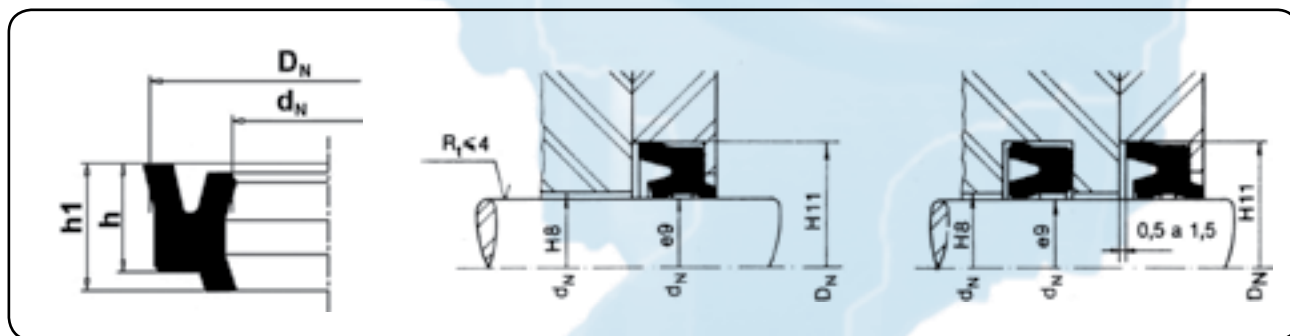

LINHA	GRUPO	dn	Dn	h	h1	CÓDIGO
GR 6	8,00	16,00	5,00	6,00	0062861	
GR 6	9,00	20,00	5,00	8,00	0069364	
GR 6	10,00	17,00	4,00	5,50	0069006	
GR 6	11,00	17,00	4,00	6,00	0075696	
GR 6	12,00	16,00	3,00	4,00	0069238	
GR 6	12,00	21,00	8,00	10,50	0073571	
GR 6	15,00	22,00	8,00	9,50	0004820	
GR 6	15,00	24,00	5,00	6,00	0067636	
GR 6	15,60	22,40	5,00	7,00	0065815	
GR 6	15,87	23,40	4,76	6,35	0009519	
GR 6	15,88	23,81	3,18	4,76	0073384	
GR 6	15,88	24,30	8,00	9,00	0006006	
GR 6	16,00	25,70	5,00	6,75	0069200	