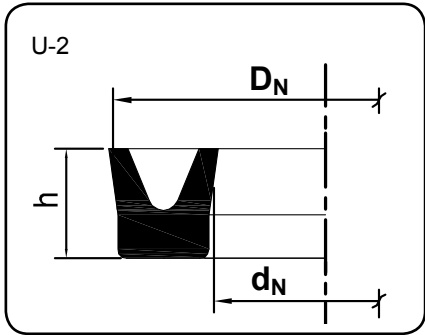

LINHA	GRUPO	dn	D_N	h	CÓDIGO
GU	2	10,00	32,00	10,00	0053725
GU	2	10,00	33,00	10,50	0062688
GU	2	10,50	16,00	6,00	0003732
GU	2	10,50	17,50	12,00	0065958
GU	2	10,50	18,50	4,50	0076098
GU	2	10,50	19,50	4,00	0006574
GU	2	11,00	16,00	3,00	0006803
GU	2	11,00	16,00	4,00	0053727
GU	2	11,00	16,00	4,20	0062343
GU	2	11,00	18,00	4,00	0014141
GU	2	11,00	19,00	4,00	0053729
GU	2	11,00	21,50	6,50	0005428
GU	2	11,00	22,00	8,00	0053731
GU	2	11,00	23,00	6,00	0053733
GU	2	11,00	25,00	7,00	0053735
GU	2	11,00	25,00	8,00	0053737
GU	2	11,00	26,00	8,00	0053739
GU	2	11,00	30,00	9,00	0005846
GU	2	11,11	15,87	3,17	0077307
GU	2	11,11	15,88	6,35	0062791
GU	2	11,11	28,58	12,00	0053741
GU	2	11,50	16,50	3,50	0008593
GU	2	11,50	16,50	5,00	0008683
GU	2	11,50	17,00	3,00	0063503
GU	2	11,50	17,00	5,50	0002237
GU	2	11,50	18,00	5,00	0053743
GU	2	11,90	22,22	7,14	0009284
GU	2	11,91	17,46	3,53	0002935
GU	2	12,00	17,00	5,00	0062203
GU	2	12,00	17,50	6,00	0059217
GU	2	12,00	18,00	3,50	0064307
GU	2	12,00	18,00	4,00	0006314
GU	2	12,00	18,00	4,50	0053750
GU	2	12,00	18,00	5,00	0053752
GU	2	12,00	18,00	6,00	0058067
GU	2	12,00	19,00	7,50	0057717
GU	2	12,00	20,00	5,00	0065274
GU	2	12,00	20,00	8,00	0060059
GU	2	12,00	20,00	9,00	0016225
GU	2	12,00	22,00	5,00	0015757
GU	2	12,00	22,00	7,00	0053761

LINHA	GRUPO	dn	D_N	h	CÓDIGO
GU	2	12,00	22,00	8,00	0053767
GU	2	12,00	24,00	6,00	0053770
GU	2	12,00	24,00	9,00	0053772
GU	2	12,00	24,00	11,50	0053774
GU	2	12,00	25,00	8,00	0053775
GU	2	12,00	25,00	9,52	0004219
GU	2	12,00	26,00	8,00	0053778
GU	2	12,00	26,00	12,00	0053784
GU	2	12,00	28,00	8,00	0053786
GU	2	12,00	28,00	9,00	0053788
GU	2	12,00	28,00	10,00	0053790
GU	2	12,00	28,00	26,00	0053792
GU	2	12,00	30,00	9,00	0053794
GU	2	12,00	32,00	5,00	0073130
GU	2	12,00	32,00	10,00	0053796
GU	2	12,00	34,00	10,00	0053798
GU	2	12,00	35,00	14,00	0053800
GU	2	12,00	36,00	12,00	0053802
GU	2	12,00	40,00	10,00	0053804
GU	2	12,20	31,80	17,00	0075441
GU	2	12,50	17,50	2,50	0007009
GU	2	12,50	18,50	3,00	0005177
GU	2	12,50	20,50	6,00	0077187
GU	2	12,50	25,00	6,00	0063601
GU	2	12,50	25,50	6,50	0014111
GU	2	12,50	28,00	13,00	0053808
GU	2	12,50	30,00	10,00	0053810
GU	2	12,50	32,00	12,00	0053812
GU	2	12,50	35,00	12,00	0053814
GU	2	12,70	19,05	2,38	0053816
GU	2	12,70	19,05	3,18	0008528
GU	2	12,70	25,40	6,35	0002484
GU	2	12,70	25,40	12,70	0004220
GU	2	13,00	17,00	5,00	0015956
GU	2	13,00	20,00	3,00	0053822
GU	2	13,00	20,00	5,50	0053824
GU	2	13,00	21,00	6,00	0002254
GU	2	13,00	22,00	7,50	0057959
GU	2	13,00	24,00	6,00	0053828
GU	2	13,00	28,00	9,00	0053831
GU	2	13,00	30,00	8,00	0053833
GU	2	13,00	30,00	10,00	0053835
GU	2	13,00	36,00	10,00	0053837
GU	2	13,00	40,00	8,00	0053839
GU	2	13,50	19,00	3,50	0058551
GU	2	13,50	23,50	6,00	0009400
GU	2	13,70	20,00	4,50	0015922
GU	2	14,00	20,00	4,00	0053841
GU	2	14,00	20,00	4,50	0053845
GU	2	14,00	22,00	6,00	0003370
GU	2	14,00	22,00	8,00	0053852
GU	2	14,00	23,00	4,50	0073447
GU	2	14,00	23,00	8,00	0067191