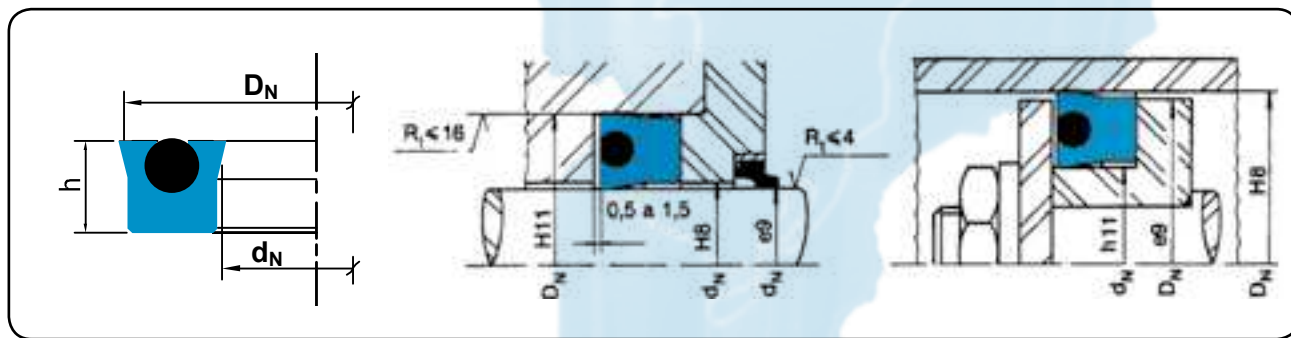

GAXETAS

MODELO UA-1

CARACTERÍSTICAS

São gaxetas de perfil simétrico, que podem ou não estar associadas a anéis ou cordões de seção circular e que fazem vedações de hastes ou êmbolos.

A grande vantagem desta associação está em proporcionar à gaxeta condições de suportar desde pressões negativas até altas pressões hidráulicas.

Por serem fabricadas em Poliuretano com Molibdênio, apresentam excelente resistência à abrasão, à extrusão, a impactos e baixo coeficiente de atrito. Possuem também vida útil bem superior à dos vedadores de borracha em geral.

APLICAÇÕES

São aplicadas em movimentos alternativos de sistemas pneumáticos ou hidráulicos de baixas e médias pressões, ou seja, em bombas de pistões, prensas hidráulicas de baixas e altas pressões, cilindros telescópicos, máquinas agrícolas, máquinas operatrizes, máquinas de construções e máquinas em geral.

ESPECIFICAÇÕES

São mantidas em estoque:

gaxeta:	Poliuretano com Molibdênio
anel ou cordão:	bor. nitrílica
dureza:	gaxeta – 95 Shore A / anel – 70 Shore A
pressão:	$\leq 200 \text{ kg/cm}^2$
velocidade:	$\leq 0,5 \text{ m/s}$
temperatura:	$-35^\circ\text{C a } +90^\circ\text{C}$

LINHA	GRUPO	dn	DN	h	CÓDIGO
GU	UA1	4,70	9,20	3,50	0075040
GU	UA1	4,70	11,10	3,50	0074309
GU	UA1	5,00	12,00	4,00	0063815
GU	UA1	6,35	12,70	3,18	0019000
GU	UA1	6,35	15,88	4,76	0019001
GU	UA1	6,35	19,05	6,35	0019002
GU	UA1	7,94	14,29	3,18	0019003
GU	UA1	7,94	15,88	4,76	0064397

LINHA	GRUPO	dn	DN	h	CÓDIGO
GU	UA1	7,94	17,46	4,76	0019004
GU	UA1	7,94	20,64	6,35	0019005
GU	UA1	8,00	20,00	6,00	0062824
GU	UA1	9,53	15,88	3,17	0077084
GU	UA1	9,53	15,88	3,18	0019006
GU	UA1	9,53	19,05	4,76	0019007
GU	UA1	9,53	22,23	6,35	0019008
GU	UA1	9,53	25,40	7,94	0019009

LINHA	GRUPO	dn	DN	h	CÓDIGO
GU	UA1	10,00	23,00	7,00	0065922
GU	UA1	11,11	17,46	3,18	0019010
GU	UA1	11,11	23,81	6,35	0019012
GU	UA1	11,11	26,99	7,94	0019013
GU	UA1	12,70	19,05	3,18	0019014
GU	UA1	12,70	22,23	4,76	0019015
GU	UA1	12,70	25,40	6,35	0019016
GU	UA1	12,70	28,58	7,94	0019017