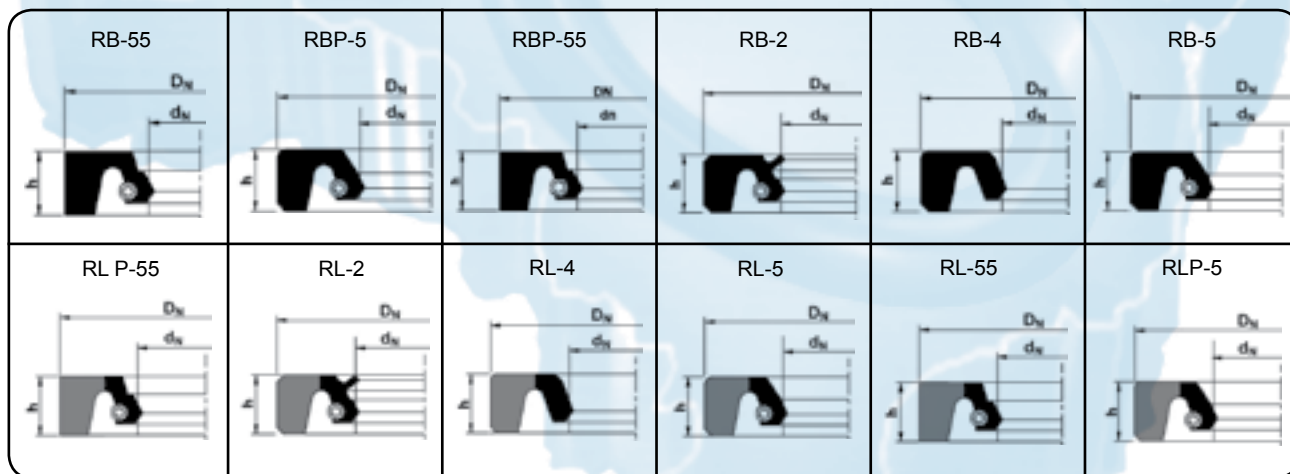

ESPECIFICAÇÕES

São mantidos em estoque:

modelos RLP e RL: vedação: bor. nitrílica
dureza: 70 Shore A
fixação externa: tecido impregnado com bor. nitrílica
mola: helicoidal quando necessário
pressão: $\leq 0,1 \text{ kg/cm}^2$ - RLP
 $\leq 2,0 \text{ kg/cm}^2$ - RL
velocidade: $\leq 15,0 \text{ m/s}$
temperatura: -50°C a $+ 110^\circ\text{C}$

modelos RBP e RB: vedação: bor. nitrílica
dureza: 80 Shore A
fixação externa: bor. nitrílica
mola: helicoidal quando necessário
temperatura: -50°C a $+ 110^\circ\text{C}$

LINHA	GRUPO	dn	Dn	h	CÓDIGO
RB	4	6,00	12,00	4,00	0034695
RB	55	9,30	19,20	6,00	0035480
RB	4	10,00	16,00	3,00	0034380
RB	4	10,00	21,00	4,00	0029481
RB	4	10,00	21,00	4,00	0729481
RB	5	12,70	25,40	9,53	0033983
RB	P5	15,00	35,00	6,00	0036920
RB	55	15,50	25,00	6,00	0035479
RB	5	16,00	30,00	5,00	0034135
RB	5	16,00	32,00	10,00	0031357
RB	5	17,00	28,00	7,00	0028725
RB	55	17,00	40,00	7,00	0030046
RB	55	17,00	40,00	10,00	0030047
RB	55	17,46	28,58	9,53	0024288
RB	4	19,20	32,00	6,50	0034379

LINHA	GRUPO	dn	Dn	h	CÓDIGO
RB	55	20,00	28,00	6,00	0029716
RB	55	20,00	32,00	7,00	0034166
RB	5	20,00	40,00	10,00	0030108
RB	5	21,00	35,00	7,00	0037422
RB	55	22,00	37,00	6,00	0035481
RB	2	22,00	37,00	9,50	0029629
RB	55	22,00	40,00	8,00	0030045
RB	4	24,00	40,00	5,00	0031384
RB	55	24,00	40,00	10,00	0031382
RB	5	24,61	47,63	11,11	0031083
RB	5	25,00	37,00	7,00	0030114
RB	5	25,00	50,00	10,00	0034737
RB	2	25,40	38,10	6,30	0036559
RB	4	25,40	43,66	9,13	0035171
RB	55	25,40	44,45	9,53	0032348

LINHA	GRUPO	dn	Dn	h	CÓDIGO
RB	55	28,00	41,00	10,00	0034465
RB	5	29,00	42,00	7,00	0024816
RB	5	29,00	46,00	10,00	0024820
RB	P5	29,10	342,90	20,63	0029216
RB	55	29,50	38,80	7,30	0035482
RB	55	30,00	39,00	8,00	0030394
RB	55	30,00	42,00	6,00	0032940
RB	5	30,00	54,50	12,00	0035374
RB	2	31,00	48,00	6,50	0024964
RB	5	32,00	47,00	7,00	0030109
RB	5	32,54	40,48	6,00	0035319
RB	5	33,34	51,99	11,11	0031084
RB	5	34,00	47,00	7,00	0034509
RB	5	35,00	47,00	8,00	0035654
RB	P55	35,00	47,00	8,00	0036203