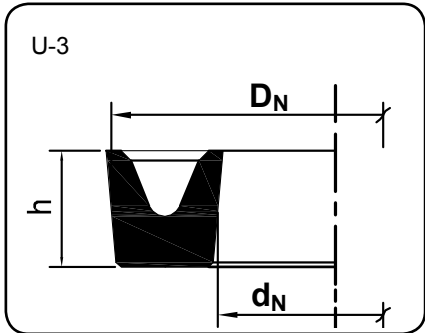

LINHA	GRUPO	dn	D_N	h	CÓDIGO
GU	3	22,00	34,00	6,50	0002333
GU	3	22,23	31,75	5,16	0015764
GU	3	24,50	34,50	5,00	0004915
GU	3	25,00	32,50	6,00	0018939
GU	3	25,00	36,00	4,00	0004527
GU	3	25,00	37,00	5,50	0063070
GU	3	25,00	50,00	9,00	0015119
GU	3	25,40	38,10	9,53	0003217
GU	3	28,00	44,50	10,00	0002135
GU	3	28,50	34,50	6,50	0069032
GU	3	29,00	60,00	13,00	0004587
GU	3	29,37	38,10	4,76	0006756
GU	3	29,50	47,50	10,00	0003192
GU	3	30,00	37,00	4,00	0007202
GU	3	31,00	37,50	8,50	0067892
GU	3	31,00	47,00	12,00	0061412
GU	3	32,00	40,00	4,00	0003697
GU	3	32,00	42,00	10,00	0052248
GU	3	32,00	43,00	7,00	0003304
GU	3	32,00	44,00	6,50	0016591
GU	3	32,00	44,50	6,00	0006519
GU	3	33,80	44,20	6,00	0062126
GU	3	34,00	45,00	5,00	0007506
GU	3	34,00	45,00	7,00	0061204
GU	3	34,00	48,00	7,00	0058580
GU	3	34,93	47,63	9,92	0061153
GU	3	35,00	43,00	4,00	0062282
GU	3	35,00	43,20	15,50	0007155
GU	3	35,00	50,00	10,00	0059543
GU	3	35,00	54,00	10,00	0003147
GU	3	35,00	55,00	10,00	0060926
GU	3	35,00	56,00	11,00	0004785
GU	3	35,00	60,00	12,00	0005203
GU	3	35,50	67,00	14,00	0016434
GU	3	36,00	47,50	10,00	0061154
GU	3	38,00	50,00	6,00	0006674
GU	3	38,00	65,00	12,00	0009410
GU	3	38,10	69,85	14,29	0066489
GU	3	39,00	50,00	5,00	0004771
GU	3	40,00	52,00	8,00	0061325
GU	3	40,00	55,00	10,50	0002316

LINHA	GRUPO	dn	D_N	h	CÓDIGO
GU	3	40,00	60,00	12,00	0002347
GU	3	40,48	48,82	6,75	0061155
GU	3	41,00	51,00	6,50	0064867
GU	3	41,00	51,00	8,00	0058411
GU	3	44,00	64,00	15,00	0005411
GU	3	44,45	71,44	18,25	0006793
GU	3	44,50	57,00	7,50	0017330
GU	3	46,03	63,50	11,11	0057134
GU	3	47,50	65,00	9,00	0002074
GU	3	49,00	75,00	11,00	0006241
GU	3	49,50	62,00	6,00	0004577
GU	3	50,00	70,00	16,00	0067319
GU	3	50,00	73,00	12,00	0005566
GU	3	50,80	63,00	7,00	0009731
GU	3	51,00	66,00	10,00	0062776
GU	3	51,00	80,00	15,00	0007458
GU	3	53,30	77,50	10,00	0062307
GU	3	54,50	85,50	15,00	0055054
GU	3	55,00	65,00	6,50	0017412
GU	3	55,00	71,00	8,00	0014038
GU	3	56,00	84,00	10,00	0062775
GU	3	57,20	69,70	8,30	0059299
GU	3	58,50	76,00	11,30	0016143
GU	3	58,50	76,20	12,70	0006663
GU	3	60,00	80,00	10,00	0002670
GU	3	60,00	80,00	11,00	0006978
GU	3	60,50	78,00	11,00	0018920
GU	3	60,50	80,00	11,00	0052094
GU	3	61,00	70,00	12,00	0063423
GU	3	61,00	74,00	10,00	0005527
GU	3	61,00	82,00	12,00	0006242
GU	3	63,00	77,50	14,00	0006820
GU	3	63,00	91,50	15,00	0005565
GU	3	63,00	94,00	15,00	0003668
GU	3	63,50	79,37	12,70	0057915
GU	3	64,00	83,00	12,00	0060317
GU	3	64,00	90,00	12,00	0006243
GU	3	68,00	78,00	10,00	0002345
GU	3	68,00	116,00	22,50	0057667
GU	3	69,00	85,00	9,00	0008932
GU	3	69,00	93,00	10,00	0004356
GU	3	70,00	80,00	8,50	0064657
GU	3	70,00	80,00	10,00	0059262
GU	3	70,00	80,00	14,00	0006910
GU	3	70,00	85,00	14,00	0003609
GU	3	70,00	90,00	13,00	0061319
GU	3	71,50	82,50	5,50	0005959
GU	3	74,00	87,00	9,00	0052145
GU	3	74,00	105,00	15,00	0018919
GU	3	75,00	120,00	24,00	0015799
GU	3	75,50	105,00	15,00	0006126
GU	3	76,50	99,00	13,00	0007515
GU	3	77,00	90,00	7,00	0015552