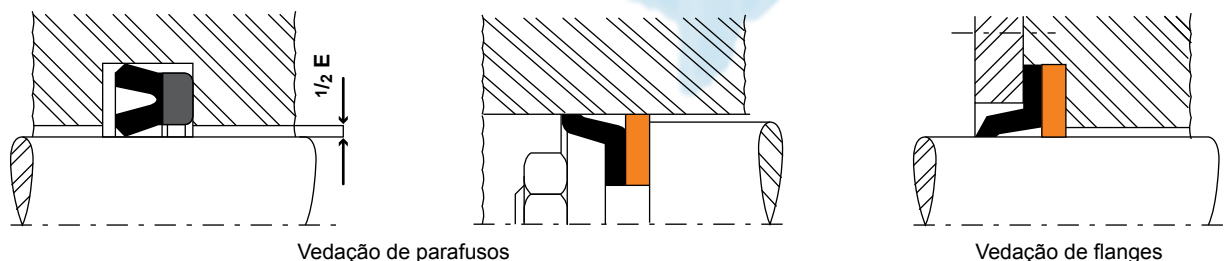

EXTRUSÃO

Em sistemas onde as pressões são altas, o funcionamento dos lábios de vedação pode ficar prejudicado se ocorrer desgaste ou extrusão na base da gaxeta, ocasionado pela modificação na distribuição de pressões sob a gaxeta; altas pressões podem, ainda, provocar rasgos nas gaxetas.

O desgaste ou extrusão na base das gaxetas são eliminados através da redução da folga diametral pela utilização de um reforço na base ou de uma borracha que suporte maiores pressões.

As gaxetas "UR" comumente rasgam quando submetidas a altas pressões.

As gaxetas admitem pequenos movimentos rotativos ou oscilantes, desde que projetadas para vedar tais sistemas.