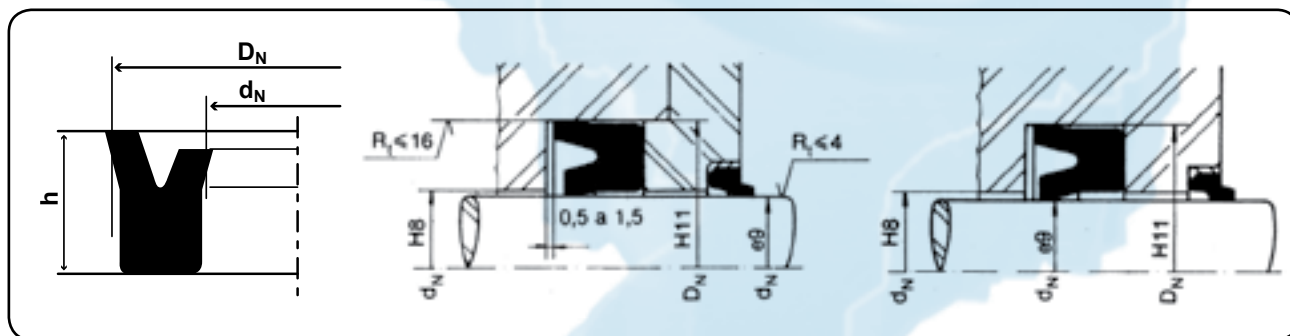

GAXETAS

MODELO U-5

CARACTERÍSTICAS

São gaxetas de perfil assimétrico, com os lábios de vedação de alturas diferentes, apropriadas à vedação de hastes.

APLICAÇÕES

São aplicadas em movimentos alternativos de sistemas pneumáticos ou hidráulicos de baixas e médias pressões, ou seja, em prensas, máquinas operatrizes, aparelhos de levantamento, tratores, máquinas agrícolas, máquinas de construções e máquinas em geral.

ESPECIFICAÇÕES

São mantidas em estoque:

material: bor. nitrílica
dureza: 85 Shore A
pressão: $\leq 100 \text{ kg/cm}^2$
velocidade: $\leq 0,5 \text{ m/s}$
temperatura: -50°C a $+ 110^\circ\text{C}$

Para sistemas com pressões $\leq 200 \text{ kg/cm}^2$, utilizam-se Poliuretanos e, para sistemas pneumáticos, utiliza-se borracha nitrílica com 70 Shore A de dureza.

LINHA	GRUPO	dn	D_N	h	CÓDIGO
GU	5	3,00	7,00	3,00	0068988
GU	5	4,50	10,00	2,50	0053510
GU	5	4,76	11,11	4,76	0060942
GU	5	5,00	12,00	6,00	0068539
GU	5	5,00	12,00	9,00	0015751
GU	5	5,00	17,00	9,00	0063116
GU	5	5,90	12,00	4,00	0053553
GU	5	6,00	12,00	4,00	0009710
GU	5	6,00	14,00	9,00	0053560
GU	5	6,35	12,70	3,96	0061998
GU	5	7,00	15,80	4,70	0014628
GU	5	8,00	11,00	2,50	0065028
GU	5	8,00	13,50	5,00	0014801

LINHA	GRUPO	dn	D_N	h	CÓDIGO
GU	5	8,00	14,00	4,30	0075180
GU	5	8,00	15,00	3,80	0062067
GU	5	8,00	16,50	5,30	0005087
GU	5	8,00	20,00	8,00	0053631
GU	5	8,33	14,68	6,00	0002549
GU	5	9,00	15,00	8,00	0053653
GU	5	9,50	18,00	4,50	0005202
GU	5	10,00	16,50	4,00	0018941
GU	5	10,00	18,00	13,50	0053699
GU	5	10,00	19,05	6,35	0009475
GU	5	10,00	22,00	6,50	0069191
GU	5	10,00	22,00	7,00	0019948
GU	5	10,32	17,07	10,32	0057090

LINHA	GRUPO	dn	D_N	h	CÓDIGO
GU	5	10,80	14,50	4,50	0008706
GU	5	11,00	20,00	6,00	0015329
GU	5	11,00	23,00	4,70	0009174
GU	5	11,90	21,43	6,35	0017271
GU	5	12,00	18,00	6,00	0064173
GU	5	12,00	19,00	4,50	0061949
GU	5	12,00	20,00	5,50	0052176
GU	5	12,00	20,50	5,50	0004237
GU	5	12,00	21,00	5,00	0014621
GU	5	12,00	22,00	5,00	0009846
GU	5	12,00	22,00	7,00	0064198
GU	5	12,00	22,00	7,50	0053764
GU	5	12,00	25,40	10,00	0052008