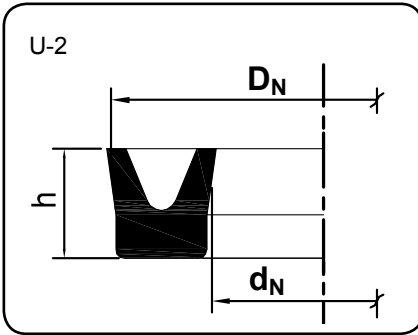

LINHA	GRUPO	dn	D_N	h	CÓDIGO
GU 2	2	22,00	28,00	5,00	0054139
GU 2	2	22,00	28,00	8,00	0052349
GU 2	2	22,00	28,50	3,50	0060294
GU 2	2	22,00	29,00	7,00	0014822
GU 2	2	22,00	29,50	5,00	0058890
GU 2	2	22,00	30,00	5,30	0068859
GU 2	2	22,00	30,00	6,00	0063667
GU 2	2	22,00	30,00	6,50	0002502
GU 2	2	22,00	30,50	7,00	0054149
GU 2	2	22,00	30,50	8,50	0007449
GU 2	2	22,00	31,00	6,00	0076537
GU 2	2	22,00	32,00	5,00	0054151
GU 2	2	22,00	32,00	8,00	0002103
GU 2	2	22,00	32,00	8,50	0052447
GU 2	2	22,00	33,50	6,00	0053221
GU 2	2	22,00	34,00	6,00	0054159
GU 2	2	22,00	34,00	10,00	0054162
GU 2	2	22,00	35,00	7,00	0054164
GU 2	2	22,00	35,00	7,50	0005877
GU 2	2	22,00	35,00	8,00	0067189
GU 2	2	22,00	36,00	8,00	0054167
GU 2	2	22,00	36,50	6,50	0009575
GU 2	2	22,00	38,00	8,00	0054171
GU 2	2	22,00	38,00	15,00	0054173
GU 2	2	22,00	40,00	8,00	0008524
GU 2	2	22,00	40,00	10,00	0054175
GU 2	2	22,00	40,00	12,50	0054178
GU 2	2	22,00	41,00	10,00	0054180
GU 2	2	22,00	42,00	10,00	0054182
GU 2	2	22,00	43,00	10,00	0054184
GU 2	2	22,00	45,00	11,00	0054186
GU 2	2	22,00	46,00	12,00	0054188
GU 2	2	22,00	46,00	15,00	0054190
GU 2	2	22,00	52,00	15,00	0054192
GU 2	2	22,00	72,00	15,00	0054194
GU 2	2	22,20	29,00	5,00	0054196
GU 2	2	22,20	41,80	18,00	0073100
GU 2	2	22,23	28,58	4,76	0064444
GU 2	2	22,23	34,93	6,35	0052229
GU 2	2	22,50	32,00	8,00	0054201
GU 2	2	22,50	37,50	8,00	0009107

LINHA	GRUPO	dn	D_N	h	CÓDIGO
GU 2	2	23,00	32,00	5,00	0006092
GU 2	2	23,00	32,00	8,00	0016282
GU 2	2	23,00	35,00	10,00	0054205
GU 2	2	23,00	36,00	6,00	0006527
GU 2	2	23,00	37,00	10,00	0017921
GU 2	2	23,00	40,00	4,00	0058495
GU 2	2	23,00	40,00	10,00	0054213
GU 2	2	23,00	43,00	10,00	0054215
GU 2	2	23,00	55,00	12,00	0054217
GU 2	2	23,50	33,00	6,00	0064164
GU 2	2	23,50	36,00	8,00	0076390
GU 2	2	23,81	30,16	4,37	0064730
GU 2	2	23,81	31,75	4,37	0057105
GU 2	2	23,81	38,10	21,43	0066383
GU 2	2	24,00	30,00	5,00	0054219
GU 2	2	24,00	32,00	4,00	0016270
GU 2	2	24,00	32,00	5,00	0054223
GU 2	2	24,00	32,00	7,00	0009366
GU 2	2	24,00	34,00	5,00	0054231
GU 2	2	24,00	35,00	7,00	0057762
GU 2	2	24,00	35,50	6,00	0006523
GU 2	2	24,00	37,00	9,00	0065021
GU 2	2	24,00	37,50	6,00	0006331
GU 2	2	24,00	40,00	9,00	0062655
GU 2	2	24,00	40,00	12,00	0054235
GU 2	2	24,00	44,00	10,00	0054237
GU 2	2	24,00	45,00	15,00	0054239
GU 2	2	24,00	48,00	10,00	0054241
GU 2	2	24,00	48,00	12,50	0054243
GU 2	2	24,00	50,00	12,00	0054245
GU 2	2	24,00	60,00	15,00	0054247
GU 2	2	24,50	35,00	6,00	0017455
GU 2	2	24,50	38,50	22,00	0074518
GU 2	2	24,50	39,00	8,00	0063403
GU 2	2	24,50	39,00	11,00	0054249
GU 2	2	25,00	31,30	3,50	0054252
GU 2	2	25,00	32,00	4,00	0066265
GU 2	2	25,00	32,00	5,40	0008465
GU 2	2	25,00	33,00	7,00	0054256
GU 2	2	25,00	35,00	5,00	0016269
GU 2	2	25,00	35,00	5,01	0062083
GU 2	2	25,00	35,00	6,00	0064376
GU 2	2	25,00	35,00	7,00	0069172
GU 2	2	25,00	35,00	8,00	0002242
GU 2	2	25,00	35,00	10,00	0054260
GU 2	2	25,00	37,00	6,50	0006332
GU 2	2	25,00	38,00	6,50	0009574
GU 2	2	25,00	38,00	7,00	0054264
GU 2	2	25,00	39,50	10,00	0008531
GU 2	2	25,00	40,00	6,00	0002656
GU 2	2	25,00	40,00	9,50	0006654
GU 2	2	25,00	40,00	11,00	0054268
GU 2	2	25,00	42,00	8,50	0054271