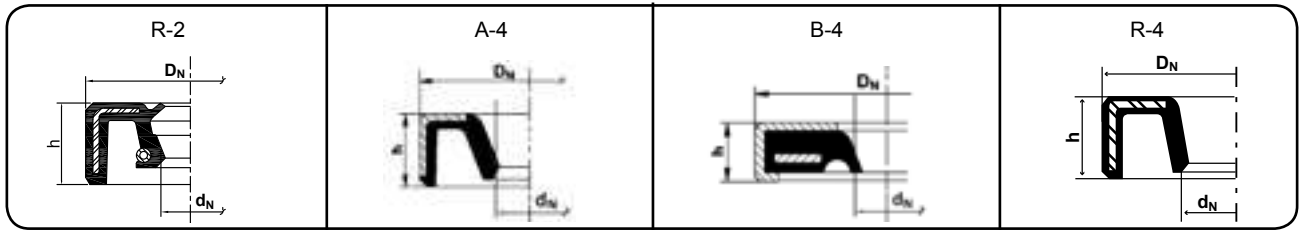

LINHA	GRUPO	dn	Dn	h	CÓDIGO
RS	A2	8,00	30,00	10,00	0636248
RS	R5	8,00	30,00	10,00	0729502
RS	R5	8,00	34,00	8,00	0734405
RS	R5	8,50	16,00	6,50	0724033
RS	A4	8,73	15,08	2,38	0624034
RS	A4	8,73	17,46	3,57	0631113
RS	A2	8,73	17,46	6,35	0624035
RS	A2	8,73	17,46	7,14	0624036
RS	A4	8,73	22,23	6,35	0624039
RS	R4	8,73	22,23	6,35	0724039
RS	A5	8,73	22,23	6,35	0634253
RS	A5	8,73	22,23	6,35	0634254
RS	R5	8,73	25,40	9,53	0724037
RS	R4	9,00	16,00	3,00	0737427
RS	A5	9,00	17,00	4,50	0631615
RS	R5	9,00	18,00	6,00	0731616
RS	R5	9,00	18,00	7,00	0731617
RS	R5	9,00	18,40	6,00	0737602
RS	A5	9,00	19,00	5,00	0631618
RS	R5	9,00	19,00	7,00	0736485
RS	R5	9,00	21,00	5,00	0734075
RS	R5	9,00	22,00	7,00	0724038
RS	A5	9,00	22,00	7,00	0624038
RS	B5	9,00	22,00	7,00	0024038
RS	A5	9,00	24,00	7,00	0629749
RS	R5	9,00	24,00	7,00	0729749
RS	R5	9,00	26,00	7,00	0731619
RS	R5	9,50	16,00	4,00	0736147
RS	A4	9,52	22,22	6,35	0636381
RS	R4	9,52	23,01	6,35	0724203
RS	B5	9,52	25,50	9,52	0024047
RS	A4	9,53	14,29	2,38	0633483
RS	A4	9,53	14,29	2,90	0631051
RS	A4	9,53	19,05	6,35	0632646
RS	R5	9,53	19,05	6,35	0724042
RS	A5	9,53	19,05	6,35	0624042
RS	R5	9,53	19,05	7,14	0724043
RS	R5	9,53	19,05	7,14	0733932
RS	R5	9,53	19,05	7,14	0733193
RS	R2	9,53	19,12	5,95	0734932
RS	A5	9,53	21,03	4,76	0624044
RS	A4	9,53	21,03	4,76	0624462
RS	A5	9,53	21,03	7,94	0624045

LINHA	GRUPO	dn	Dn	h	CÓDIGO
RS	A4	9,53	21,43	4,76	0633042
RS	R5	9,53	22,23	7,94	0724046
RS	R5	9,53	22,23	7,94	0734052
RS	R5	9,53	23,02	4,52	0732591
RS	R5	9,53	23,02	4,52	0732592
RS	A4	9,53	23,02	6,35	0624203
RS	R5	9,53	25,40	6,35	0729724
RS	R5	9,53	25,40	7,94	0729766
RS	R5	9,53	25,40	9,53	0724047
RS	R5	9,53	28,58	7,94	0729767
RS	B5	9,53	28,58	9,53	0033762
RS	B5	9,53	28,58	9,53	0024048
RS	R5	9,53	31,75	9,53	0724049
RS	R2	9,53	31,75	9,53	0724050
RS	R5	9,53	34,93	9,53	0724051
RS	A4	9,53	38,10	6,35	0624052
RS	R5	9,53	38,10	9,53	0724053
RS	B5	9,92	19,45	4,76	0024055
RS	R5	9,92	19,84	4,76	0724056
RS	R5	9,92	26,59	9,53	0724057
RS	B5	9,92	26,59	9,53	0024057
RS	A4	10,00	14,00	3,00	0631006
RS	R4	10,00	15,00	3,00	0735895
RS	A4	10,00	16,00	3,00	0636386
RS	A4	10,00	16,00	4,00	0630434
RS	R4	10,00	16,00	4,00	0730434
RS	R5	10,00	16,00	4,00	0731336
RS	A4	10,00	16,00	5,00	0630785
RS	A4	10,00	17,00	3,00	0635279
RS	R4	10,00	17,00	3,00	0735279
RS	R4	10,00	17,00	4,00	0730062
RS	R4	10,00	17,00	5,00	0731563
RS	R5	10,00	17,00	7,00	0734694
RS	A4	10,00	18,00	4,00	0636385
RS	R5	10,00	18,00	6,00	0729013
RS	R5	10,00	18,00	8,00	0724058
RS	A5	10,00	18,00	8,00	0624058
RS	R5	10,00	19,00	4,00	0733980
RS	R5	10,00	19,00	5,00	0736010
RS	A5	10,00	19,00	6,50	0632302
RS	R5	10,00	19,00	6,50	0732302
RS	R2	10,00	19,00	7,00	0731621
RS	R5	10,00	19,00	7,00	0729369