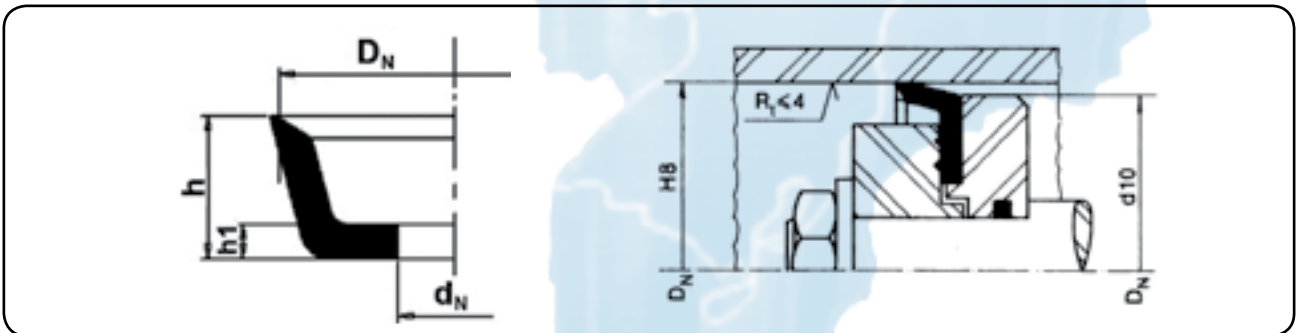

GAXETAS

MODELO L-1

CARACTERÍSTICAS

As flanges que fixam e posicionam as gaxetas L-1 devem ter uma limitação de compressão máxima de 10% para impedir distorções no perfil das gaxetas.

A principal vantagem destas gaxetas consiste em fazer vedações com baixo coeficiente de atrito.

APLICAÇÕES

São aplicadas como vedadores de êmbolos de sistemas pneumáticos ou hidráulicos de baixas pressões, ou seja, em extrusoras de plásticos, tesouras pneumáticas, indústrias de papel, cilindros direcionais e prensas de baixas pressões.

ESPECIFICAÇÕES

São mantidas em estoque:

material:	bor. nitrílica	composto de tecido impregnado com bor. nitrílica recoberto de grafite (Lona)
dureza:	85 Shore A	–
pressão:	$\leq 40 \text{ kg/cm}^2$	$\geq 40 \text{ kg/cm}^2$
velocidade:	$\leq 0,5 \text{ m/s}$	$\leq 0,5 \text{ m/s}$
temperatura:	$-50^\circ\text{C a } + 110^\circ\text{C}$	$-50^\circ\text{C a } + 110^\circ\text{C}$

Para sistemas pneumáticos, utilizam-se gaxetas de borracha nitrílica com 70 Shore A de dureza. Em sistemas com deficiência de lubrificação e de uma boa usinagem, utilizam-se gaxetas de Poliuretano ou de couro.

LINHA	GRUPO	dn	Dn	h	h1	CÓDIGO
GL	1	6,10	1,50	3,00	2,00	0051446
GL	1	8,00	2,50	5,00	1,20	0051447
GL	1	8,00	2,80	4,50	1,50	0051449
GL	1	9,50	4,00	5,00	2,00	0051458
GL	1	9,50	5,00	5,00	2,00	0051476
GL	1	10,00	2,80	3,00	0,40	0051450
GL	1	10,00	2,90	3,00	1,00	0051451
GL	1	10,00	3,50	7,00	3,50	0051456

LINHA	GRUPO	dn	Dn	h	h1	CÓDIGO
GL	1	10,00	4,00	3,00	1,00	0051459
GL	1	10,00	4,00	7,00	3,50	0051460
GL	1	10,70	3,00	7,00	1,50	0051452
GL	1	11,00	3,00	7,00	1,50	0051453
GL	1	11,00	4,00	8,00	1,50	0051461
GL	1	11,00	4,20	7,00	3,50	0051470
GL	1	11,00	4,50	7,50	1,50	0051473
GL	1	11,00	7,00	6,00	1,00	0051271

LINHA	GRUPO	dn	Dn	h	h1	CÓDIGO
GL	1	11,11	0,00	4,50	2,50	0058483
GL	1	11,50	5,00	9,00	1,50	0009229
GL	1	12,00	0,00	8,00	2,00	0051387
GL	1	12,00	3,00	6,00	1,50	0051454
GL	1	12,00	3,70	6,00	1,40	0051457
GL	1	12,00	3,80	7,00	2,00	0077037
GL	1	12,00	4,00	6,00	2,00	0051462
GL	1	12,00	4,00	8,00	2,00	0051463