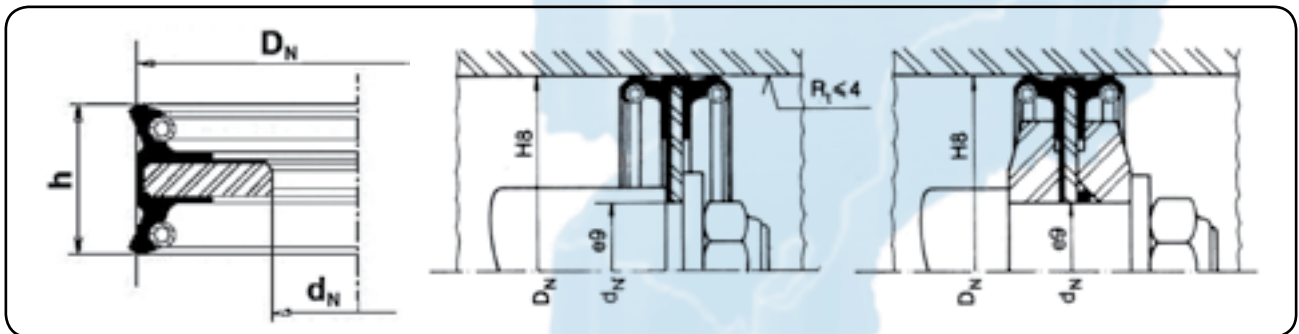

GAXETAS

MODELO T-5

CARACTERÍSTICAS

São êmbolos completos de duplo efeito, de construção reduzida e máximo aproveitamento do curso.

Na necessidade de suportar pressão maior que a admissível, utilizam-se placas laterais como suporte.

APLICAÇÕES

São aplicadas em vedadores de êmbolos de duplo efeito para sistemas pneumáticos ou hidráulicos de baixas pressões.

ESPECIFICAÇÕES

São mantidas em estoque:

vedação:	bor. nitrílica
dureza:	85 Shore A
anel metálico:	aço SAE 1010/20
mola:	helicoidal
pressão:	$\leq 60 \text{ kg/cm}^2$
velocidade:	$\leq 0,5 \text{ m/s}$
temperatura:	$-50^\circ\text{C a } + 110^\circ\text{C}$

LINHA	GRUPO	dn	Dn	h	CÓDIGO
GT	5	25,00	5,00	20,00	0018859
GT	5	25,00	8,00	22,00	0018000
GT	5	26,00	8,00	22,00	0018001
GT	5	30,00	10,00	26,00	0018860
GT	5	32,00	5,00	20,00	0018861
GT	5	34,00	8,00	25,00	0018002
GT	5	34,00	16,20	25,00	0018862
GT	5	35,00	6,00	26,00	0052304
GT	5	35,00	8,00	26,00	0009662
GT	5	36,50	12,00	26,00	0015700

LINHA	GRUPO	dn	Dn	h	CÓDIGO
GT	5	37,00	8,00	20,00	0017079
GT	5	37,00	10,00	26,00	0018863
GT	5	38,00	8,00	25,00	0018003
GT	5	40,00	6,00	25,00	0052302
GT	5	40,00	8,00	22,00	0059552
GT	5	40,00	10,00	25,00	0059553
GT	5	40,00	14,00	23,00	0018020
GT	5	42,00	10,00	35,00	0018864
GT	5	42,00	20,00	25,00	0018024
GT	5	45,00	10,00	25,00	0003657

LINHA	GRUPO	dn	Dn	h	CÓDIGO
GT	5	45,00	13,00	25,00	0058421
GT	5	47,50	10,00	26,00	0003404
GT	5	50,00	8,00	22,00	0018865
GT	5	50,00	10,00	25,00	0008782
GT	5	50,00	16,00	23,00	0017802
GT	5	50,80	10,00	25,00	0018006
GT	5	55,00	10,00	25,00	0059556
GT	5	57,15	12,70	25,00	0058383
GT	5	60,00	12,00	26,00	0018011
GT	5	60,00	16,00	27,00	0009184