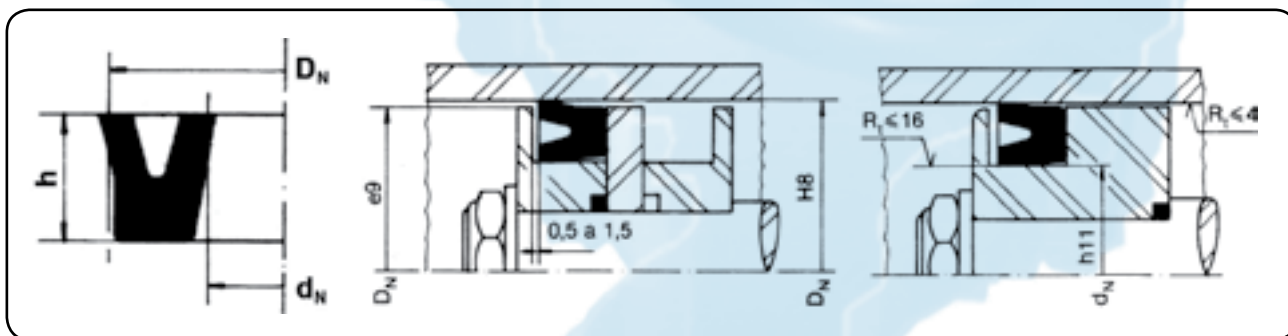

GAXETAS

MODELO U-22

CARACTERÍSTICAS

São gaxetas de perfil simétrico, apropriadas à vedação de hastes ou êmbolos.

APLICAÇÕES

São aplicadas em movimentos alternativos de sistemas pneumáticos ou hidráulicos de baixas e médias pressões, ou seja, em prensas, máquinas operatrizes, aparelhos de levantamento, tratores, máquinas agrícolas, máquinas de construções e máquinas em geral.

ESPECIFICAÇÕES

São mantidas em estoque:

material: bor. nitrílica
dureza: 85 Shore A
pressão: $\leq 100 \text{ kg/cm}^2$
velocidade: $\leq 0,5 \text{ m/s}$
temperatura: -50°C a $+ 110^\circ\text{C}$

Para sistemas com pressões $\leq 200 \text{ kg/cm}^2$, utilizam-se Poliuretanos e, para sistemas pneumáticos, utiliza-se borracha nitrílica com 70 Shore A de dureza.

LINHA	GRUPO	dn	D_N	h	CÓDIGO
GU	22	3,00	6,50	5,00	0002063
GU	22	4,00	10,00	6,00	0065562
GU	22	5,00	15,00	8,00	0008230
GU	22	5,43	14,57	4,00	0070311
GU	22	7,00	13,00	4,00	0057889
GU	22	7,70	14,80	6,00	0003992
GU	22	7,94	15,88	4,50	0016351
GU	22	9,52	15,87	5,16	0066346
GU	22	9,53	15,88	5,16	0002805
GU	22	11,00	15,00	6,00	0003969
GU	22	11,20	22,00	7,10	0018914
GU	22	11,91	25,40	5,95	0007137
GU	22	12,00	24,00	6,00	0005952

LINHA	GRUPO	dn	D_N	h	CÓDIGO
GU	22	12,50	18,00	5,00	0002708
GU	22	15,00	22,00	3,00	0052069
GU	22	15,88	28,58	6,35	0004109
GU	22	16,70	25,00	6,00	0014697
GU	22	17,50	25,50	5,50	0015887
GU	22	18,00	32,00	8,00	0005919
GU	22	18,50	28,00	8,00	0005907
GU	22	19,00	27,00	2,70	0003799
GU	22	19,00	27,00	5,00	0002582
GU	22	19,05	25,40	2,38	0004281
GU	22	20,00	25,50	4,00	0006012
GU	22	20,00	28,00	7,50	0019968
GU	22	20,00	30,00	6,00	0002732

LINHA	GRUPO	dn	D_N	h	CÓDIGO
GU	22	20,00	32,00	6,00	0005218
GU	22	20,63	38,10	4,76	0058521
GU	22	22,00	30,00	7,00	0066301
GU	22	22,00	35,00	10,00	0002734
GU	22	24,00	38,00	8,00	0005652
GU	22	24,00	40,00	8,00	0006015
GU	22	25,00	30,00	6,00	0004415
GU	22	25,00	32,00	3,50	0062457
GU	22	25,40	38,10	6,35	0004111
GU	22	27,50	34,50	4,50	0063480
GU	22	28,00	34,00	5,00	0007398
GU	22	28,00	38,00	5,00	0014207
GU	22	28,00	40,00	8,50	0009081