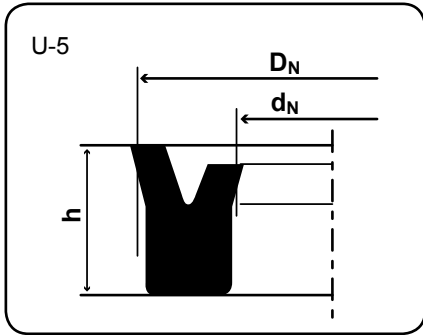

LINHA	GRUPO	dn	DN	h	CÓDIGO
GU	5	165,00	173,00	13,50	0056154
GU	5	165,00	197,00	20,00	0015821
GU	5	170,00	182,00	15,00	0056167
GU	5	171,00	179,00	14,00	0056185
GU	5	171,00	195,00	16,00	0017126
GU	5	172,00	182,00	13,50	0056187
GU	5	177,00	190,00	8,50	0006832

LINHA	GRUPO	dn	DN	h	CÓDIGO
GU	5	178,00	191,00	7,00	0006484
GU	5	180,00	188,00	14,00	0056202
GU	5	185,00	197,00	15,00	0056229
GU	5	185,00	215,00	25,00	0002301
GU	5	190,00	202,00	15,00	0068444
GU	5	190,00	215,00	15,00	0075022
GU	5	192,50	200,50	14,00	0056255
GU	5	195,00	218,00	12,00	0076419
GU	5	200,00	212,00	15,00	0056286
GU	5	200,00	220,00	14,00	0068434
GU	5	200,00	230,00	19,00	0075142
GU	5	202,00	236,00	38,00	0015096
GU	5	205,00	215,00	13,50	0056314
GU	5	210,00	235,00	24,50	0056336
GU	5	215,00	223,00	12,00	0056352
GU	5	215,90	235,50	13,00	0007033
GU	5	220,00	246,00	24,50	0056370
GU	5	224,00	254,00	15,50	0058236
GU	5	230,00	242,00	11,00	0056405

LINHA	GRUPO	dn	DN	h	CÓDIGO
GU	5	230,00	256,00	24,50	0056412
GU	5	238,12	279,40	33,00	0065971
GU	5	250,00	264,00	12,00	0056454
GU	5	259,00	300,00	25,00	0068070
GU	5	270,00	300,00	12,00	0056493
GU	5	270,00	300,00	19,00	0075140
GU	5	270,00	300,00	24,50	0075141
GU	5	277,00	315,00	35,00	0063901
GU	5	285,00	310,00	24,50	0056518
GU	5	300,00	326,00	24,50	0056546
GU	5	300,00	330,00	29,00	0056549
GU	5	310,00	340,00	12,00	0056567
GU	5	320,00	340,00	15,00	0076232
GU	5	337,00	370,00	24,00	0068825
GU	5	375,00	395,00	12,50	0067376
GU	5	381,00	423,00	25,00	0067509
GU	5	400,00	419,00	17,00	0068929
GU	5	498,50	540,00	16,00	0074022
GU	5	505,00	545,00	33,50	0058658