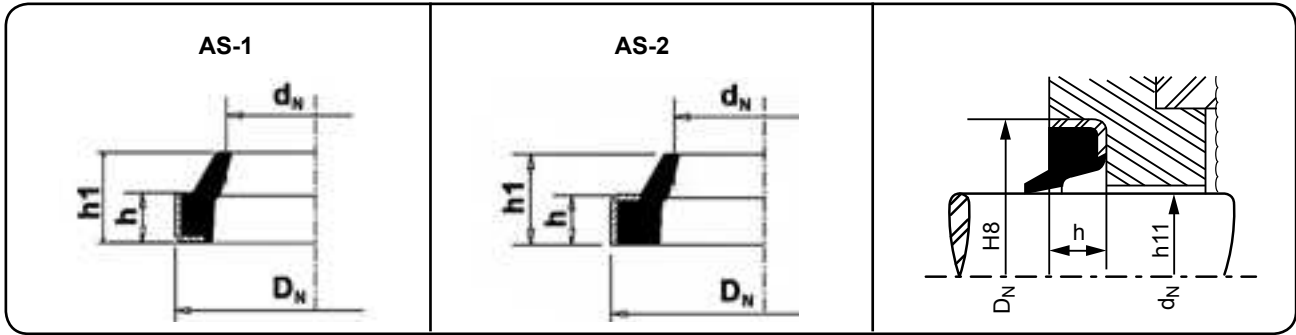

LINHA	GRUPO	dn	DN	h	h₁	CÓDIGO
AS	AS2	31,00	40,00	5,00	7,00	0918837
AS	AS2	31,00	40,00	5,00	8,00	0909241
AS	AS1	31,00	40,00	5,00	8,00	0009241
AS	AS1	32,00	38,50	4,00	6,00	0065239
AS	AS1	32,00	40,00	4,00	7,00	0009579
AS	AS2	32,00	40,00	4,00	7,00	0909579
AS	AS2	32,00	40,00	7,50	10,00	0915982
AS	AS1	32,00	40,00	7,50	10,00	0015982
AS	AS1	32,00	42,00	5,00	7,00	0018167
AS	AS2	32,00	42,00	5,00	7,00	0918167
AS	AS2	32,00	44,00	7,00	10,00	0965318
AS	AS1	32,00	44,30	7,00	9,00	0065886
AS	AS1	32,00	45,00	4,00	8,00	0005640
AS	AS2	32,00	45,00	4,00	8,00	0905640
AS	AS1	32,00	45,00	2,30	6,70	0067491
AS	AS1	32,00	45,00	7,00	10,00	0018168
AS	AS2	32,00	45,00	7,00	10,00	0918168
AS	AS1	33,00	45,00	4,00	8,00	0018169
AS	AS2	33,00	45,00	4,00	8,00	0918169
AS	AS2	33,00	45,00	6,30	9,80	0974957
AS	AS2	33,00	45,20	4,10	7,70	0960194
AS	AS1	34,00	44,00	6,00	8,00	0018170
AS	AS2	34,00	44,00	6,00	8,00	0918170
AS	AS2	34,00	45,00	6,50	9,50	0972976
AS	AS2	34,00	45,00	7,00	10,00	0905746
AS	AS1	34,00	45,00	7,00	10,00	0005746
AS	AS1	35,00	43,00	3,00	4,50	0017265
AS	AS2	35,00	43,00	3,00	4,50	0917265
AS	AS1	35,00	45,00	5,00	7,00	0065248
AS	AS1	35,00	45,00	7,00	10,00	0009332
AS	AS2	35,00	45,00	7,00	10,00	0909332
AS	AS2	35,00	45,00	7,50	11,00	0905577
AS	AS1	35,00	45,00	7,50	11,00	0005577
AS	AS1	35,00	45,00	7,00	10,00	0063898
AS	AS1	35,00	47,00	7,00	10,00	0072627
AS	AS1	35,00	50,00	7,00	10,00	0018814
AS	AS2	35,00	50,00	7,00	10,00	0918814
AS	AS2	35,00	52,00	8,00	10,00	0974875
AS	AS1	35,00	52,80	9,00	11,00	0075295
AS	AS2	35,50	47,50	7,00	10,00	0963542
AS	AS2	35,50	48,20	4,50	8,00	0966398