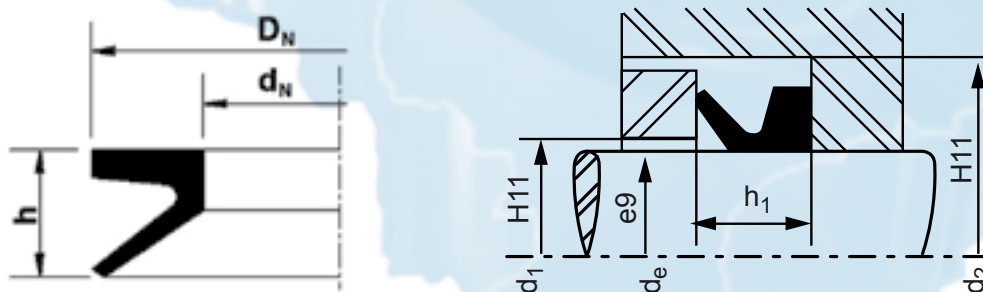

V'RINGS

MODELO L

CARACTERÍSTICAS

São montados em eixos sobre pressão e giram solidários aos mesmos, proporcionando excelente eficiência de vedação ou raspagem.

APLICAÇÕES

São aplicados como vedadores ou como anéis raspadores em movimentos rotativos de altas velocidades e baixas pressões, ou seja, em laminadores e em máquinas operatrizes.

ESPECIFICAÇÕES

São mantidos em estoque:

material: bor. nitrílica
dureza: 60 Shore A
pressão: $\leq 0,3 \text{ kg/cm}^2$
velocidade: $\leq 40 \text{ m/s}$
temperatura: -50°C a $+ 110^\circ\text{C}$

DE	ATÉ	LINHA	GRUPO	d_N	D_N	h	d_1	d_2	h_1	CÓDIGO
3,50	4,50	AV	L	3,00	5,50	3,00	d_e+3	d_e+15	2,50	0063845
19,00	21,00	AV	L	18,00	26,00	4,00	d_e+3	d_e+15	2,50	0065381
29,00	31,00	AV	L	26,50	34,50	8,50	d_e+3	d_e+15	6,00	0009852
58,00	63,00	AV	L	54,00	84,00	9,00	d_e+5	d_e+20	6,00	0075511
103,00	113,00	AV	L	97,00	112,00	10,00	d_e+5	d_e+20	8,00	0065963
103,00	113,00	AV	L	97,00	115,00	8,30	d_e+5	d_e+20	6,00	0063644
106,00	116,00	AV	L	100,00	120,00	19,00	d_e+5	d_e+20	12,00	0063814
115,00	125,00	AV	L	107,95	118,27	8,73	d_e+5	d_e+20	6,00	0064291
135,00	145,00	AV	L	126,00	139,00	10,50	d_e+5	d_e+20	8,00	0018114
145,00	155,00	AV	L	135,00	148,00	10,50	d_e+5	d_e+20	8,00	0018115
155,00	165,00	AV	L	144,00	157,00	10,50	d_e+5	d_e+20	8,00	0018116
155,00	165,00	AV	L	144,00	160,00	14,50	d_e+5	d_e+20	12,00	0066660
165,00	175,00	AV	L	153,00	166,00	10,50	d_e+5	d_e+20	8,00	0018117
175,00	185,00	AV	L	162,00	175,00	10,50	d_e+5	d_e+20	8,00	0018118
175,00	185,00	AV	L	162,00	178,00	14,50	d_e+5	d_e+20	12,00	0066659