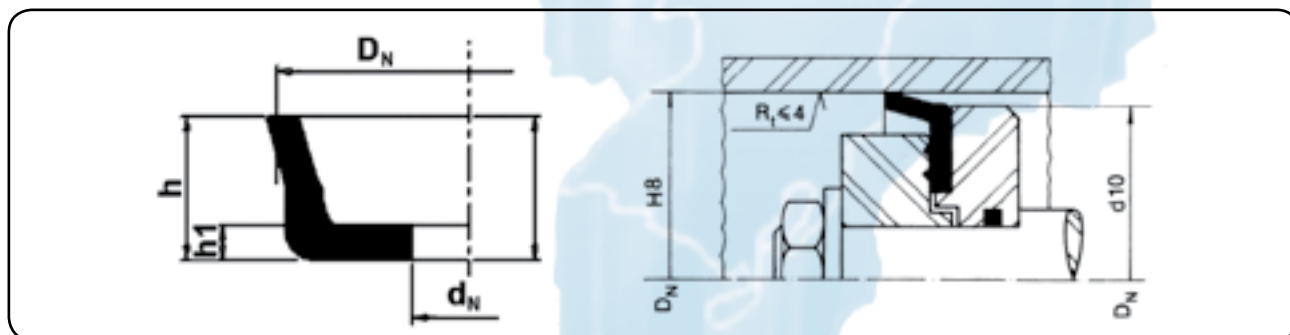

GAXETAS

MODELO L-14

CARACTERÍSTICAS

As flanges que fixam e posicionam as gaxetas L-14 devem ter uma limitação de compressão máxima de 10% para impedir distorções no perfil das gaxetas.

A principal vantagem destas gaxetas consiste em fazer vedações com baixo coeficiente de atrito.

APLICAÇÕES

São aplicadas como vedadores de êmbolos de sistemas pneumáticos ou hidráulicos de baixas e médias pressões, ou seja, em extrusoras de plásticos, tesouras pneumáticas, indústrias de papel, cilindros direcionais e prensas de baixas pressões.

ESPECIFICAÇÕES

São mantidas em estoque:

material:	bor. nitrílica	composto de tecido impregnado com bor. nitrílica recoberto de grafite (Lona)
dureza:	85 Shore A	–
pressão:	<40 kg/cm²	≥40 kg/cm²
velocidade:	≤0,5 m/s	≤0,5 m/s
temperatura:	–50°C a + 110°C	–50°C a + 110°C

Para sistemas pneumáticos, utilizam-se gaxetas de borracha nitrílica com 70 Shore A de dureza. Em sistemas com deficiência de lubrificação e de uma boa usinagem, utilizam-se gaxetas de Poliuretano.

LINHA	GRUPO	dn	Dn	h	h1	CÓDIGO
GL 14	9,52	0,00	4,60	1,60	0058079	
GL 14	12,00	24,00	5,50	2,00	0076518	
GL 14	15,00	0,00	7,00	3,00	0066900	
GL 14	15,50	7,00	6,50	2,00	0017433	
GL 14	18,00	0,00	6,50	3,00	0066902	
GL 14	19,00	0,00	7,00	3,00	0066901	
GL 14	20,00	0,00	7,00	3,50	0066904	
GL 14	21,00	0,00	6,50	3,50	0066903	

LINHA	GRUPO	dn	Dn	h	h1	CÓDIGO
GL 14	21,50	0,00	7,50	3,50	0066905	
GL 14	27,00	14,00	8,00	3,00	0016338	
GL 14	38,00	12,50	11,00	4,50	0015619	
GL 14	38,00	20,00	10,00	3,00	0006887	
GL 14	38,10	14,29	9,53	3,18	0006862	
GL 14	39,60	16,40	10,20	4,00	0017886	
GL 14	41,00	24,00	8,00	3,50	0059077	
GL 14	41,28	31,75	7,14	3,97	0057114	

LINHA	GRUPO	dn	Dn	h	h1	CÓDIGO
GL 14	42,47	15,88	9,53	3,57	0063635	
GL 14	43,00	32,00	9,00	4,00	0016168	
GL 14	44,45	22,23	7,94	3,97	0009740	
GL 14	44,45	22,50	8,00	4,00	0006870	
GL 14	49,00	10,50	9,00	3,00	0006248	
GL 14	50,00	28,50	7,00	2,50	0003611	
GL 14	52,00	28,00	7,00	2,50	0003827	
GL 14	53,98	22,23	9,53	3,18	0003476