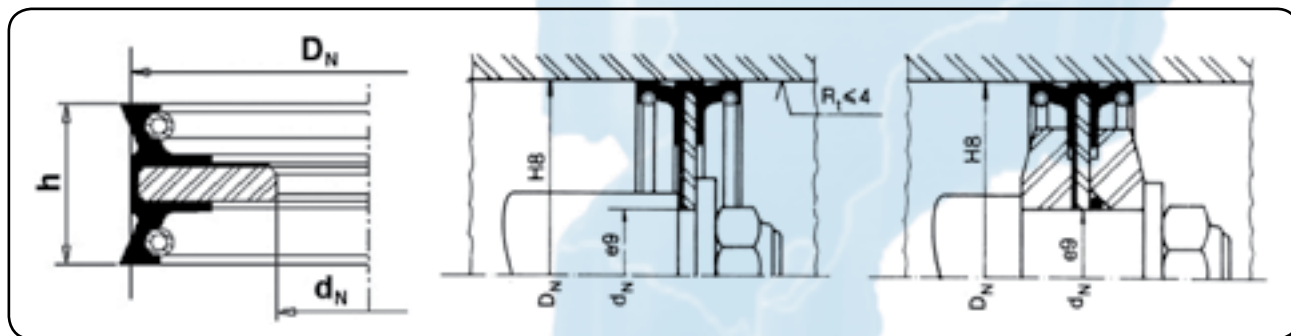

GAXETAS

MODELO T-1

CARACTERÍSTICAS

São êmbolos completos de duplo efeito, de construção reduzida e máximo aproveitamento do curso.

Na necessidade de suportar pressão maior que a admissível, utilizam-se placas laterais como suporte.

APLICAÇÕES

São aplicadas em vedadores de êmbolos de duplo efeito para sistemas pneumáticos ou hidráulicos de baixas pressões.

ESPECIFICAÇÕES

São mantidas em estoque:

vedação:	bor. nitrílica
dureza:	85 Shore A
anel metálico:	aço SAE 1010/20
mola:	helicoidal
pressão:	$\leq 60 \text{ kg/cm}^2$
velocidade:	$\leq 0,5 \text{ m/s}$
temperatura:	-50°C a $+ 110^\circ\text{C}$

LINHA	GRUPO	dn	Dn	h	CÓDIGO
GT	1	25,00	8,00	22,00	0059549
GT	1	26,00	8,00	19,00	0015476
GT	1	28,00	8,00	22,00	0018813
GT	1	30,00	8,00	22,00	0018815
GT	1	31,00	16,00	15,00	0018816
GT	1	32,00	8,00	20,00	0014479
GT	1	32,00	8,00	25,00	0018817
GT	1	35,00	7,00	26,00	0018818
GT	1	35,00	8,00	13,00	0005321
GT	1	35,00	8,00	18,00	0018819

LINHA	GRUPO	dn	Dn	h	CÓDIGO
GT	1	35,00	8,00	25,00	0009044
GT	1	35,00	8,00	26,00	0059550
GT	1	35,00	10,00	25,00	0072124
GT	1	36,00	8,00	25,00	0014520
GT	1	38,00	8,00	25,00	0059551
GT	1	40,00	10,00	25,00	0016169
GT	1	40,00	10,50	23,02	0052037
GT	1	44,00	18,00	25,00	0018023
GT	1	45,00	10,00	25,00	0003594
GT	1	46,00	12,00	20,00	0014725

LINHA	GRUPO	dn	Dn	h	CÓDIGO
GT	1	46,00	12,00	25,00	0018010
GT	1	50,00	8,00	25,00	0018004
GT	1	50,00	10,00	25,00	0059554
GT	1	51,00	35,00	13,00	0064550
GT	1	52,70	10,00	25,00	0018007
GT	1	55,00	10,00	25,00	0059555
GT	1	56,00	16,00	25,00	0018022
GT	1	57,50	12,00	25,00	0014085
GT	1	58,00	16,00	25,00	0008557
GT	1	59,50	19,00	25,40	0062984