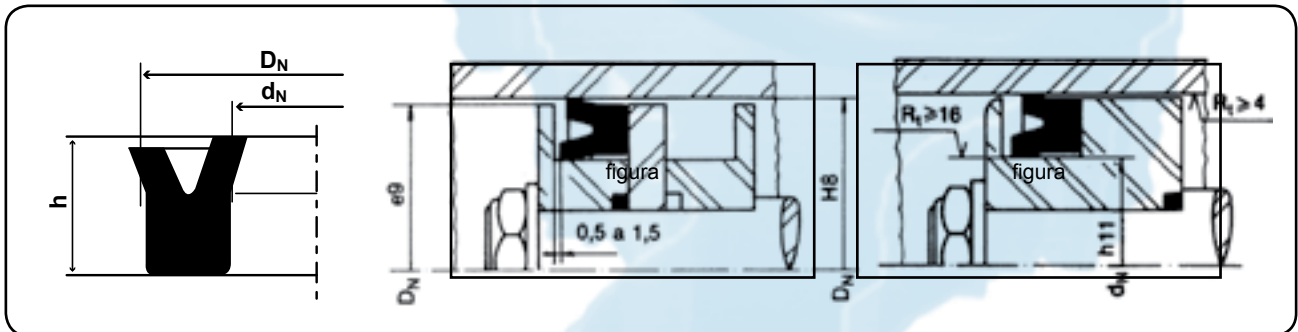

GAXETAS

MODELO U-7

CARACTERÍSTICAS

São gaxetas de perfil assimétrico, com os lábios de vedação de alturas diferentes, apropriadas à vedação de êmbolos.

APLICAÇÕES

São aplicadas em movimentos alternativos de sistemas pneumáticos ou hidráulicos de baixas e médias pressões, ou seja, em prensas, máquinas operatrizes, aparelhos de levantamento, tratores, máquinas agrícolas, máquinas de construções e máquinas em geral.

ESPECIFICAÇÕES

São mantidas em estoque:

material: bor. nitrílica
dureza: 85 Shore A
pressão: $\leq 100 \text{ kg/cm}^2$
velocidade: $\leq 0,5 \text{ m/s}$
temperatura: -50°C a $+ 110^\circ\text{C}$

Para sistemas com pressões $\leq 200 \text{ kg/cm}^2$, utilizam-se Poliuretanos e, para sistemas pneumáticos, utiliza-se borracha nitrílica com 70 Shore A de dureza.

LINHA	GRUPO	dn	D_N	h	CÓDIGO
GU	7	3,18	11,40	4,00	0072836
GU	7	4,00	12,00	8,00	0014051
GU	7	5,00	10,00	3,20	0053522
GU	7	5,00	10,00	6,50	0053524
GU	7	5,56	11,11	3,97	0004331
GU	7	6,00	10,00	7,00	0075564
GU	7	6,00	12,50	5,00	0057063
GU	7	6,50	12,00	4,00	0052474
GU	7	7,00	12,00	2,50	0067942
GU	7	7,00	12,00	4,00	0053592
GU	7	7,00	13,00	4,00	0068134
GU	7	7,30	13,00	3,00	0065065
GU	7	7,90	11,00	3,00	0073934

LINHA	GRUPO	dn	D_N	h	CÓDIGO
GU	7	8,00	15,00	5,50	0002651
GU	7	8,00	15,50	5,50	0003915
GU	7	8,00	16,00	5,50	0063883
GU	7	8,50	17,00	7,00	0005429
GU	7	8,73	15,88	5,56	0053648
GU	7	9,00	15,00	8,00	0053654
GU	7	9,00	17,00	8,00	0053661
GU	7	9,50	14,50	3,00	0016291
GU	7	9,52	15,87	3,17	0005695
GU	7	10,00	15,00	5,00	0053685
GU	7	10,00	16,00	2,50	0073594
GU	7	10,00	16,00	3,50	0005245
GU	7	10,00	16,00	4,00	0062001

LINHA	GRUPO	dn	D_N	h	CÓDIGO
GU	7	10,00	18,00	8,00	0053697
GU	7	10,00	20,00	8,50	0053704
GU	7	10,00	22,00	9,00	0053707
GU	7	10,50	17,50	5,00	0073933
GU	7	11,00	16,00	3,00	0003479
GU	7	11,11	20,64	11,11	0014215
GU	7	11,91	18,65	4,76	0007327
GU	7	11,91	19,05	5,40	0053744
GU	7	12,00	17,00	3,00	0016292
GU	7	12,00	17,00	4,50	0053746
GU	7	12,00	18,00	3,20	0019934
GU	7	12,00	20,00	5,00	0073935
GU	7	12,00	20,00	13,50	0053757