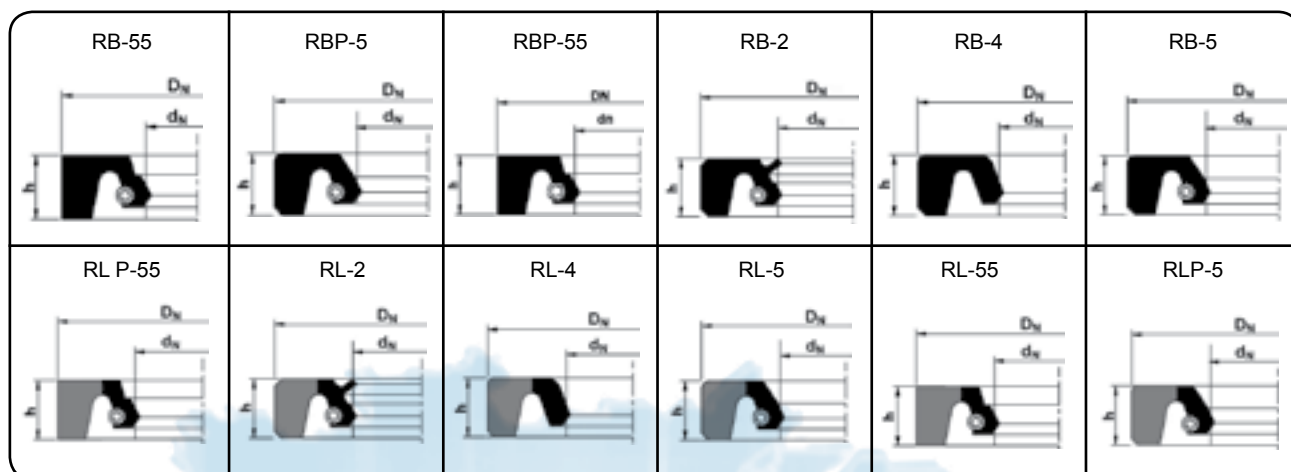

LINHA	GRUPO	dn	Dn	h	CÓDIGO	LINHA	GRUPO	dn	Dn	h	CÓDIGO	LINHA	GRUPO	dn	Dn	h	CÓDIGO
RB	55	35,00	52,00	7,50	0029357	RB	5	55,00	76,00	12,00	0026143	RB	55	82,55	107,95	12,70	0030861
RB	55	35,00	56,00	10,00	0029905	RB	55	55,00	80,00	11,50	0032597	RB	55	84,00	108,50	13,00	0032445
RB	55	35,00	63,00	10,00	0025205	RB	55	55,00	85,00	13,00	0030053	RB	55	85,00	105,00	10,00	0030051
RB	4	36,00	62,00	7,00	0031110	RB	2	55,00	90,00	10,00	0036648	RB	5	85,73	117,48	11,91	0029722
RB	4	36,00	62,00	10,00	0031176	RB	5	57,15	82,50	12,70	0029769	RB	P5	86,00	110,45	16,50	0037189
RB	55	37,00	48,00	7,00	0031405	RB	5	57,50	78,30	6,40	0026206	RB	5	86,00	110,45	16,50	0035899
RB	55	37,00	62,00	10,00	0029358	RB	P5	58,74	79,38	9,53	0034258	RB	P55	90,00	120,00	13,00	0037123
RB	55	38,20	57,00	7,00	0035483	RB	5	59,30	91,70	10,00	0026299	RB	5	90,00	120,00	13,00	0037551
RB	P55	40,00	70,00	11,00	0034654	RB	5	60,00	68,00	6,50	0034934	RB	5	90,00	120,00	16,00	0035742
RB	5	41,28	55,56	9,53	0029683	RB	P5	60,00	75,00	10,00	0036577	RB	5	92,00	122,12	7,00	0031430
RB	2	41,28	57,15	6,35	0037747	RB	5	60,00	75,00	10,00	0037550	RB	2	93,66	120,64	11,11	0036557
RB	55	41,28	61,91	12,70	0029055	RB	5	60,00	80,00	10,00	0034630	RB	5	95,00	120,00	13,00	0035728
RB	55	44,00	60,00	10,00	0031046	RB	55	60,00	85,00	8,00	0030022	RB	P55	95,00	120,00	13,00	0035321
RB	5	44,45	69,85	11,91	0030098	RB	55	60,00	85,00	11,00	0031442	RB	55	95,00	125,00	16,00	0033137
RB	4	45,00	55,00	7,50	0037529	RB	5	60,00	90,00	14,00	0035992	RB	2	95,00	170,00	13,00	0036647
RB	55	45,00	60,00	7,00	0030395	RB	5	62,00	85,00	10,00	0026394	RB	5	95,25	120,40	9,50	0037122
RB	5	45,00	60,00	12,00	0036469	RB	55	65,09	88,90	12,70	0033354	RB	4	95,25	120,65	12,70	0036908
RB	5	45,00	65,00	10,00	0025718	RB	55	66,68	92,08	12,70	0028933	RB	55	99,00	124,50	13,00	0029940
RB	5	47,63	66,80	9,53	0034640	RB	5	70,00	89,00	8,10	0034969	RB	55	100,00	120,00	8,00	0032857
RB	5	47,63	76,20	12,70	0029019	RB	5	70,00	92,00	12,00	0034406	RB	P55	100,00	130,00	12,00	0036640
RB	55	48,00	62,00	5,00	0025850	RB	5	70,00	100,00	10,00	0034160	RB	55	101,00	135,00	15,00	0031250
RB	4	48,00	80,00	6,00	0031386	RB	2	70,00	110,00	12,00	0036646	RB	5	101,60	125,00	12,70	0029219
RB	4	48,50	58,00	5,00	0031383	RB	5	72,70	101,60	6,50	0035883	RB	55	104,78	127,00	11,11	0027230
RB	55	50,00	60,00	8,00	0029208	RB	55	73,00	104,00	11,00	0030823	RB	5	105,00	140,00	15,00	0034618
RB	5	50,00	67,00	7,00	0034185	RB	5	75,00	100,00	8,00	0029362	RB	4	105,00	147,00	10,00	0036099
RB	5	50,00	67,00	7,00	0035676	RB	5	75,00	105,00	16,00	0034238	RB	55	105,17	136,75	12,70	0037134
RB	5	50,00	70,00	10,00	0030042	RB	55	76,20	95,25	9,53	0026689	RB	55	107,95	130,18	7,94	0027274
RB	5	50,00	80,00	14,00	0034754	RB	P55	76,20	101,60	9,53	0032275	RB	5	107,95	133,35	12,70	0035072
RB	5	50,80	68,26	12,70	0025968	RB	5	79,37	104,77	12,70	0029218	RB	5	109,50	147,52	8,00	0031429
RB	5	50,80	76,20	9,53	0035912	RB	5	79,37	107,95	15,87	0036104	RB	5	109,54	131,76	7,14	0033699
RB	55	52,00	75,00	6,00	0035478	RB	5	80,00	99,00	8,10	0035677	RB	P5	110,00	140,15	13,00	0036312
RB	5	52,39	76,20	7,94	0034775	RB	P55	80,00	100,00	13,00	0037125	RB	55	110,00	140,45	13,00	0036637
RB	P55	52,39	76,20	9,53	0032276	RB	55	80,00	100,00	13,00	0033251	RB	4	110,00	145,00	17,50	0035484
RB	P5	53,98	79,38	12,70	0034257	RB	55	80,00	110,00	16,00	0033136	RB	5	110,00	149,50	13,00	0029539
RB	55	54,00	70,00	8,00	0028730	RB	4	80,17	106,36	11,91	0029659	RB	5	110,00	150,00	13,00	0035829
RB	55	55,00	68,00	10,00	0032760	RB	4	81,70	95,00	5,00	0031385	RB	P5	114,30	130,17	12,70	0028687