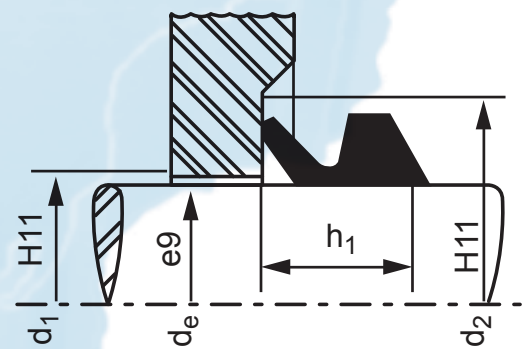

V'RINGS

GENERALIDADES

V'Ring é um vedador de borracha com formato de anel e seção definida, com lábio de vedação em uma das extremidades e corpo para dar rigidez à peça.

Ele é fixado no eixo sob pressão e gira solidário ao mesmo, proporcionando excelente eficiência. Essa eficiência deve-se à força centrífuga que atua no mesmo, lançando para fora da área de vedação as partículas abrasivas que provocam desgaste prematura nos V'Rings.

É aplicado como vedador ou como anel raspador em movimentos rotativos de altas velocidades e baixíssimas pressões.

MONTAGEM

Os V'Rings são montados nos eixos com certa pressão e giram solidários aos mesmos.

A vedação ou raspagem é efetuada pelo lábio de vedação em uma face estacionária perpendicular ao eixo.

A face estacionária precisa estar isenta de rebarbas e partículas abrasivas para aumentar a vida útil do V'Ring.

FOLGA DIAMETRAL – mm