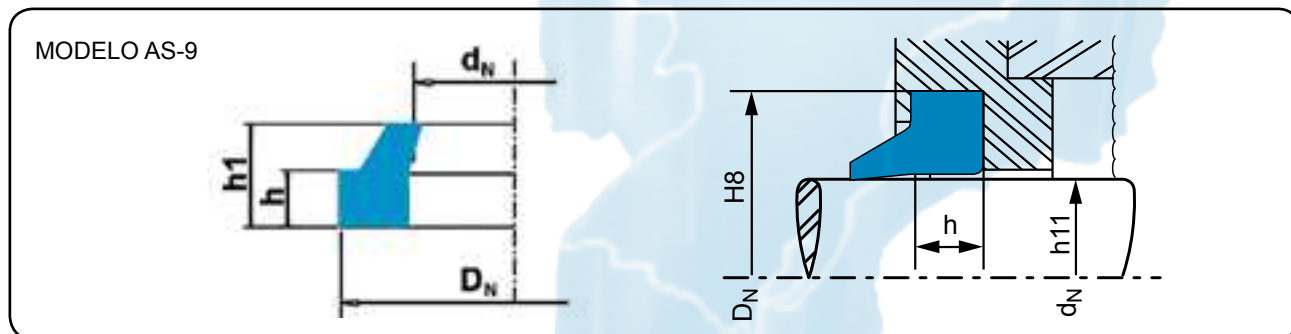

ESPECIFICAÇÕES

São mantidas em estoque:

material:	Poliuretano com Molibdênio	bor. nitrílica
dureza:	95 Shore A	85 Shore A
temperatura:	-35°C a + 90°C	-50°C a + 110°C

Os anéis raspadores de Poliuretano apresentam baixo coeficiente de atrito e excepcional resistência à abrasão.