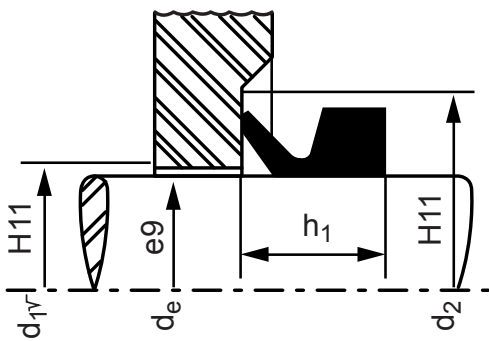

V'RINGS

GENERALIDADES

V'Ring é um vedador de borracha com formato de anel e seção definida, com lábio de vedação em uma das extremidades e corpo para dar rigidez à peça.

Ele é fixado no eixo sob pressão e gira solidário ao mesmo, proporcionando excelente eficiência. Essa eficiência deve-se à força centrífuga que atua no mesmo, lançando para fora da área de vedação as partículas abrasivas que provocam desgaste prematura nos V'Rings.

É aplicado como vedador ou como anel raspador em movimentos rotativos de altas velocidades e baixíssimas pressões.

MONTAGEM

Os V'Rings são montados nos eixos com certa pressão e giram solidários aos mesmos.

A vedação ou raspagem é efetuada pelo lábio de vedação em uma face estacionária perpendicular ao eixo.

A face estacionária precisa estar isenta de rebarbas e partículas abrasivas para aumentar a vida útil do V'Ring.

FOLGA DIAMETRAL – mm