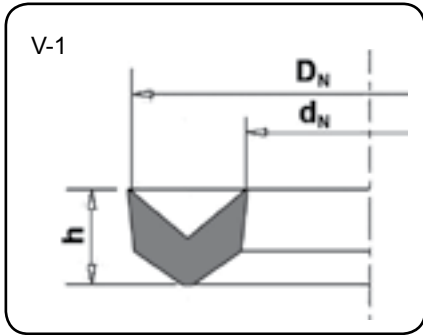

LINHA	GRUPO	dn	Dn	h	CÓDIGO
GV	1	53,98	76,20	9,53	0059190
GV	1	53,98	79,38	9,92	0060082
GV	1	53,98	79,38	12,34	0066013
GV	1	55,00	65,00	9,50	0069205
GV	1	55,00	70,00	9,00	0003835
GV	1	55,00	75,00	7,50	0006205
GV	1	56,50	73,00	7,00	0003392
GV	1	57,00	76,00	7,00	0007882
GV	1	58,00	68,00	4,00	0063499
GV	1	58,00	87,00	10,00	0004588
GV	1	58,50	68,00	14,00	0002220
GV	1	60,00	79,00	7,00	0014967
GV	1	60,00	80,00	7,00	0060972
GV	1	60,00	80,00	10,00	0008149
GV	1	60,50	75,50	6,00	0006846
GV	1	61,00	77,00	6,50	0007753
GV	1	61,00	83,00	9,00	0058003
GV	1	61,91	74,61	4,76	0057148
GV	1	62,00	80,00	6,50	0005101
GV	1	62,00	82,00	6,00	0057241
GV	1	63,00	79,00	6,00	0014083
GV	1	63,00	80,00	6,00	0053399
GV	1	63,50	76,20	5,16	0008311
GV	1	63,50	79,37	6,35	0058137
GV	1	65,50	80,00	8,50	0058133
GV	1	66,68	85,73	7,93	0006831
GV	1	67,00	86,00	8,50	0065530
GV	1	68,00	94,50	10,00	0015652
GV	1	68,50	101,60	7,20	0005161
GV	1	69,85	82,55	7,50	0065848
GV	1	69,85	88,90	8,73	0006193
GV	1	69,85	95,25	8,73	0006761
GV	1	70,00	81,00	7,00	0007690
GV	1	70,00	90,00	10,00	0003906
GV	1	71,00	90,00	10,00	0073183
GV	1	72,00	82,00	4,00	0063500
GV	1	72,00	83,00	5,00	0017456
GV	1	73,00	90,00	6,00	0064996
GV	1	73,00	92,00	8,00	0003346
GV	1	74,10	113,00	17,30	0017503
GV	1	74,50	89,50	8,00	0006063

LINHA	GRUPO	dn	Dn	h	CÓDIGO
GV	1	75,00	85,00	4,70	0060607
GV	1	75,00	90,00	9,00	0069214
GV	1	75,00	100,00	9,00	0008428
GV	1	75,00	100,00	12,50	0057933
GV	1	76,00	86,00	8,00	0016756
GV	1	76,00	98,00	10,00	0062506
GV	1	76,00	101,50	6,50	0008827
GV	1	76,20	98,43	6,35	0006863
GV	1	76,20	101,60	11,11	0008802
GV	1	77,00	97,00	9,00	0015225
GV	1	78,50	105,00	6,50	0006915
GV	1	80,00	90,00	6,35	0016839
GV	1	80,00	100,00	9,00	0015221
GV	1	80,00	108,00	10,00	0005582
GV	1	80,00	109,50	13,00	0006759
GV	1	80,00	115,00	10,00	0002964
GV	1	82,55	101,60	6,35	0008282
GV	1	85,00	112,00	11,00	0063695
GV	1	88,00	103,00	7,50	0057068
GV	1	88,00	108,00	7,00	0060485
GV	1	88,00	110,00	13,00	0060120
GV	1	88,00	114,30	11,91	0052493
GV	1	89,00	101,00	6,00	0016562
GV	1	90,00	109,00	6,50	0016683
GV	1	90,00	110,00	14,00	0007601
GV	1	90,00	112,00	10,00	0015220
GV	1	90,00	115,00	7,00	0066082
GV	1	94,00	109,00	9,50	0069083
GV	1	95,25	114,30	7,94	0006393
GV	1	99,50	116,00	6,50	0007164
GV	1	100,00	120,00	10,00	0017936
GV	1	100,00	124,00	12,00	0065736
GV	1	100,00	125,00	17,50	0051019
GV	1	100,00	125,00	18,00	0007310
GV	1	100,00	130,00	15,00	0063562
GV	1	101,00	120,00	7,00	0009139
GV	1	101,60	114,30	7,14	0059030
GV	1	101,60	120,65	7,94	0004860
GV	1	101,60	127,00	13,89	0018947
GV	1	101,60	139,70	14,29	0067062
GV	1	104,00	135,00	15,00	0004446
GV	1	106,00	125,00	9,00	0052478
GV	1	108,00	131,00	10,00	0074131
GV	1	112,00	128,00	6,00	0003031
GV	1	114,30	133,35	8,33	0008830
GV	1	114,30	139,00	11,30	0062235
GV	1	115,00	128,00	6,00	0015631
GV	1	115,00	140,00	10,00	0015223
GV	1	116,00	138,00	10,00	0062505
GV	1	117,48	142,88	7,14	0006821
GV	1	118,50	147,00	16,50	0057786
GV	1	119,00	145,00	11,50	0007997
GV	1	125,00	150,00	13,50	0007600