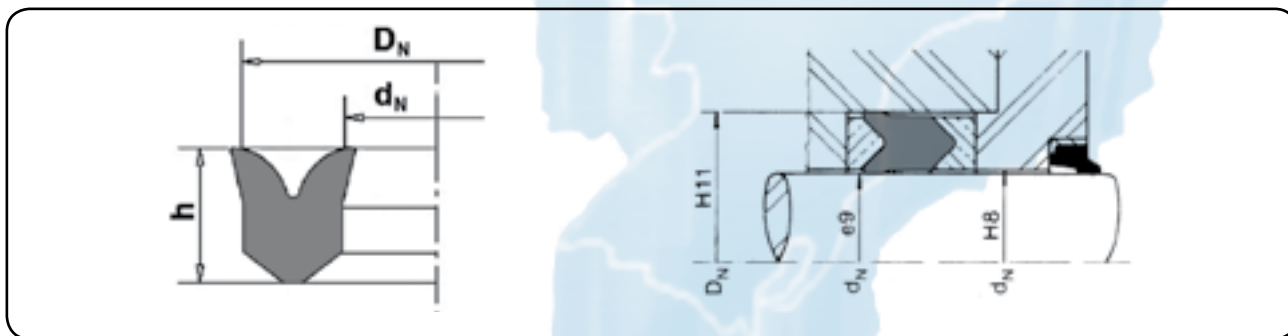

ESPECIFICAÇÕES

São mantidas em estoque:

material:	composto de tecido impregnado com bor. nitrílica, recoberto de grafite (Lona)
pressão:	$\leq 400 \text{ kg/cm}^2$ - em jogos
velocidade:	$\leq 0,5 \text{ m/s}$
temperatura:	-50°C a $+ 110^\circ\text{C}$