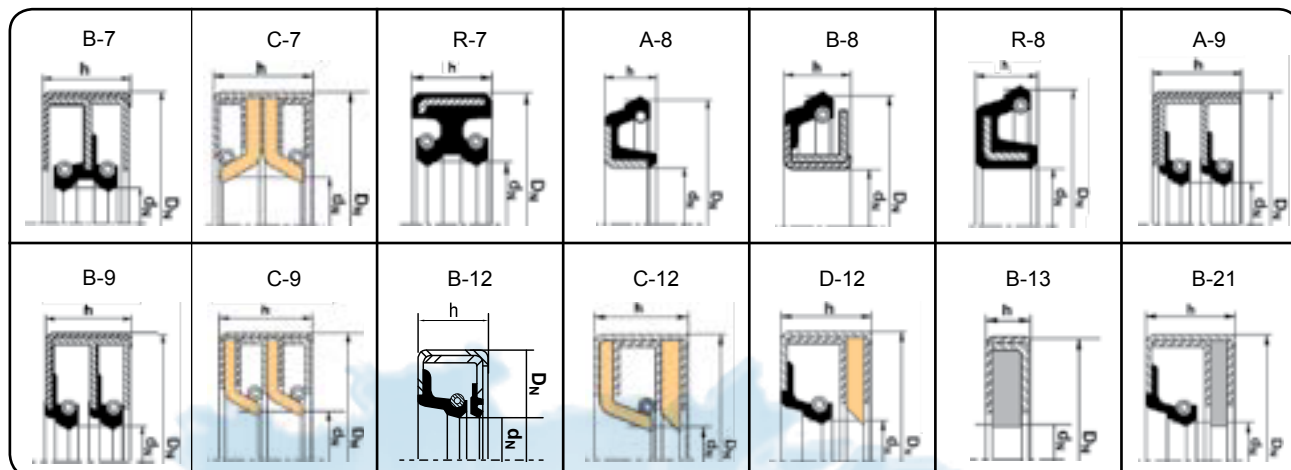

LINHA	GRUPO	dn	Dn	h	CÓDIGO
RE	C5	26,99	55,56	11,11	0824716
RE	C5	27,00	41,00	10,00	0824720
RE	R7	27,00	42,00	13,50	0736822
RE	B13	27,00	45,00	8,00	0024723
RE	R7	27,00	54,00	20,00	0736813
RE	C5	27,78	46,83	11,11	0824727
RE	A8	28,00	33,00	5,00	0637252
RE	R7	28,00	40,00	7,00	0729893
RE	R7	28,00	40,00	8,00	0732097
RE	R7	28,00	47,00	10,00	0730475
RE	B13	28,00	52,00	9,00	0024745
RE	B13	28,00	52,00	10,00	0029782
RE	D2	28,57	47,62	15,87	0924785
RE	C4	28,58	36,51	6,35	0824754
RE	C4	28,58	39,69	4,76	0824762
RE	C5	28,58	39,69	9,53	0824760
RE	B7	28,58	39,69	17,86	0024761
RE	C5	28,58	41,28	7,94	0829710
RE	B12	28,58	41,28	9,53	0033159
RE	A7	28,58	41,28	14,29	0628861
RE	C5	28,58	44,45	11,11	0824771
RE	B7	28,58	44,45	14,29	0024772
RE	B1	28,58	46,43	11,11	0032268
RE	C5	28,58	46,43	11,11	0824778
RE	C1	28,58	46,43	15,08	0824779
RE	R7	28,58	47,63	7,94	0729761
RE	C5	28,58	47,63	11,11	0824784
RE	C2	28,58	47,63	15,88	0824785
RE	A1	28,58	47,63	15,88	0624799
RE	B1	28,58	47,63	15,88	0024799
RE	B9	28,58	47,63	21,43	0024787
RE	C1	28,58	50,40	15,88	0824792
RE	A9	28,58	50,80	9,53	0637644
RE	C5	28,58	50,80	11,11	0824795
RE	C1	28,58	50,80	11,11	0824796
RE	C2	28,58	50,80	15,88	0824798

LINHA	GRUPO	dn	Dn	h	CÓDIGO
RE	C1	28,58	50,80	15,88	0828777
RE	B12	28,58	50,80	15,88	0024800
RE	C5	28,58	52,39	11,11	0824802
RE	B1	28,58	53,98	19,05	0024803
RE	B13	28,58	57,55	11,91	0024808
RE	B13	28,58	60,33	11,91	0024809
RE	B13	28,58	64,69	12,70	0024813
RE	R7	29,00	44,00	8,50	0737341
RE	C5	29,00	46,00	10,00	0824819
RE	B1	29,00	46,00	10,00	0029741
RE	B1	29,37	53,58	19,05	0024824
RE	B1	29,37	53,98	16,67	0024825
RE	R7	30,00	40,00	7,00	0734675
RE	R7	30,00	45,00	10,00	0737385
RE	C5	30,00	47,00	10,00	0824844
RE	R7	30,00	47,00	10,00	0729529
RE	C5	30,00	49,00	11,00	0824849
RE	C5	30,00	50,00	10,00	0824851
RE	C5	30,00	50,00	12,00	0824853
RE	B13	30,00	52,00	5,00	0024855
RE	C5	30,00	52,00	10,00	0824858
RE	R3	30,00	52,00	10,00	0734484
RE	A7	30,00	52,00	14,00	0632588
RE	B9	30,00	52,20	12,00	0034811
RE	B7	30,00	54,00	15,00	0034676
RE	B13	30,00	55,00	7,00	0024864
RE	B13	30,00	55,00	10,00	0024865
RE	R7	30,00	60,00	14,00	0731102
RE	R7	30,00	62,00	14,00	0735227
RE	C1	30,00	62,00	15,00	0824875
RE	B1	30,00	62,00	15,00	0024875
RE	B13	30,00	72,00	10,00	0024876
RE	C5	30,16	42,86	9,53	0824836
RE	C5	30,16	44,45	9,53	0824882
RE	B13	30,16	46,04	8,33	0024883
RE	B13	30,16	49,61	11,11	0024917