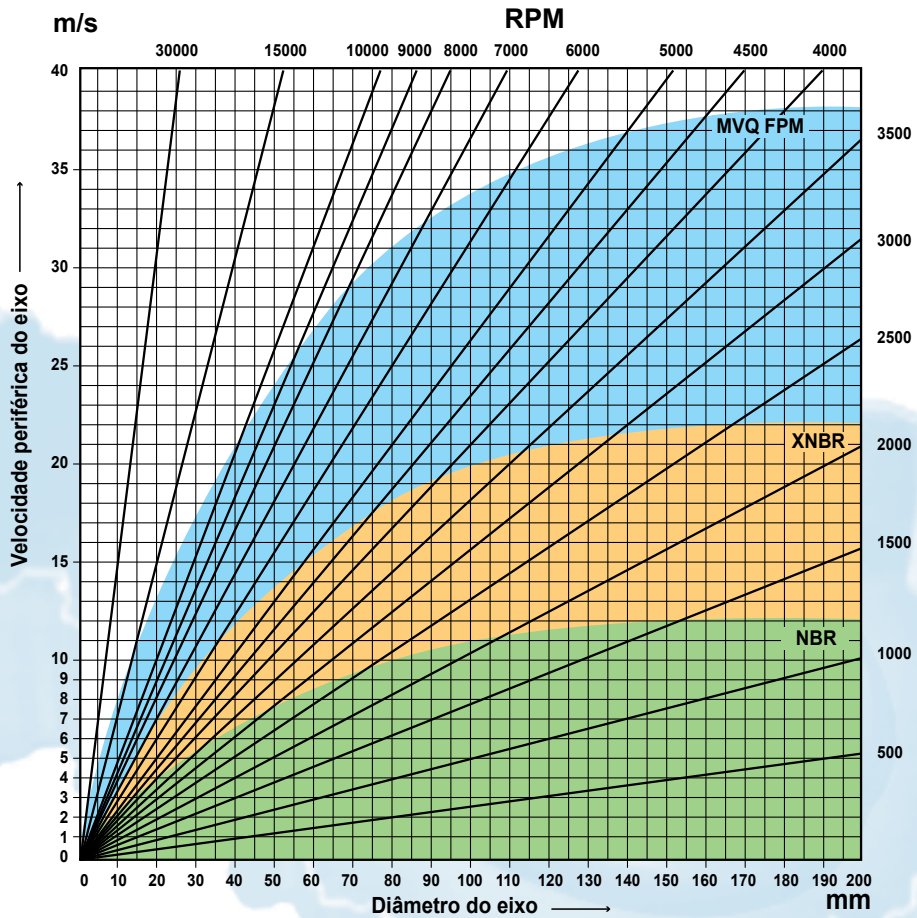

A velocidade periférica é importante na escolha do material para o lábio de vedação, devido à dissipação de calor gerada pelo atrito entre o eixo e o lábio de vedação.

Velocidade periférica admissível aos retentores

EXCENTRICIDADE

A excentricidade permitida ao eixo para um bom desempenho do retentor está limitada pela rotação do eixo, pela capacidade de flexibilidade da borracha e pela robustez do perfil do retentor.

O retentor deve ser projetado para ficar próximo aos mancais, onde a excentricidade é a menor possível.