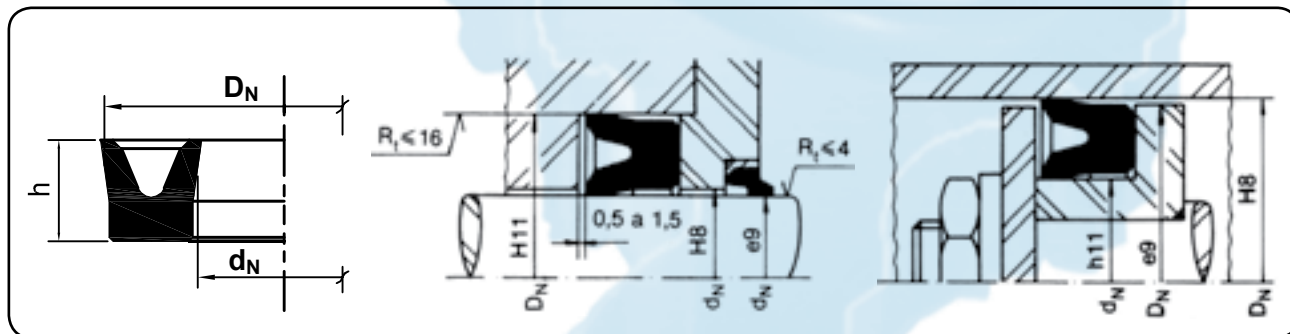

GAXETAS

MODELO U-1

CARACTERÍSTICAS

São gaxetas de perfil simétrico apropriadas à vedação de hastes ou êmbolos.

APLICAÇÕES

São aplicadas em movimentos alternativos de sistemas pneumáticos ou hidráulicos de baixas e médias pressões, ou seja, em prensas, máquinas operatrizes, aparelhos de levantamento, tratores, máquinas agrícolas, máquinas de construções e máquinas em geral.

ESPECIFICAÇÕES

São mantidas em estoque:

vedação: bor. nitrílica
dureza: 85 Shore A
pressão: $\leq 100 \text{ kg/cm}^2$
velocidade: $\leq 0,5 \text{ m/s}$
temperatura: -50°C a $+ 110^\circ\text{C}$

Para sistemas com pressões $\leq 200 \text{ kg/cm}^2$, utiliza-se Poliuretano e, para sistemas pneumáticos, utiliza-se borracha nitrílica com 70 Shore A de dureza.

LINHA	GRUPO	dn	DN	h	CÓDIGO
GU	1	2,00	10,00	3,80	0053480
GU	1	2,00	12,00	5,00	0053482
GU	1	3,00	7,00	5,00	0053484
GU	1	3,00	8,00	3,50	0053486
GU	1	3,00	8,00	4,00	0053488
GU	1	3,00	9,00	4,00	0053490
GU	1	3,00	13,00	3,50	0065035
GU	1	3,18	7,14	3,18	0063262
GU	1	3,90	7,50	3,00	0053493
GU	1	4,00	7,50	3,00	0002840
GU	1	4,00	10,00	4,00	0053495
GU	1	4,00	10,00	6,00	0076541
GU	1	4,00	12,00	5,20	0053497

LINHA	GRUPO	dn	DN	h	CÓDIGO
GU	1	4,00	12,00	8,00	0015616
GU	1	4,00	13,00	8,00	0068057
GU	1	4,00	14,00	4,50	0053504
GU	1	4,00	16,00	12,00	0015617
GU	1	4,20	8,00	1,60	0074116
GU	1	4,50	7,50	3,00	0053506
GU	1	4,50	8,00	3,00	0053508
GU	1	4,60	12,00	5,00	0053512
GU	1	4,70	7,50	3,00	0053514
GU	1	4,70	12,00	4,00	0053516
GU	1	4,75	11,00	4,00	0053518
GU	1	4,90	30,00	10,00	0053520
GU	1	5,00	11,00	5,00	0053526

LINHA	GRUPO	dn	DN	h	CÓDIGO
GU	1	5,00	12,00	5,00	0053528
GU	1	5,00	13,00	4,50	0053533
GU	1	5,00	14,00	4,50	0053536
GU	1	5,00	14,00	7,00	0053538
GU	1	5,00	15,00	5,00	0053540
GU	1	5,00	15,00	8,00	0053543
GU	1	5,00	16,00	8,00	0053544
GU	1	5,00	17,00	9,00	0053545
GU	1	5,15	23,80	7,00	0075043
GU	1	5,50	11,00	3,00	0053549
GU	1	5,50	11,00	7,00	0053547
GU	1	5,50	11,20	3,00	0053551
GU	1	6,00	10,00	4,00	0075029