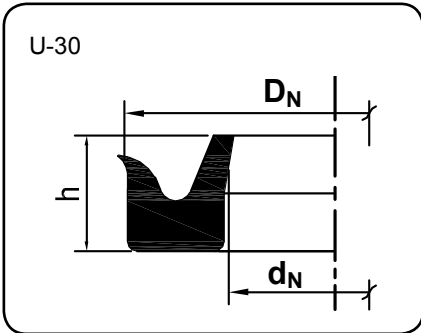

LINHA	GRUPO	dn	D_N	h	CÓDIGO
GU	30	17,00	25,00	6,50	0057643
GU	30	17,30	30,00	7,90	0058243
GU	30	17,46	26,99	6,35	0018886
GU	30	17,46	30,16	6,35	0057271
GU	30	18,00	25,00	6,50	0062150
GU	30	19,00	27,50	5,00	0006072
GU	30	19,05	28,58	6,35	0065064
GU	30	19,05	31,75	6,35	0052567
GU	30	20,00	32,00	6,00	0064981
GU	30	20,50	30,00	6,30	0014438
GU	30	20,64	30,16	6,35	0052574
GU	30	21,30	34,00	7,90	0058245
GU	30	21,50	29,50	5,50	0009209
GU	30	21,50	34,80	6,00	0063016
GU	30	22,00	35,00	9,00	0065496
GU	30	22,23	34,93	6,35	0052579
GU	30	22,23	34,93	7,94	0058246
GU	30	23,00	31,00	7,00	0002848
GU	30	24,30	37,00	7,90	0058247
GU	30	25,00	37,00	8,00	0014430
GU	30	25,00	38,00	8,00	0014599
GU	30	25,30	38,00	7,90	0058248
GU	30	25,40	36,50	6,00	0064671
GU	30	25,40	41,27	9,52	0060128
GU	30	26,00	35,00	7,00	0005395
GU	30	26,00	39,00	7,00	0064982
GU	30	26,19	42,07	9,53	0058249
GU	30	27,00	36,50	5,00	0009999
GU	30	27,00	44,00	10,00	0009249
GU	30	27,50	40,00	8,30	0008141
GU	30	28,00	36,00	6,20	0057545
GU	30	28,00	40,00	8,00	0017291
GU	30	28,00	40,00	9,00	0002528
GU	30	28,00	50,80	7,00	0061862
GU	30	28,25	46,04	10,20	0052597
GU	30	29,00	39,00	7,00	0077370
GU	30	29,00	45,00	8,00	0004989
GU	30	29,10	45,00	9,50	0058250
GU	30	29,50	39,00	7,00	0017856
GU	30	30,00	36,00	6,50	0061199
GU	30	30,16	38,10	6,35	0052603

LINHA	GRUPO	dn	D_N	h	CÓDIGO
GU	30	30,16	41,28	6,35	0052604
GU	30	30,16	42,86	9,53	0052605
GU	30	30,20	38,10	6,40	0062327
GU	30	31,75	42,07	7,14	0062212
GU	30	31,75	47,63	7,94	0052608
GU	30	32,10	48,00	9,50	0058251
GU	30	33,34	47,63	9,53	0057272
GU	30	34,00	49,00	9,80	0065190
GU	30	34,00	50,00	12,00	0062322
GU	30	34,50	48,00	9,50	0016772
GU	30	34,93	44,45	6,75	0052614
GU	30	34,93	50,80	11,11	0061467
GU	30	35,10	51,00	9,50	0058252
GU	30	36,00	50,00	9,50	0008140
GU	30	36,50	50,90	10,00	0059513
GU	30	36,50	58,90	10,00	0009678
GU	30	37,00	45,00	6,00	0014022
GU	30	37,50	44,50	6,00	0017109
GU	30	37,50	50,00	5,00	0063988
GU	30	38,00	50,00	7,00	0067640
GU	30	38,00	50,70	8,00	0062330
GU	30	38,00	52,50	9,00	0009620
GU	30	38,00	54,00	9,50	0060376
GU	30	38,10	52,38	9,52	0053073
GU	30	39,68	53,97	11,11	0072514
GU	30	40,00	49,00	6,50	0002654
GU	30	40,00	49,00	7,50	0062393
GU	30	40,00	50,00	7,00	0015895
GU	30	40,48	52,39	7,14	0061838
GU	30	41,00	49,00	8,00	0015415
GU	30	41,10	57,00	9,50	0058253
GU	30	41,28	50,80	7,14	0052630
GU	30	41,28	53,98	9,53	0052631
GU	30	42,00	50,00	8,00	0015517
GU	30	44,45	57,15	6,35	0052636
GU	30	45,00	55,00	7,50	0014942
GU	30	45,00	61,00	10,00	0017292
GU	30	45,10	61,00	9,50	0058254
GU	30	45,70	63,50	8,85	0052640
GU	30	46,00	58,00	6,50	0015781
GU	30	46,50	58,50	6,50	0014650
GU	30	46,83	63,50	9,00	0076712
GU	30	47,00	63,00	10,00	0017545
GU	30	47,50	63,50	8,00	0062324
GU	30	47,63	60,33	6,35	0004967
GU	30	48,00	60,00	7,00	0057820
GU	30	48,10	64,00	9,50	0058255
GU	30	49,00	64,50	12,00	0007701
GU	30	49,21	61,91	10,00	0052307
GU	30	50,00	60,00	10,00	0004013
GU	30	50,00	70,00	10,00	0059006
GU	30	50,90	70,00	12,70	0058256
GU	30	51,00	66,00	8,00	0002022