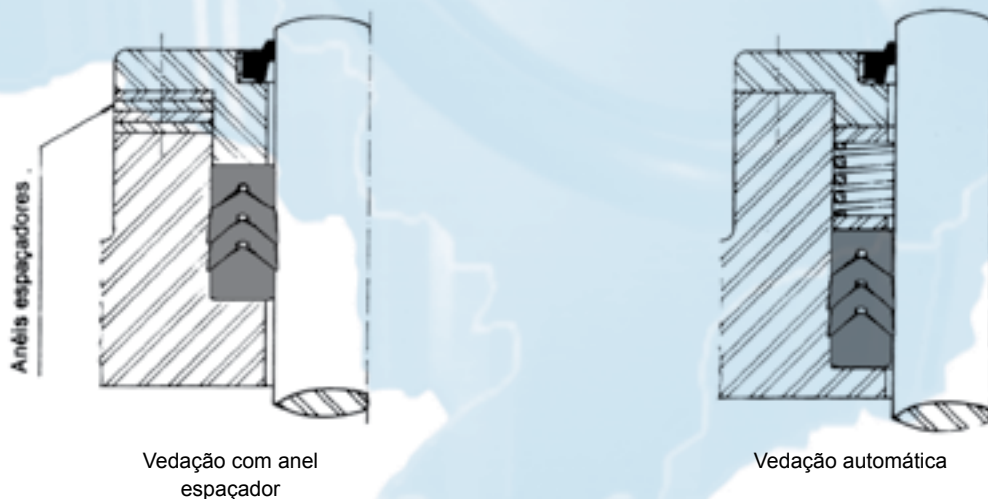

JOGOS DE GAXETAS (TIPO CHEVRON)

GENERALIDADES

O jogo de gaxeta convencional é um conjunto vedador formado por gaxetas “V” e por anéis tensionadores superior e inferior, projetados para movimentos alternativos de altas pressões, que estejam acima da capacidade de vedadores mais simples.

A pressão dos lábios das gaxetas “V” é proporcional à pressão do fluido, uma vez que age diretamente nos lábios de vedação. Devido a essa característica, os jogos apresentam desgastes mínimos e vedações excelentes, quando a pressão de montagem do jogo for mínima.

A pressão de montagem é dada pela compressão na altura do jogo, através do recurso de aperto previsto no alojamento. Esse recurso pode ser o sistema automático ou o sistema espaçador.

Nota-se que existe uma preocupação geral com as tolerâncias da altura do jogo, quando não deveria existir, uma vez que, com os recursos dos alojamentos, essa tolerância admite valores de + 2,0mm.

Prolonga-se a vida útil do jogo com o aumento de compressão da altura do jogo, à medida que as gaxetas “V” apresentem desgastes. Nos sistemas automáticos, a mola mantém as gaxetas “V” sempre comprimidas, compensando, assim, o desgaste e melhorando a eficiência do jogo para baixas pressões.

À medida que se acrescenta gaxeta “V” ao jogo, o mesmo sofre modificações em suas características, ou seja, suporta maiores pressões, apresentando melhor vedação sob baixas pressões e aumentando o atrito.

Os jogos são recobertos com grafite para diminuir o coeficiente de atrito do sistema quando o mesmo iniciar sua operação.

Para o setor de projetos, segue uma tabela que define as dimensões e quantidade de peças por jogo em função da pressão do fluido, mas essa tabela apresenta valores básicos, admitindo modificações, desde que com critério.