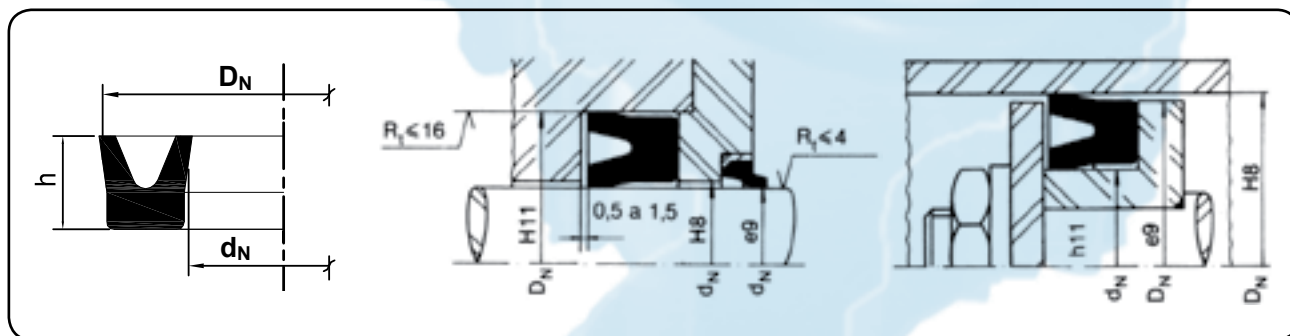

GAXETAS

MODELO U-2

CARACTERÍSTICAS

São gaxetas de perfil simétrico, apropriadas à vedação de hastes ou êmbolos.

APLICAÇÕES

São aplicadas em movimentos alternativos de sistemas pneumáticos ou hidráulicos de baixas e médias pressões, ou seja, em prensas, máquinas operatrizes, aparelhos de levantamento, tratores, máquinas agrícolas, máquinas de construções e máquinas em geral.

ESPECIFICAÇÕES

São mantidas em estoque:

material: bor. nitrílica
dureza: 85 Shore A
pressão: $\leq 100 \text{ kg/cm}^2$
velocidade: $\leq 0,5 \text{ m/s}$
temperatura: -50°C a $+ 110^\circ\text{C}$

Para sistemas com pressões $\leq 200 \text{ kg/cm}^2$, utilizam-se Poliuretanos e, para sistemas pneumáticos, utiliza-se borracha nitrílica com 70 Shore A de dureza.

LINHA	GRUPO	dn	DN	h	CÓDIGO
GU	2	1,59	5,16	1,78	0066108
GU	2	2,00	5,00	2,50	0060984
GU	2	2,00	10,00	3,80	0053481
GU	2	2,00	12,00	5,00	0053483
GU	2	2,50	7,00	3,50	0004770
GU	2	3,00	7,00	5,00	0053485
GU	2	3,00	8,00	3,50	0053487
GU	2	3,00	8,00	4,00	0053489
GU	2	3,00	9,00	4,00	0053491
GU	2	3,00	13,00	4,50	0062294
GU	2	3,00	13,50	2,30	0003195
GU	2	3,50	10,00	7,00	0002524
GU	2	3,50	16,00	7,00	0064420

LINHA	GRUPO	dn	DN	h	CÓDIGO
GU	2	4,00	7,00	2,00	0075570
GU	2	4,00	7,40	2,80	0005540
GU	2	4,00	7,50	3,00	0003662
GU	2	4,00	7,65	3,00	0015487
GU	2	4,00	8,00	2,00	0006319
GU	2	4,00	8,30	3,00	0068380
GU	2	4,00	10,00	4,00	0058541
GU	2	4,00	11,00	8,00	0003663
GU	2	4,00	12,00	4,00	0015750
GU	2	4,00	12,00	5,20	0053498
GU	2	4,00	12,00	6,00	0065703
GU	2	4,00	12,00	8,00	0053501
GU	2	4,00	13,00	8,00	0053503

LINHA	GRUPO	dn	DN	h	CÓDIGO
GU	2	4,00	14,00	4,50	0053505
GU	2	4,50	7,50	3,00	0053507
GU	2	4,50	8,00	3,00	0053509
GU	2	4,50	10,00	2,80	0071779
GU	2	4,50	10,00	4,00	0057700
GU	2	4,50	16,80	5,00	0005947
GU	2	4,60	12,00	5,00	0053513
GU	2	4,70	7,50	3,00	0053515
GU	2	4,70	7,70	1,70	0073377
GU	2	4,70	12,00	4,00	0053517
GU	2	4,76	7,93	2,38	0075152
GU	2	4,76	11,00	4,00	0053519
GU	2	4,76	11,91	9,92	0060701