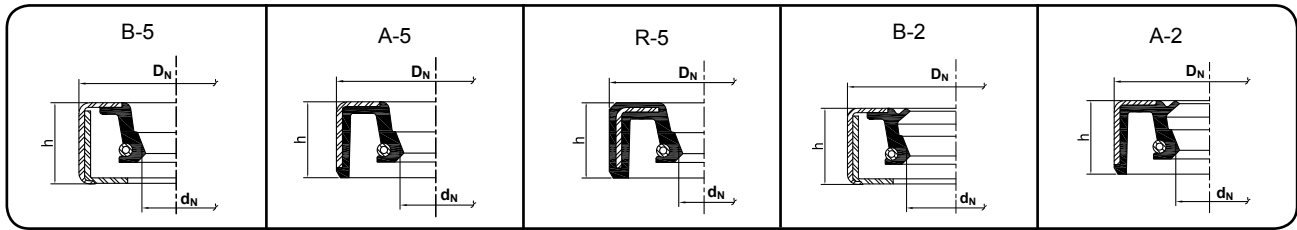

LINHA	GRUPO	dn	Dn	h	CÓDIGO
RS	R5	20,00	35,00	7,00	0733945
RS	R5	20,00	35,00	8,00	0731674
RS	R2	20,00	35,00	8,00	0732336
RS	A5	20,00	35,00	8,00	0631674
RS	R2	20,00	35,00	8,00	0724388
RS	R2	20,00	35,00	10,00	0724389
RS	A5	20,00	35,00	10,00	0630862
RS	R5	20,00	35,00	10,00	0730862
RS	A2	20,00	35,00	10,00	0624389
RS	B5	20,00	35,00	10,00	0030862
RS	R2	20,00	35,00	10,00	0734259
RS	R4	20,00	35,30	6,00	0729465
RS	R2	20,00	36,00	7,00	0736633
RS	R5	20,00	36,00	8,00	0730640
RS	R5	20,00	36,00	10,00	0724391
RS	R5	20,00	37,00	6,00	0724392
RS	A5	20,00	37,00	6,00	0624392
RS	R2	20,00	37,00	7,00	0737390
RS	R2	20,00	37,00	8,00	0733588
RS	R5	20,00	37,00	10,00	0724393
RS	R5	20,00	37,00	11,00	0724394
RS	R5	20,00	37,30	6,35	0733448
RS	R2	20,00	38,00	6,00	0736119
RS	A2	20,00	38,00	7,00	0634547
RS	R5	20,00	38,00	7,00	0729051
RS	R5	20,00	38,00	8,00	0731675
RS	R2	20,00	38,00	10,00	0731560
RS	R2	20,00	38,00	15,00	0734735
RS	R2	20,00	38,10	12,50	0735853
RS	A5	20,00	38,50	7,00	0634665
RS	R5	20,00	39,00	5,00	0724395
RS	R2	20,00	39,00	6,00	0736435
RS	R2	20,00	39,00	10,00	0736618
RS	R2	20,00	39,80	6,50	0735051
RS	A5	20,00	40,00	4,00	0631054
RS	A5	20,00	40,00	4,00	0624396
RS	R2	20,00	40,00	5,00	0737445
RS	A5	20,00	40,00	6,00	0624397
RS	B5	20,00	40,00	6,00	0024397
RS	R5	20,00	40,00	6,00	0724397
RS	R2	20,00	40,00	6,50	0724398
RS	R2	20,00	40,00	6,50	0732122
RS	R5	20,00	40,00	7,00	0724399

LINHA	GRUPO	dn	Dn	h	CÓDIGO
RS	R2	20,00	40,00	7,00	0724400
RS	A4	20,00	40,00	7,00	0636509
RS	B5	20,00	40,00	7,00	0024400
RS	A5	20,00	40,00	7,00	0624399
RS	A2	20,00	40,00	7,00	0624400
RS	R2	20,00	40,00	7,00	0735052
RS	R5	20,00	40,00	8,00	0735238
RS	R5	20,00	40,00	10,00	0733220
RS	A5	20,00	40,00	10,00	0624401
RS	A5	20,00	40,00	10,00	0624402
RS	B5	20,00	40,00	10,00	0024402
RS	A2	20,00	40,00	10,00	0635092
RS	R5	20,00	40,00	10,00	0724401
RS	R5	20,00	40,00	10,00	0724402
RS	A2	20,00	40,00	10,00	0631676
RS	A5	20,00	40,00	13,00	0624403
RS	R5	20,00	40,30	10,00	0733979
RS	R2	20,00	42,00	6,00	0733154
RS	R2	20,00	42,00	7,00	0736898
RS	B5	20,00	42,00	7,00	0030500
RS	A5	20,00	42,00	7,00	0630500
RS	R5	20,00	42,00	7,00	0730500
RS	A2	20,00	42,00	10,00	0632288
RS	R5	20,00	42,00	10,00	0724404
RS	B5	20,00	42,00	10,00	0033686
RS	A5	20,00	42,00	10,00	0624404
RS	B5	20,00	42,00	10,00	0024404
RS	R5	20,00	42,00	10,00	0733221
RS	R2	20,00	42,00	12,00	0737653
RS	R5	20,00	43,00	7,00	0729333
RS	R5	20,00	45,00	10,00	0724406
RS	R5	20,00	45,00	11,00	0736405
RS	R5	20,00	47,00	5,00	0724407
RS	A5	20,00	47,00	5,00	0624407
RS	A5	20,00	47,00	7,00	0624408
RS	R5	20,00	47,00	7,00	0724408
RS	R2	20,00	47,00	7,00	0733101
RS	R5	20,00	47,00	10,00	0724409
RS	A5	20,00	47,00	10,00	0624409
RS	B5	20,00	47,00	10,00	0024409
RS	A5	20,00	47,00	11,00	0630425
RS	R2	20,00	47,00	11,00	0734348
RS	B2	20,00	47,00	13,00	0035670