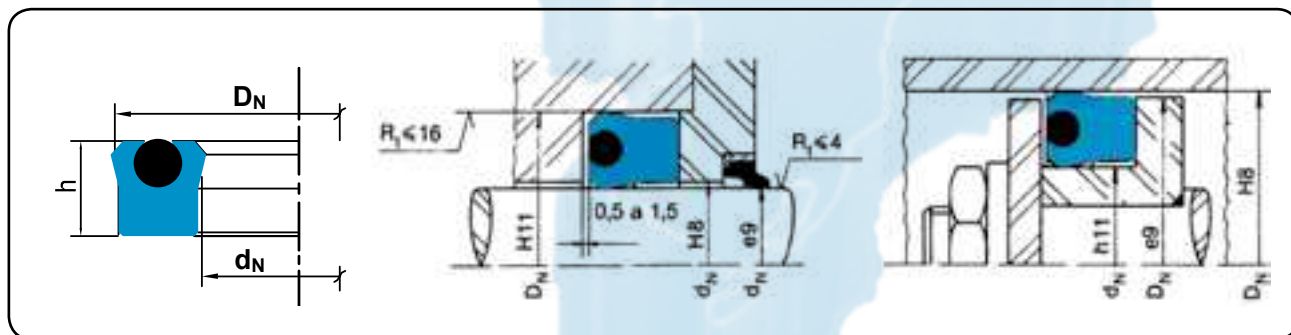

ESPECIFICAÇÕES

São mantidas em estoque:

gaxeta: Poliuretano com Molibdênio
anel ou cordão: bor. nitrílica
dureza: gaxeta – 95 Shore A / anel – 70 Shore A
pressão: $\leq 200 \text{ kg/cm}^2$
velocidade: $\leq 0,5 \text{ m/s}$
temperatura: $-35^\circ\text{C a } +90^\circ\text{C}$