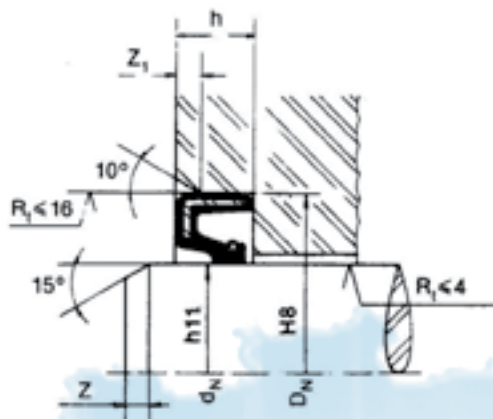

RETENTORES E ANÉIS RASPADORES AS-1 E AS-2

Diâmetro do Eixo – d_n	Z
até 10	0,8
acima de 10 até 25	1,5
acima de 25 até 50	2,5
acima de 50 até 100	3,5
acima de 100 até 150	4,5
acima de 150 até 200	5,5
acima de 200 até 250	6,5
acima de 250 até 500	8
acima de 500	10

Altura do Retentor – h	Z
até 5	0,8
acima de 5 até 10	1,5
acima de 10 até 20	2
acima de 20	3