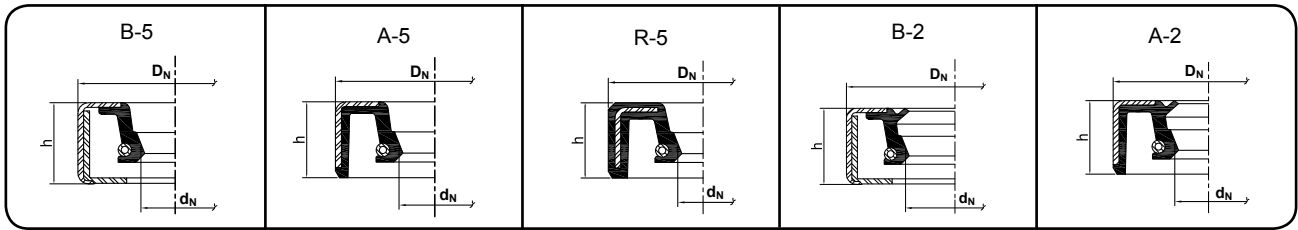

LINHA	GRUPO	dn	Dn	h	CÓDIGO
RS	A4	2,38	12,70	4,76	0624000
RS	R4	3,00	10,00	6,00	0731600
RS	R5	3,00	10,00	6,00	0733928
RS	R4	3,00	10,00	6,00	0735614
RS	R5	3,70	11,40	6,40	0737495
RS	A4	3,97	19,05	6,35	0624001
RS	R5	4,00	11,00	6,00	0731601
RS	R5	4,00	11,00	6,00	0733970
RS	R5	4,00	12,00	6,00	0731602
RS	R5	4,10	14,40	6,10	0736522
RS	R4	4,50	9,70	3,50	0731562
RS	R4	4,50	16,00	7,50	0729496
RS	R4	4,70	16,00	7,50	0729497
RS	R4	4,76	15,88	6,35	0724002
RS	R4	4,80	14,50	4,00	0734475
RS	R4	5,00	13,00	4,50	0734162
RS	R5	5,00	14,50	4,50	0736781
RS	R5	5,00	15,00	6,00	0731603
RS	R5	5,00	16,00	7,00	0731604
RS	A5	5,00	16,00	7,00	0631604
RS	R4	5,00	16,00	7,50	0729498
RS	A4	5,00	17,00	5,00	0635647
RS	R5	5,00	22,00	8,00	0731605
RS	R5	5,50	16,00	6,00	0732862
RS	R4	5,50	16,00	7,50	0729499
RS	A4	5,56	25,40	6,75	0629963
RS	A4	6,00	10,00	2,00	0632621
RS	R4	6,00	10,00	2,50	0736772
RS	A4	6,00	12,00	2,00	0635278
RS	R4	6,00	12,85	4,70	0724003
RS	A4	6,00	12,85	4,70	0624003
RS	R5	6,00	13,50	7,00	0732975
RS	R4	6,00	14,00	5,00	0729796
RS	R5	6,00	16,00	5,00	0731606
RS	R2	6,00	16,00	6,50	0736768
RS	R5	6,00	16,00	7,00	0729985
RS	A5	6,00	16,00	7,00	0629985
RS	R4	6,00	16,00	7,50	0729500
RS	R5	6,00	19,00	6,00	0731607
RS	A5	6,00	20,00	11,00	0629632
RS	A5	6,00	22,00	7,00	0631608
RS	R5	6,00	22,00	7,00	0731608
RS	R5	6,00	22,00	8,00	0729921

LINHA	GRUPO	dn	Dn	h	CÓDIGO
RS	A4	6,35	12,70	3,18	0633020
RS	B5	6,35	14,29	6,35	0030190
RS	A5	6,35	16,27	6,35	0624004
RS	B5	6,35	19,05	6,35	0033774
RS	B5	6,35	19,05	6,35	0024005
RS	R5	6,35	19,05	6,35	0724005
RS	R5	6,35	22,23	6,35	0724006
RS	B4	6,35	25,40	6,35	0024007
RS	R2	6,50	14,50	7,00	0733560
RS	R5	6,50	19,00	5,00	0737315
RS	R2	6,80	22,00	7,00	0732106
RS	A4	7,00	11,00	3,00	0637434
RS	A4	7,00	12,00	4,00	0629621
RS	A4	7,00	14,00	2,00	0629931
RS	A4	7,00	14,00	3,00	0624008
RS	R4	7,00	14,00	4,00	0730956
RS	R4	7,00	14,50	5,00	0733591
RS	A5	7,00	16,00	5,00	0634989
RS	A5	7,00	16,00	7,00	0634574
RS	A5	7,00	16,00	7,00	0629118
RS	R5	7,00	16,00	7,00	0729118
RS	B5	7,00	16,00	8,00	0034974
RS	R5	7,00	17,00	7,00	0729495
RS	R5	7,00	19,00	7,00	0733451
RS	R5	7,00	22,00	6,00	0734864
RS	R5	7,00	22,00	7,00	0731609
RS	R5	7,00	22,00	10,00	0724009
RS	R4	7,80	14,00	3,50	0733754
RS	A4	7,80	14,68	4,76	0634219
RS	A4	7,80	14,68	4,76	0630117
RS	R4	7,93	12,70	3,17	0724010
RS	A4	7,94	12,70	3,18	0624010
RS	A4	7,94	14,29	3,18	0624011
RS	R5	7,94	14,29	3,18	0733898
RS	A4	7,94	15,88	3,97	0624012
RS	R4	7,94	17,46	6,35	0724013
RS	A2	7,94	17,46	6,35	0629558
RS	R2	7,94	17,46	6,35	0729558
RS	R5	7,94	17,46	7,94	0724014
RS	A5	7,94	17,46	7,94	0624014
RS	R4	7,94	18,26	6,35	0724040
RS	A5	7,94	19,05	6,35	0624015
RS	A5	7,94	19,05	7,94	0629864