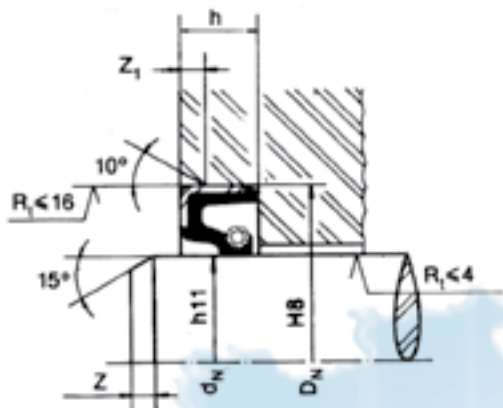

TOLERÂNCIAS

ALOJAMENTOS

Diâmetro do Eixo d_n	Z
– até 10	0,8
acima de 10 até 25	1,5
acima de 25 até 50	2,5
acima de 50 até 100	3,5
acima de 100 até 150	4,5
acima de 150 até 200	5,5
acima de 200 até 250	6,5
acima de 250 até 500	8
acima de 500 –	10

Altura do Retentor h	Z_1
– até 5	0,8
acima de 5 até 10	1,3
acima de 10 até 20	2
acima de 20 –	3

RETENTORES

Diâmetro Externo do Retentor d_n	Tolerâncias	
	com anel metálico exposto	com anel metálico recoberto de borracha
– até 50	+ 0,2 + 0,1	+ 0,3 + 0,15
acima de 50 até 80	+ 0,23 + 0,13	+ 0,35 + 0,2
acima de 80 até 120	+ 0,25 + 0,15	+ 0,35 + 0,2
acima de 120 até 180	+ 0,28 + 0,18	+ 0,45 + 0,25
acima de 180 até 300	+ 0,3 + 0,2	+ 0,45 + 0,25
acima de 300 até 500	+ 0,35 + 0,23	+ 0,55 + 0,3
acima de 500 –	+ 0,38 + 0,28	+ 0,6 + 0,35

Altura do Retentor h	Tolerâncias
– até 4	$\pm 0,2$
acima de 4 até 12	$\pm 0,3$
acima de 12 até 20	$\pm 0,4$
acima de 20 –	$\pm 0,5$

ESPECIFICAÇÕES

São mantidos em estoque:

vedação:	bor. nitrílica
dureza:	70 Shore A
anel metálico:	aço SAE 1010/20
mola:	helicoidal
pressão:	$\leq 2,0 \text{ kg/cm}^2$
velocidade:	$\leq 20 \text{ m/s}$
temperatura:	-50°C a $+ 110^\circ\text{C}$