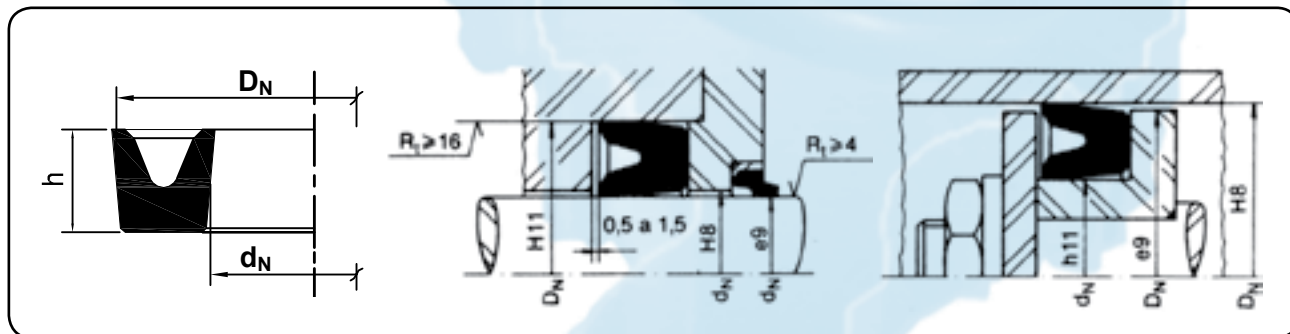

GAXETAS

MODELO U-3

CARACTERÍSTICAS

São gaxetas de perfil simétrico, apropriadas à vedação de hastes ou êmbolos.

APLICAÇÕES

São aplicadas em movimentos alternativos de sistemas pneumáticos ou hidráulicos de baixas e médias pressões, ou seja, em prensas, máquinas operatrizes, aparelhos de levantamento, tratores, máquinas agrícolas, máquinas de construções e máquinas em geral.

ESPECIFICAÇÕES

São mantidas em estoque:

material: bor. nitrílica
dureza: 85 Shore A
pressão: $\leq 100 \text{ kg/cm}^2$
velocidade: $\leq 0,5 \text{ m/s}$
temperatura: -50°C a $+ 110^\circ\text{C}$

Para sistemas com pressões $\leq 200 \text{ kg/cm}^2$, utiliza-se Poliuretano e, para sistemas pneumáticos, utiliza-se borracha nitrílica com 70 Shore A de dureza.

LINHA	GRUPO	dn	D_N	h	CÓDIGO
GU	3	3,00	8,50	3,50	0007046
GU	3	3,18	7,94	3,18	0007121
GU	3	6,00	12,00	7,00	0058493
GU	3	6,00	12,50	4,70	0006289
GU	3	6,00	15,50	4,50	0002936
GU	3	6,00	20,00	13,00	0052265
GU	3	6,00	22,00	8,00	0016762
GU	3	6,00	22,00	15,00	0015627
GU	3	6,50	12,00	4,00	0015205
GU	3	7,00	18,00	6,00	0053281
GU	3	7,54	19,05	4,37	0006897
GU	3	8,00	20,00	6,00	0003909
GU	3	8,50	11,50	3,00	0067859

LINHA	GRUPO	dn	D_N	h	CÓDIGO
GU	3	9,00	16,00	5,00	0057525
GU	3	10,50	19,00	4,00	0006520
GU	3	10,50	19,00	4,50	0006536
GU	3	10,50	21,00	5,00	0053208
GU	3	12,50	34,50	8,00	0005279
GU	3	12,70	20,64	4,76	0003265
GU	3	13,00	20,50	5,50	0052336
GU	3	14,00	25,00	7,00	0008028
GU	3	14,00	35,00	10,00	0003983
GU	3	14,29	28,58	6,35	0062345
GU	3	14,29	50,80	6,35	0006368
GU	3	14,50	36,00	10,00	0004223
GU	3	15,00	31,00	10,00	0014070

LINHA	GRUPO	dn	D_N	h	CÓDIGO
GU	3	15,50	30,50	8,00	0051981
GU	3	15,88	22,23	3,57	0008281
GU	3	15,88	25,40	6,35	0016063
GU	3	15,88	28,58	9,53	0003218
GU	3	17,46	25,40	5,56	0005904
GU	3	18,00	27,40	5,00	0004918
GU	3	18,00	33,00	9,50	0006848
GU	3	19,00	25,00	3,50	0008331
GU	3	19,05	25,40	3,96	0009437
GU	3	19,05	25,40	3,97	0058558
GU	3	19,05	30,16	8,73	0060480
GU	3	19,50	28,50	4,90	0002981
GU	3	20,80	39,20	9,50	0064182