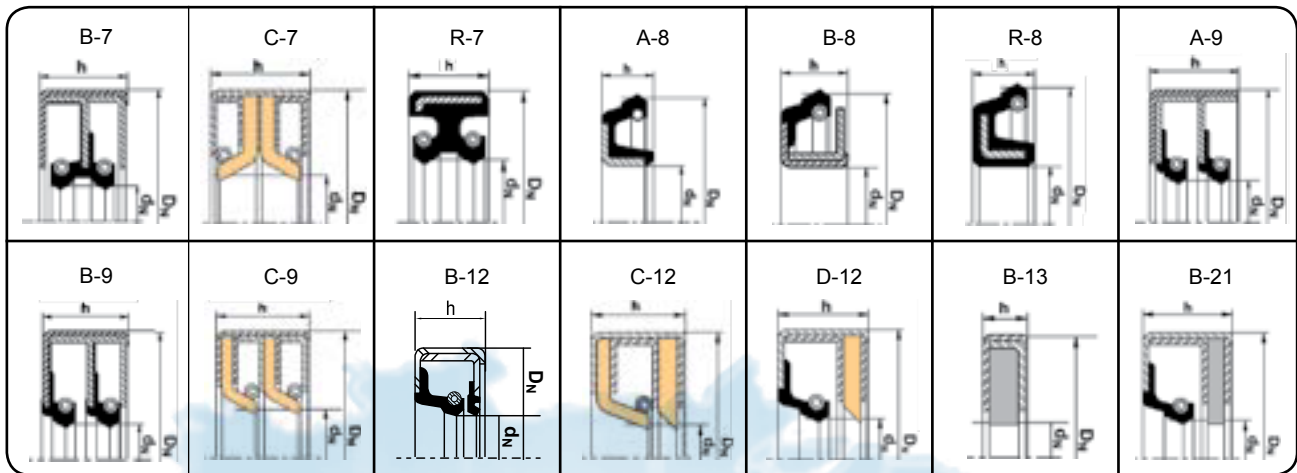

LINHA	GRUPO	dn	Dn	h	CÓDIGO
RE	R7	6,00	18,00	8,00	0736611
RE	B9	6,35	19,05	11,91	0031546
RE	C5	7,94	17,46	7,94	0824014
RE	B7	7,94	22,23	14,29	0024021
RE	A7	7,94	22,23	14,29	0624021
RE	R7	7,94	22,23	14,29	0724021
RE	C5	7,94	25,40	9,53	0824023
RE	R8	8,00	35,00	13,00	0734027
RE	C4	9,53	19,05	6,35	0824041
RE	C4	9,53	23,81	4,76	0829570
RE	C5	9,53	25,40	9,53	0824047
RE	B1	10,32	25,40	12,70	0024069
RE	C5	11,11	25,40	9,53	0824090
RE	B1	11,11	26,99	14,29	0024092
RE	C5	11,51	28,58	9,53	0834459
RE	C5	11,91	28,58	7,94	0824100
RE	D3	12,70	23,81	11,11	0928721
RE	C5	12,70	25,40	9,53	0824125
RE	R7	12,70	25,40	9,53	0733243
RE	R7	12,70	25,40	9,53	0729018
RE	B1	12,70	25,40	12,70	0024127
RE	C5	12,70	28,58	9,53	0824129
RE	C1	12,70	28,58	12,70	0824130
RE	B13	13,00	24,00	7,00	0024142
RE	B13	14,00	35,00	6,00	0024157
RE	C5	14,29	25,40	9,53	0824162
RE	B1	14,29	26,99	17,46	0024164
RE	C4	14,29	28,58	5,16	0830021
RE	C5	14,29	28,58	9,53	0824167
RE	B7	14,29	28,58	13,49	0024169
RE	C5	14,29	31,75	9,53	0824170
RE	B1	14,29	31,75	15,88	0024171
RE	A22	15,00	22,00	10,00	0035376
RE	A7	15,00	24,00	7,00	0631644
RE	A7	15,00	28,00	7,00	0633494
RE	B13	15,00	30,00	3,50	0024183

LINHA	GRUPO	dn	Dn	h	CÓDIGO
RE	B13	15,00	35,00	8,00	0024193
RE	R7	15,00	35,00	16,00	0724195
RE	A22	15,00	35,15	10,00	0635477
RE	R7	15,08	28,58	11,91	0733784
RE	B12	15,87	28,57	7,14	0035958
RE	R7	15,88	25,40	15,92	0731534
RE	B1	15,88	28,58	9,13	0024214
RE	R7	15,88	28,58	9,53	0724216
RE	C5	15,88	28,58	9,53	0824215
RE	D2	15,88	28,58	12,70	0924296
RE	C7	15,88	28,58	18,26	0824219
RE	B13	15,88	30,16	4,76	0024247
RE	B13	15,88	30,16	6,35	0024220
RE	C5	15,88	31,75	9,53	0824226
RE	D3	15,88	33,34	11,11	0924228
RE	C5	15,88	34,93	8,33	0824230
RE	C5	15,88	34,93	9,53	0824232
RE	B13	15,88	34,93	10,32	0024233
RE	C7	15,88	34,93	18,26	0824234
RE	B3	15,88	35,32	14,29	0024473
RE	C5	15,88	38,10	9,53	0824235
RE	B13	15,88	40,08	7,94	0024236
RE	C5	15,88	46,43	11,11	0829366
RE	C5	16,00	28,80	8,40	0831487
RE	B13	16,00	29,00	3,00	0024245
RE	R8	16,00	35,00	12,00	0724255
RE	R22	16,50	25,00	5,00	0036114
RE	A7	17,00	28,00	7,00	0633495
RE	R7	17,00	28,00	8,00	0729022
RE	B22	17,00	29,00	6,00	0034217
RE	B13	17,00	30,00	5,00	0024266
RE	R7	17,00	30,00	7,00	0736777
RE	R8	17,00	40,00	10,00	0729025
RE	B22	17,46	28,18	6,35	0028732
RE	R7	17,46	28,58	7,14	0729423
RE	B13	17,46	34,93	9,53	0024294