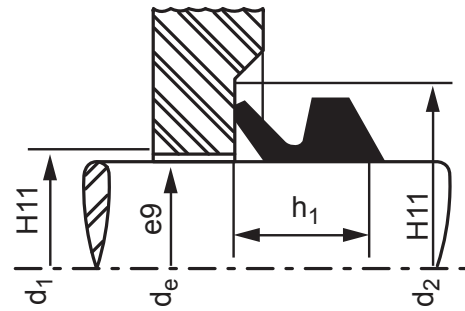

MODELO S

DE	ATÉ	LINHA	GRUPO	d_N	D_N	h	d_1	d_2	h_1	CÓDIGO
290,00	305,00	AV	S	270,00	300,00	25,00	d_e+5	d_e+24	18,00	0065424
325,00	340,00	AV	S	300,00	330,00	25,00	d_e+5	d_e+24	18,00	0019802
335,00	350,00	AV	S	310,00	340,00	18,00	d_e+5	d_e+24	15,50	0073436