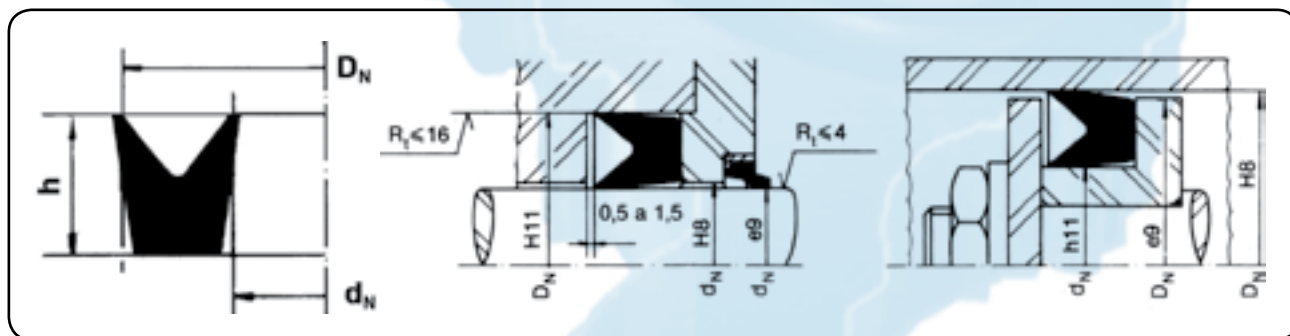

LINHA	GRUPO	dn	DN	h	CÓDIGO
GU	25	5,00	11,50	4,50	0005383
GU	25	9,00	16,50	2,50	0009362
GU	25	9,00	16,50	3,50	0008768
GU	25	10,00	18,00	5,50	0059608
GU	25	10,00	21,50	6,00	0007097
GU	25	10,50	22,30	5,00	0007023
GU	25	11,50	45,00	9,50	0005320
GU	25	12,00	20,00	5,50	0059615
GU	25	12,00	22,22	6,00	0005740
GU	25	12,00	28,00	4,00	0066254
GU	25	12,00	30,00	5,00	0009009
GU	25	12,20	20,70	4,50	0064014
GU	25	12,60	45,00	16,00	0004694