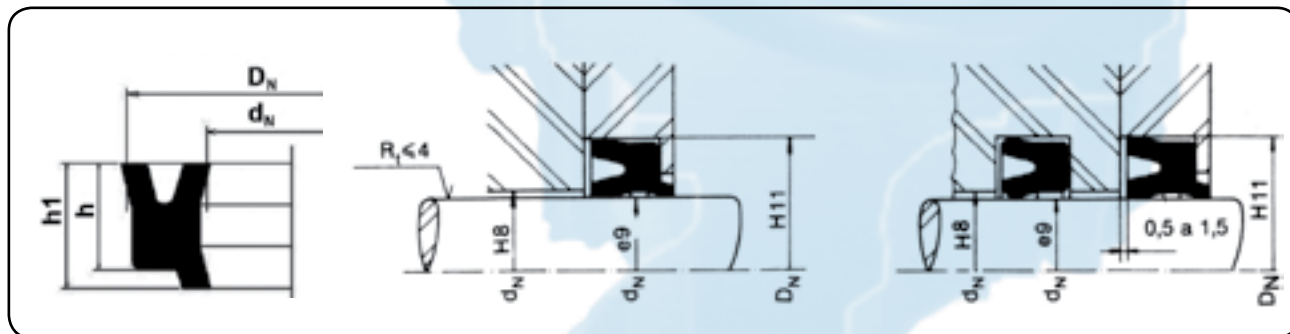

GAXETA RASPADORA

MODELO UR-7

CARACTERÍSTICAS

São gaxetas formadas pela junção de uma gaxeta “U” com um anel raspador, proporcionando construções reduzidas.

APLICAÇÕES

São aplicadas como vedadores de hastes de sistemas pneumáticos ou hidráulicos de baixas e médias pressões e de pequenos diâmetros. Sua principal aplicação é em kits de cilindros pneumáticos, atuando seus lábios como um complemento de vedação.

ESPECIFICAÇÕES

São mantidas em estoque:

material: bor. nitrílica
dureza: 85 Shore A
pressão: $\leq 40 \text{ kg/cm}^2$
velocidade: $\leq 0,3 \text{ m/s}$
temperatura: -50°C a $+ 110^\circ\text{C}$

Em meio ambiente, utilizam-se gaxetas de Poliuretano na dureza de 95 Shore A.

LINHA	GRUPO	dn	Dn	h	h1	CÓDIGO
GR 7		4,00	8,20	2,50	4,20	0075143
GR 7		7,60	14,40	3,20	4,90	0076632
GR 7		8,00	12,00	3,50	5,00	0076929
GR 7		9,00	16,00	4,00	4,50	0075697
GR 7		9,50	13,49	3,17	4,76	0075148
GR 7		9,70	18,00	4,00	5,70	0067764
GR 7		10,00	14,00	3,00	3,50	0076817
GR 7		10,00	14,00	3,50	4,00	0077275
GR 7		11,00	16,00	5,00	6,00	0004951
GR 7		12,00	16,00	3,00	4,00	0070077
GR 7		12,00	18,00	3,60	5,10	0074448
GR 7		12,00	18,70	3,20	4,70	0077303
GR 7		12,00	19,00	3,00	4,50	0076258

LINHA	GRUPO	dn	Dn	h	h1	CÓDIGO
GR 7		12,00	22,00	5,00	6,75	0072258
GR 7		12,70	19,05	6,35	9,50	0070582
GR 7		12,70	20,73	5,16	7,93	0065454
GR 7		13,00	18,00	5,50	8,00	0005093
GR 7		14,00	20,00	3,50	5,00	0073616
GR 7		15,00	23,00	5,00	6,00	0065077
GR 7		15,87	22,22	3,17	4,76	0005056
GR 7		15,87	22,22	4,76	6,35	0002559
GR 7		15,87	23,02	5,15	6,35	0017963
GR 7		15,87	23,81	5,15	6,35	0002985
GR 7		16,00	20,00	3,00	4,00	0070079
GR 7		16,00	23,00	4,00	7,50	0076422
GR 7		16,00	24,00	5,00	6,00	0014093

LINHA	GRUPO	dn	Dn	h	h1	CÓDIGO
GR 7		16,00	26,00	5,00	7,00	0070039
GR 7		18,00	24,00	4,00	5,00	0075872
GR 7		18,00	26,00	4,50	6,00	0076925
GR 7		19,00	28,00	4,50	6,50	0006438
GR 7		20,00	28,00	5,50	8,00	0069987
GR 7		20,00	30,00	6,00	7,50	0077196
GR 7		20,00	30,00	8,00	10,00	0057397
GR 7		20,00	31,00	6,00	7,75	0072259
GR 7		22,00	26,00	3,00	4,00	0070078
GR 7		22,22	31,75	6,35	8,73	0057104
GR 7		23,00	31,00	5,00	6,50	0068157
GR 7		23,70	35,00	6,00	7,50	0063508
GR 7		24,00	34,00	6,00	8,00	0065685