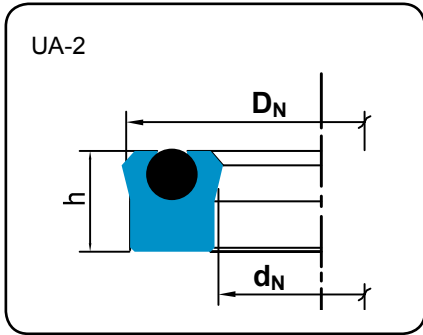

LINHA	GRUPO	dn	D_N	h	CÓDIGO
GU UA2	57,15	73,03	12,70	0019412	
GU UA2	57,15	76,20	15,88	0019413	
GU UA2	57,15	82,55	19,05	0019414	
GU UA2	57,15	88,90	25,40	0019415	
GU UA2	59,00	79,38	15,88	0063842	
GU UA2	60,00	70,00	7,00	0072275	
GU UA2	60,00	70,00	9,00	0072393	
GU UA2	60,00	72,00	6,00	0073682	
GU UA2	60,00	72,00	11,50	0067493	
GU UA2	60,00	75,00	12,00	0064239	
GU UA2	60,33	69,85	9,53	0019416	
GU UA2	60,33	73,03	9,53	0019417	
GU UA2	60,33	76,20	12,70	0019418	
GU UA2	60,33	79,38	15,88	0019419	
GU UA2	60,50	79,70	12,00	0067941	
GU UA2	61,91	80,00	15,00	0067352	
GU UA2	62,00	80,00	11,00	0074058	
GU UA2	63,00	82,55	12,70	0064431	
GU UA2	63,50	73,03	9,53	0019420	
GU UA2	63,50	76,20	6,35	0067313	
GU UA2	63,50	76,20	7,94	0069351	
GU UA2	63,50	76,20	9,53	0019421	
GU UA2	63,50	79,38	12,70	0019422	
GU UA2	63,50	82,55	15,88	0016580	
GU UA2	63,50	88,90	19,05	0019423	
GU UA2	63,50	95,25	25,40	0019424	
GU UA2	64,70	74,30	7,00	0066212	
GU UA2	65,00	85,00	13,00	0065235	
GU UA2	66,68	76,20	9,53	0019425	
GU UA2	66,68	79,37	9,53	0019426	
GU UA2	66,68	82,55	12,70	0019427	
GU UA2	66,68	85,73	15,88	0019428	
GU UA2	68,00	80,00	6,00	0075660	
GU UA2	69,00	83,00	10,50	0074556	
GU UA2	69,85	79,38	9,53	0019429	
GU UA2	69,85	82,55	9,53	0064720	
GU UA2	69,85	85,73	12,70	0019431	
GU UA2	69,85	88,90	15,88	0019432	
GU UA2	69,85	95,25	19,05	0019433	
GU UA2	69,85	101,60	25,40	0019434	
GU UA2	70,00	80,00	8,00	0053383