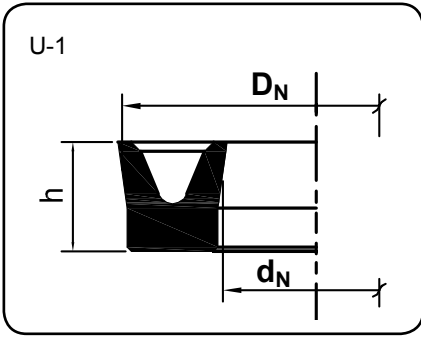

LINHA	GRUPO	dn	D_N	h	CÓDIGO
GU	1	30,00	38,50	5,00	0058538
GU	1	30,00	40,00	5,00	0054404
GU	1	30,00	40,50	9,00	0066011
GU	1	30,00	41,00	5,50	0054413
GU	1	30,00	41,00	8,00	0054414
GU	1	30,00	42,00	5,00	0006245
GU	1	30,00	42,00	12,00	0052361
GU	1	30,00	45,00	10,00	0054418
GU	1	30,00	45,00	13,00	0054419
GU	1	30,00	46,00	8,00	0054421
GU	1	30,00	48,00	9,00	0054424
GU	1	30,00	50,00	10,00	0054427
GU	1	30,00	51,00	10,00	0060621
GU	1	30,00	52,00	11,00	0054429
GU	1	30,00	54,00	12,50	0054431
GU	1	30,00	55,00	12,50	0065396
GU	1	30,00	55,00	15,00	0054434
GU	1	30,00	60,00	15,00	0008763
GU	1	30,00	62,00	10,00	0054437
GU	1	30,00	70,00	17,00	0054439
GU	1	30,20	41,80	10,00	0067924
GU	1	31,00	38,00	9,50	0014192
GU	1	31,00	39,70	6,00	0054443
GU	1	31,00	50,00	10,00	0054445
GU	1	31,00	68,00	12,00	0054447
GU	1	31,75	40,66	3,75	0074467
GU	1	31,75	42,86	7,14	0007369
GU	1	31,75	43,00	4,50	0009729
GU	1	31,75	47,62	8,33	0008154
GU	1	32,00	40,00	4,50	0016212
GU	1	32,00	40,00	6,00	0016496
GU	1	32,00	40,00	7,00	0054457
GU	1	32,00	42,00	9,00	0074466
GU	1	32,00	44,00	6,00	0054460
GU	1	32,00	44,00	6,50	0073423
GU	1	32,00	44,00	12,00	0054461
GU	1	32,00	45,00	6,50	0054464
GU	1	32,00	48,00	8,00	0065924
GU	1	32,00	48,00	14,00	0063882
GU	1	32,00	50,00	10,00	0054467
GU	1	32,00	52,00	10,00	0004104

LINHA	GRUPO	dn	D_N	h	CÓDIGO
GU	1	32,00	52,00	12,00	0063337
GU	1	32,00	56,00	12,00	0054472
GU	1	32,00	57,00	13,00	0054473
GU	1	32,00	58,00	12,00	0054475
GU	1	32,00	58,00	13,00	0054477
GU	1	32,00	60,00	15,00	0054479
GU	1	32,00	65,00	15,00	0057928
GU	1	32,00	68,00	12,00	0054481
GU	1	32,00	110,00	13,00	0054483
GU	1	32,30	46,20	9,50	0014686
GU	1	32,50	51,50	17,50	0061427
GU	1	32,80	53,00	15,00	0054485
GU	1	33,00	43,00	6,00	0054489
GU	1	33,00	45,00	6,00	0054490
GU	1	33,00	55,00	10,00	0054492
GU	1	33,00	60,00	10,00	0054494
GU	1	33,00	60,00	15,00	0054496
GU	1	33,00	68,00	12,00	0054498
GU	1	33,50	49,50	10,00	0058820
GU	1	33,50	53,50	10,00	0054500
GU	1	34,00	42,00	5,00	0054502
GU	1	34,00	42,10	5,00	0062364
GU	1	34,00	43,00	4,00	0069347
GU	1	34,00	44,00	5,50	0069076
GU	1	34,00	45,00	7,00	0054506
GU	1	34,00	48,00	12,00	0054511
GU	1	34,00	60,00	12,00	0054513
GU	1	34,00	62,00	15,00	0054515
GU	1	34,10	50,80	11,50	0054517
GU	1	34,50	40,00	4,00	0054519
GU	1	34,50	45,00	10,00	0004452
GU	1	34,90	53,50	10,40	0072139
GU	1	34,92	46,00	8,00	0074265
GU	1	35,00	43,00	5,00	0054528
GU	1	35,00	43,00	13,50	0066790
GU	1	35,00	45,00	4,00	0054535
GU	1	35,00	45,00	5,00	0066883
GU	1	35,00	45,00	6,00	0054537
GU	1	35,00	45,00	8,00	0054539
GU	1	35,00	46,00	5,50	0064979
GU	1	35,00	46,00	8,00	0054542
GU	1	35,00	50,00	8,00	0004708
GU	1	35,00	50,00	10,00	0058392
GU	1	35,00	51,00	8,00	0015171
GU	1	35,00	51,00	13,00	0054549
GU	1	35,00	52,00	10,00	0054551
GU	1	35,00	55,00	10,00	0054553
GU	1	35,00	56,00	10,00	0054556
GU	1	35,00	60,00	8,00	0065399
GU	1	35,00	60,00	12,00	0065741
GU	1	35,00	60,00	20,00	0054560
GU	1	35,00	65,00	20,00	0054562
GU	1	35,00	70,00	15,00	0054564