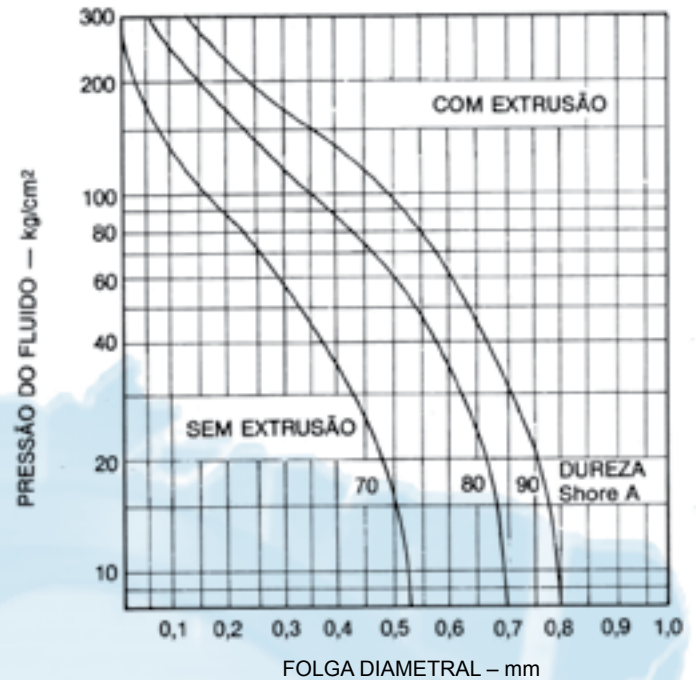

E = Folga diametral
E = D - d

LIMITES DE EXTRUSÃO PARA O'RINGS

O recurso usado para diminuir a possibilidade de extrusão, aumentando a capacidade do anel para suportar pressões, reside em utilizar anéis antiextrusão, que têm a função de eliminar a folga diametral do sistema. São fabricados em teflon ou borracha dura.

VEDAÇÕES ESTÁTICAS

As vedações estáticas são aplicadas em flanges, tampas, assentos de válvulas e uniões. São denominados vedadores estáticos por: