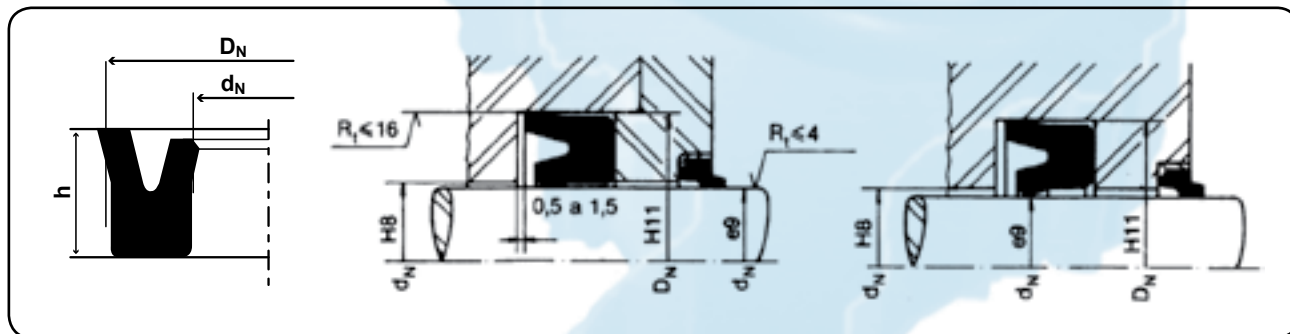

GAXETAS

MODELO U-6

CARACTERÍSTICAS

São gaxetas de perfil assimétrico, com o lábio de vedação interno recuado e alturas diferentes apropriadas à vedação de hastes.

APLICAÇÕES

São aplicadas em movimentos alternativos de sistemas pneumáticos ou hidráulicos de baixas e médias pressões, ou seja, em prensas, máquinas operatrizes, aparelhos de levantamento, tratores, máquinas agrícolas, máquinas de construções e máquinas em geral.

ESPECIFICAÇÕES

São mantidas em estoque:

material: bor. nitrílica
dureza: 85 Shore A
pressão: $\leq 100 \text{ kg/cm}^2$
velocidade: $\leq 0,5 \text{ m/s}$
temperatura: -50°C a $+ 110^\circ\text{C}$

Para sistemas com pressões $\leq 200 \text{ kg/cm}^2$, utiliza-se Poliuretano e, para sistemas pneumáticos, utiliza-se borracha nitrílica com 70 Shore A de dureza.

LINHA	GRUPO	dn	D_N	h	CÓDIGO
GU	6	4,00	10,00	7,20	0058347
GU	6	4,50	10,00	2,50	0053511
GU	6	5,00	12,00	5,00	0062214
GU	6	5,00	12,00	9,00	0053532
GU	6	5,70	11,80	6,35	0005167
GU	6	5,90	12,00	4,00	0053554
GU	6	6,00	14,00	9,00	0053561
GU	6	7,94	12,70	2,40	0075951
GU	6	8,00	20,00	8,00	0053632
GU	6	8,33	14,29	3,97	0008082
GU	6	8,50	14,00	4,00	0017978
GU	6	8,73	14,29	3,97	0052472
GU	6	9,00	15,00	8,00	0016766

LINHA	GRUPO	dn	D_N	h	CÓDIGO
GU	6	9,50	18,00	5,50	0005201
GU	6	10,00	17,00	5,00	0069192
GU	6	10,00	18,00	13,50	0053700
GU	6	10,00	20,00	7,00	0015755
GU	6	10,20	16,00	4,00	0062291
GU	6	10,50	20,50	4,20	0017898
GU	6	11,00	18,00	5,50	0014493
GU	6	11,00	18,50	5,50	0004717
GU	6	12,00	19,00	4,50	0014957
GU	6	12,00	22,00	7,00	0053763
GU	6	12,00	22,00	7,50	0053765
GU	6	12,50	22,70	13,00	0053806
GU	6	13,00	20,00	4,50	0003446

LINHA	GRUPO	dn	D_N	h	CÓDIGO
GU	6	13,00	21,00	4,00	0061899
GU	6	14,00	20,00	4,00	0017954
GU	6	14,00	22,00	7,00	0053851
GU	6	14,00	22,50	5,50	0058047
GU	6	14,00	24,00	5,00	0053856
GU	6	14,29	20,64	5,56	0057270
GU	6	15,00	18,50	6,00	0053887
GU	6	15,00	22,00	5,00	0053892
GU	6	15,00	23,00	10,00	0053893
GU	6	15,00	25,00	5,50	0002760
GU	6	16,00	22,00	5,00	0053923
GU	6	16,00	22,00	10,00	0053929
GU	6	16,00	24,00	5,50	0014494