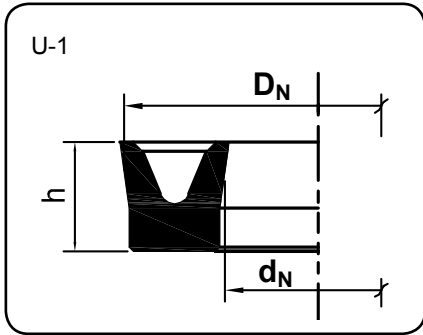

LINHA	GRUPO	dn	D_N	h	CÓDIGO
GU	1	52,00	60,00	8,00	0063606
GU	1	52,00	62,00	6,00	0054977
GU	1	52,00	63,00	6,00	0063600
GU	1	52,00	64,00	7,00	0054980
GU	1	52,00	64,00	12,00	0054982
GU	1	52,00	70,00	9,00	0053192
GU	1	52,00	70,00	10,00	0054986
GU	1	52,00	72,00	10,00	0003298
GU	1	52,00	75,00	12,00	0054989
GU	1	52,00	76,00	14,00	0060801
GU	1	52,00	82,00	15,00	0054990
GU	1	52,00	87,50	18,00	0054992
GU	1	52,50	63,50	7,20	0065633
GU	1	53,00	63,00	6,00	0066397
GU	1	53,00	65,00	6,00	0054996
GU	1	53,00	65,00	10,00	0054998
GU	1	53,00	75,00	15,00	0055001
GU	1	53,00	80,00	12,00	0055003
GU	1	54,00	60,00	8,00	0055006
GU	1	54,00	71,00	10,00	0055012
GU	1	54,00	80,00	12,00	0055014
GU	1	55,00	63,00	8,00	0065186
GU	1	55,00	63,00	8,50	0065296
GU	1	55,00	65,00	5,00	0055022
GU	1	55,00	68,00	6,50	0055033
GU	1	55,00	70,00	7,50	0055035
GU	1	55,00	73,00	12,00	0055039
GU	1	55,00	75,00	9,00	0055041
GU	1	55,00	75,00	10,00	0055043
GU	1	55,00	75,00	18,00	0055044
GU	1	55,00	79,00	12,00	0055047
GU	1	55,00	80,00	12,00	0067102
GU	1	55,00	80,00	18,00	0055050
GU	1	55,00	85,00	10,00	0055052
GU	1	55,00	86,00	15,00	0055056
GU	1	55,00	95,00	25,00	0055058
GU	1	55,00	100,00	20,00	0055060
GU	1	56,00	70,00	7,50	0007075
GU	1	56,00	76,00	10,00	0055068
GU	1	56,00	76,00	15,00	0055070
GU	1	56,00	76,00	16,00	0073251

LINHA	GRUPO	dn	D_N	h	CÓDIGO
GU	1	56,00	76,00	17,30	0073058
GU	1	56,00	80,00	10,00	0053190
GU	1	56,00	80,00	12,00	0055072
GU	1	56,00	80,00	20,00	0055074
GU	1	56,00	82,00	13,00	0055076
GU	1	56,00	90,00	16,00	0055078
GU	1	56,62	72,23	7,75	0055080
GU	1	57,00	65,00	16,00	0055082
GU	1	57,00	69,00	6,50	0055084
GU	1	57,00	73,00	12,50	0055087
GU	1	57,00	73,00	15,00	0055089
GU	1	57,00	80,00	11,50	0055091
GU	1	57,15	76,20	9,53	0055094
GU	1	58,00	70,00	6,00	0055098
GU	1	58,00	70,00	8,00	0055100
GU	1	58,00	74,00	12,00	0055104
GU	1	58,00	74,00	13,00	0055106
GU	1	58,00	74,00	15,00	0055108
GU	1	58,00	80,00	10,00	0055110
GU	1	58,00	82,00	10,00	0055112
GU	1	58,00	82,00	12,00	0055114
GU	1	58,00	91,00	15,00	0055116
GU	1	58,10	71,60	12,00	0068125
GU	1	58,74	79,38	11,11	0017238
GU	1	59,00	80,00	10,00	0009543
GU	1	59,00	90,00	15,00	0055120
GU	1	59,00	95,00	17,00	0055122
GU	1	59,50	92,00	20,00	0055124
GU	1	60,00	68,00	4,00	0055126
GU	1	60,00	68,00	8,00	0016860
GU	1	60,00	70,00	8,00	0057666
GU	1	60,00	70,00	12,00	0053356
GU	1	60,00	72,00	12,00	0055138
GU	1	60,00	74,00	7,00	0055139
GU	1	60,00	75,00	7,50	0055140
GU	1	60,00	75,00	9,00	0073198
GU	1	60,00	75,00	10,00	0072846
GU	1	60,00	75,00	11,00	0057636
GU	1	60,00	76,00	8,00	0072601
GU	1	60,00	76,00	14,00	0055142
GU	1	60,00	80,00	10,00	0005789
GU	1	60,00	80,00	18,00	0055146
GU	1	60,00	84,00	10,00	0055148
GU	1	60,00	84,00	12,00	0055150
GU	1	60,00	85,00	12,00	0002721
GU	1	60,00	86,70	15,00	0055153
GU	1	60,00	90,00	15,00	0055155
GU	1	60,00	92,00	15,00	0055156
GU	1	60,00	95,00	17,00	0055158
GU	1	60,00	100,00	20,00	0055160
GU	1	60,00	105,00	25,00	0055162
GU	1	60,33	76,20	6,35	0073181
GU	1	60,33	98,43	14,29	0055166