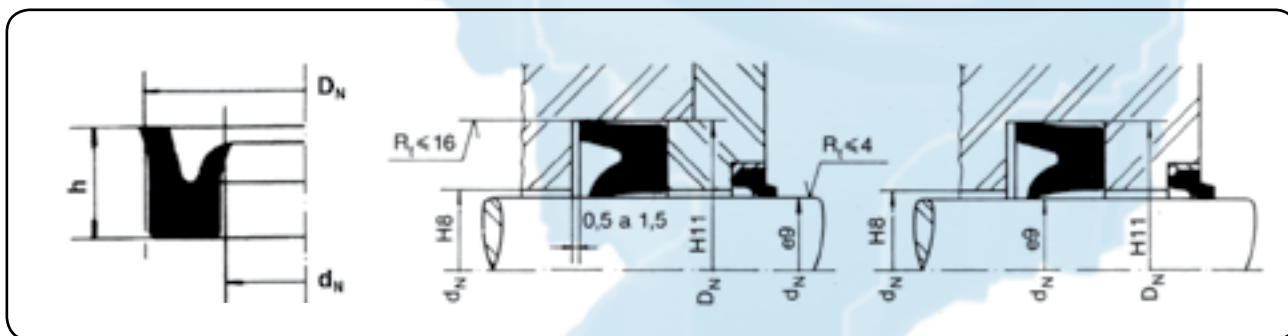

LINHA	GRUPO	dn	DN	h	CÓDIGO
GU	92	3,18	8,73	3,97	0052501
GU	92	4,76	11,11	3,97	0052505
GU	92	6,35	12,70	3,97	0052511
GU	92	6,35	14,28	3,17	0006778
GU	92	7,30	15,50	4,50	0005295
GU	92	7,94	14,29	3,97	0003424
GU	92	8,50	16,00	5,50	0016239
GU	92	9,00	16,00	9,00	0063765
GU	92	9,53	16,50	3,97	0052523
GU	92	10,00	15,00	3,50	0066312
GU	92	10,00	18,00	8,00	0017844
GU	92	10,00	30,00	10,00	0005289
GU	92	11,00	17,00	6,00	0015904