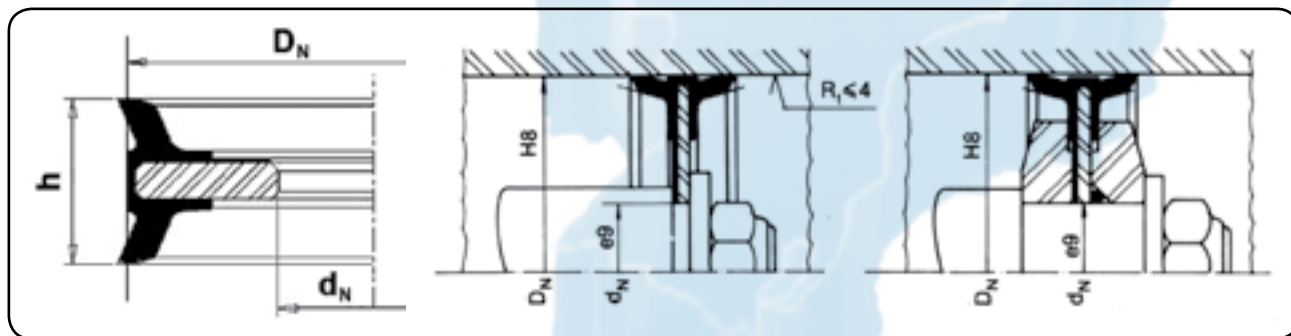

GAXETAS

MODELO T-3

CARACTERÍSTICAS

São êmbolos completos de duplo efeito, de construção reduzida e máximo aproveitamento do curso.

Na necessidade de suportar pressão maior que a admissível, utilizam-se placas laterais como suporte.

APLICAÇÕES

São aplicadas em vedadores de êmbolos de duplo efeito para sistemas pneumáticos ou hidráulicos de baixas pressões.

ESPECIFICAÇÕES

São mantidas em estoque:

vedação:	bor. nitrílica
dureza:	85 Shore A
anel metálico:	aço SAE 1010/20
pressão:	$\leq 60 \text{ kg/cm}^2$
velocidade:	$\leq 0,5 \text{ m/s}$
temperatura:	-50°C a $+ 110^\circ\text{C}$

LINHA	GRUPO	dn	Dn	h	CÓDIGO
GT	3	25,00	8,00	18,00	0003269
GT	3	25,40	7,94	11,91	0008970
GT	3	26,00	5,00	16,00	0076325
GT	3	28,58	7,94	11,90	0008896
GT	3	30,00	6,00	20,00	0017876
GT	3	31,00	8,00	16,00	0004266
GT	3	31,75	7,94	11,91	0064809
GT	3	31,75	10,00	20,00	0004515
GT	3	34,00	8,00	19,00	0004305
GT	3	34,00	9,50	20,00	0002356

LINHA	GRUPO	dn	Dn	h	CÓDIGO
GT	3	34,93	11,00	20,64	0003830
GT	3	34,93	11,11	14,29	0075871
GT	3	36,90	7,14	12,70	0014237
GT	3	38,00	8,00	13,00	0075550
GT	3	38,00	13,00	11,00	0017268
GT	3	38,10	12,75	21,00	0008772
GT	3	39,50	10,00	21,50	0017269
GT	3	40,00	8,00	19,00	0015331
GT	3	40,00	8,00	22,00	0008705
GT	3	40,00	10,00	20,00	0053406

LINHA	GRUPO	dn	Dn	h	CÓDIGO
GT	3	42,00	10,00	25,00	0004248
GT	3	42,00	15,00	25,00	0009920
GT	3	50,00	10,00	18,00	0053183
GT	3	50,00	16,00	18,00	0053407
GT	3	50,00	16,00	25,00	0005319
GT	3	50,00	28,50	23,00	0053252
GT	3	50,80	12,75	21,60	0008773
GT	3	54,00	12,50	22,00	0005809
GT	3	55,00	10,00	25,50	0017763
GT	3	58,80	9,50	14,40	0052164