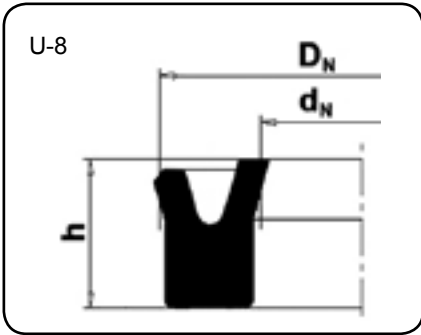

LINHA	GRUPO	dn	DN	h	CÓDIGO
GU	8	100,00	120,00	15,00	0068375
GU	8	103,00	120,00	16,00	0055722
GU	8	105,00	115,00	13,50	0055732
GU	8	105,00	120,00	8,50	0069147
GU	8	106,00	116,50	12,00	0055749
GU	8	110,00	120,00	13,50	0055776
GU	8	110,00	125,00	16,00	0055784
GU	8	113,00	125,00	10,00	0065705
GU	8	115,00	125,00	14,00	0003394
GU	8	116,50	124,50	16,10	0061213
GU	8	118,00	128,00	15,00	0055860
GU	8	120,00	130,00	13,50	0055870
GU	8	120,00	140,00	20,00	0052138
GU	8	120,00	170,00	20,00	0014511
GU	8	125,00	135,00	13,50	0055899
GU	8	125,00	136,00	13,50	0055901
GU	8	125,00	150,00	15,00	0006485

LINHA	GRUPO	dn	DN	h	CÓDIGO
GU	8	128,00	140,00	15,50	0006223
GU	8	130,00	142,00	12,00	0055946
GU	8	131,00	143,00	15,00	0055963
GU	8	133,00	140,00	8,70	0055969
GU	8	134,00	145,00	8,00	0074468
GU	8	134,00	145,00	9,50	0005928
GU	8	134,00	145,00	15,00	0055974
GU	8	140,00	150,00	14,00	0056010
GU	8	140,00	152,00	15,00	0067919
GU	8	141,00	150,00	14,00	0056033
GU	8	147,00	161,00	9,00	0065774
GU	8	148,00	160,00	15,50	0056064
GU	8	148,50	175,00	16,00	0006486
GU	8	154,00	165,00	15,00	0006228
GU	8	155,00	167,00	15,00	0056106
GU	8	158,00	170,00	15,00	0006227
GU	8	163,00	175,00	15,00	0056139
GU	8	166,00	180,00	15,50	0056160
GU	8	168,00	180,00	10,00	0067676
GU	8	174,00	185,00	15,00	0056190
GU	8	178,00	190,00	15,00	0056197
GU	8	183,00	195,00	15,00	0056222
GU	8	185,00	200,00	15,00	0060111
GU	8	186,00	200,00	15,50	0056240
GU	8	190,00	200,00	14,00	0056245
GU	8	194,00	205,00	15,00	0056258
GU	8	195,00	206,00	15,00	0056262
GU	8	198,00	210,00	15,00	0056279
GU	8	200,00	222,00	13,00	0061489

LINHA	GRUPO	dn	DN	h	CÓDIGO
GU	8	201,00	215,00	15,00	0056307
GU	8	209,00	220,00	12,50	0056330
GU	8	210,00	220,00	12,00	0056332
GU	8	211,00	225,00	15,00	0056349
GU	8	216,00	230,00	15,00	0056363
GU	8	220,00	245,00	24,00	0056369
GU	8	221,00	235,00	15,00	0056386
GU	8	221,50	249,00	25,40	0066578
GU	8	226,00	240,00	15,00	0056402
GU	8	238,00	250,00	14,00	0056429
GU	8	238,00	250,00	14,50	0061725
GU	8	258,00	270,00	14,00	0056479
GU	8	273,00	305,00	19,00	0007032
GU	8	286,00	300,00	12,00	0056525
GU	8	287,30	305,30	11,10	0002871
GU	8	288,00	300,00	14,00	0056531
GU	8	290,00	305,00	15,00	0056533
GU	8	290,00	307,00	14,00	0056535
GU	8	330,00	345,00	14,00	0056610
GU	8	335,00	350,00	15,00	0056622
GU	8	338,00	350,00	14,00	0056626
GU	8	345,00	360,00	14,00	0056635
GU	8	356,00	380,00	24,00	0077215
GU	8	375,00	390,00	15,00	0056661
GU	8	375,00	400,00	24,00	0056663
GU	8	390,00	406,00	14,00	0056679
GU	8	1090,00	1150,00	42,00	0077372