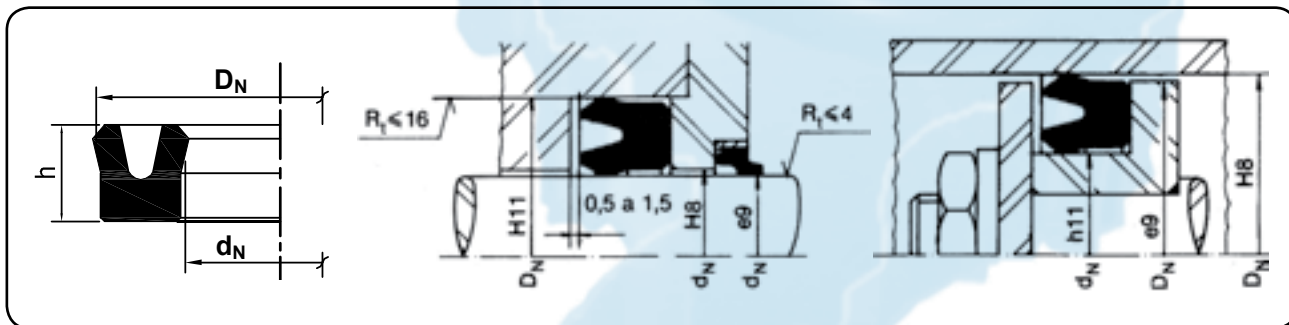

GAXETAS

MODELO U-4

CARACTERÍSTICAS

São gaxetas de perfil simétrico, com os lábios de vedação recuados, apropriadas à vedação de hastes ou êmbolos.

APLICAÇÕES

São aplicadas em movimentos alternativos de sistemas pneumáticos ou hidráulicos de baixas e médias pressões, ou seja, em prensas, máquinas operatrizes, aparelhos de levantamento, tratores, máquinas agrícolas, máquinas de construções e máquinas em geral.

ESPECIFICAÇÕES

São mantidas em estoque:

material: bor. nitrílica
dureza: 85 Shore A
pressão: $\leq 100 \text{ kg/cm}^2$
velocidade: $\leq 0,5 \text{ m/s}$
temperatura: -50°C a $+ 110^\circ\text{C}$

Para sistemas com pressões $\leq 200 \text{ kg/cm}^2$, utilizam-se Poliuretanos e, para sistemas pneumáticos, utiliza-se borracha nitrílica com 70 Shore A de dureza.

LINHA	GRUPO	dn	DN	h	CÓDIGO
GU	4	3,00	10,00	6,00	0053492
GU	4	4,00	12,00	6,00	0053499
GU	4	5,00	12,00	5,00	0076759
GU	4	5,00	12,00	5,50	0053529
GU	4	5,00	12,00	6,00	0053530
GU	4	5,00	13,00	6,00	0053535
GU	4	5,00	15,00	5,00	0053542
GU	4	6,00	13,00	8,00	0053559
GU	4	6,00	20,00	8,00	0063598
GU	4	6,35	8,73	2,78	0065058
GU	4	6,35	12,70	6,35	0057408
GU	4	6,50	16,00	8,30	0062197
GU	4	7,00	15,00	8,00	0014705

LINHA	GRUPO	dn	DN	h	CÓDIGO
GU	4	7,93	14,40	5,90	0076410
GU	4	8,00	13,00	3,00	0063568
GU	4	8,00	15,00	8,00	0053617
GU	4	8,00	16,00	8,00	0057269
GU	4	8,50	17,00	5,00	0062860
GU	4	9,00	19,00	8,00	0068050
GU	4	9,00	22,00	8,50	0053669
GU	4	9,40	23,80	10,00	0053676
GU	4	9,50	21,50	7,50	0014793
GU	4	9,53	22,23	7,94	0053680
GU	4	10,00	16,00	4,30	0058813
GU	4	10,00	16,00	6,00	0074241
GU	4	10,00	18,00	5,00	0053000

LINHA	GRUPO	dn	DN	h	CÓDIGO
GU	4	10,00	18,00	6,00	0014391
GU	4	10,00	20,00	7,00	0074298
GU	4	10,00	20,00	8,00	0053703
GU	4	10,00	22,00	4,60	0076052
GU	4	10,00	22,00	8,00	0052368
GU	4	10,00	25,00	10,00	0059613
GU	4	10,00	32,00	10,00	0068642
GU	4	10,60	19,70	4,10	0051966
GU	4	11,00	24,00	10,00	0060413
GU	4	11,10	19,80	7,90	0076412
GU	4	12,00	18,00	5,00	0064650
GU	4	12,00	20,00	5,00	0076146
GU	4	12,00	20,00	8,00	0060228