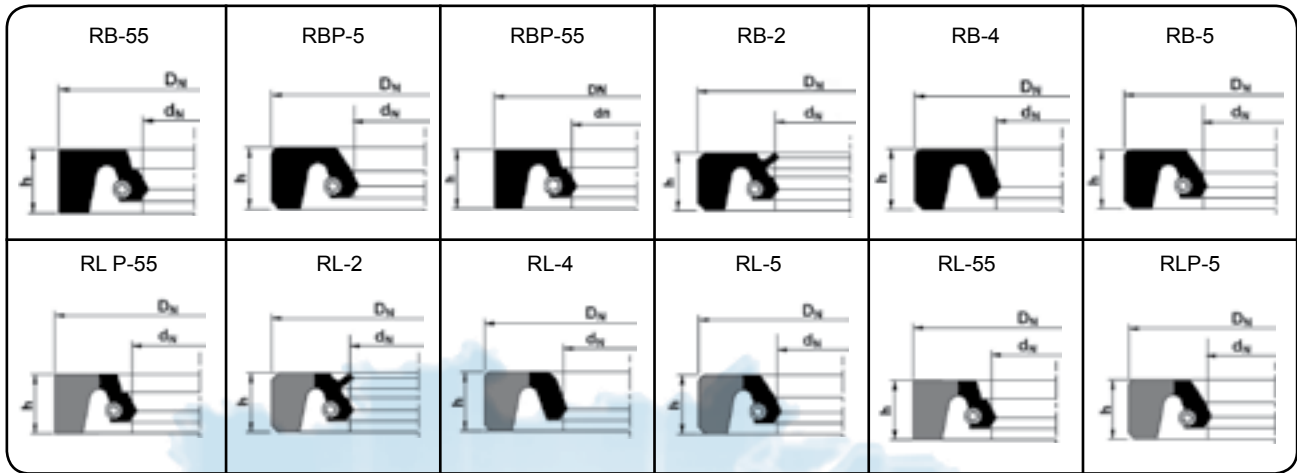

LINHA	GRUPO	dn	Dn	h	CÓDIGO
RL	P5	177,80	216,00	12,70	0035991
RL	55	180,00	220,00	16,00	0031297
RL	5	180,98	214,71	15,08	0029401
RL	5	180,98	251,69	17,46	0029059
RL	P5	184,00	254,00	20,00	0036551
RL	5	184,15	209,55	11,11	0035892
RL	4	184,15	209,55	11,11	0033847
RL	P55	184,15	209,55	12,70	0030820
RL	2	184,15	222,25	15,88	0034815
RL	P5	185,00	215,00	16,00	0035134
RL	5	190,00	220,00	15,00	0029909
RL	55	190,00	230,00	16,00	0031298
RL	2	190,00	230,00	17,00	0036016
RL	5	190,00	251,69	13,50	0035981
RL	5	190,50	215,90	15,88	0036494
RL	P2	190,50	215,90	15,88	0037600
RL	5	190,50	230,30	12,70	0035942
RL	2	193,67	231,77	19,00	0035996
RL	P5	193,68	215,90	12,70	0031245
RL	5	193,68	228,60	15,88	0035741
RL	5	195,50	233,00	16,00	0033792
RL	55	196,85	222,25	11,11	0030630
RL	P55	196,85	222,25	15,88	0036504
RL	5	196,85	234,95	19,05	0033504
RL	55	200,00	230,00	11,00	0029546
RL	P5	200,00	230,00	15,00	0037319
RL	55	200,00	230,00	15,00	0035948
RL	55	200,00	240,00	16,00	0031299
RL	5	200,00	242,50	16,00	0033772
RL	5	200,03	228,60	19,05	0033666
RL	5	200,03	234,95	15,88	0028647
RL	55	201,61	241,30	19,05	0030766
RL	55	203,00	240,00	16,00	0034959
RL	55	205,00	245,00	16,00	0032937
RL	55	209,55	241,30	19,05	0030103
RL	P5	210,00	240,00	15,00	0035132

LINHA	GRUPO	dn	Dn	h	CÓDIGO
RL	P5	210,00	246,50	19,00	0036886
RL	55	210,00	250,00	16,00	0031300
RL	7	211,00	254,50	33,00	0037042
RL	P5	215,00	258,00	19,00	0037244
RL	2	215,00	295,00	28,00	0034787
RL	5	215,90	249,63	19,05	0029936
RL	5	215,90	254,00	12,70	0035740
RL	P55	215,90	263,53	20,64	0033766
RL	P55	219,80	270,27	17,46	0035167
RL	P5	220,00	250,00	11,00	0035133
RL	P5	220,00	250,00	15,00	0035139
RL	55	220,00	260,00	16,00	0034466
RL	4	220,00	260,00	16,00	0037308
RL	5	220,00	260,00	16,00	0029647
RL	2	222,25	250,83	17,46	0034814
RL	5	228,40	268,40	17,00	0035987
RL	55	228,60	254,00	12,70	0036061
RL	P55	228,60	260,35	15,88	0031246
RL	2	228,60	279,40	16,67	0030973
RL	2	228,60	279,40	19,00	0036537
RL	P5	230,00	270,00	15,00	0035370
RL	P55	230,00	270,00	16,00	0031301
RL	55	230,00	270,00	18,00	0030050
RL	5	234,95	285,75	19,05	0030473
RL	55	235,00	275,00	20,00	0036265
RL	55	240,00	265,00	16,00	0037402
RL	55	240,00	280,00	16,00	0031302
RL	5	240,00	280,00	16,00	0731302
RL	7	247,60	305,60	37,00	0037041
RL	P5	247,65	273,05	15,88	0035737
RL	P55	247,65	298,45	19,05	0033334
RL	55	250,00	280,00	16,00	0033678
RL	5	250,00	284,50	16,00	0033438
RL	55	250,00	290,00	16,00	0031303
RL	P55	250,00	290,00	16,00	0037354
RL	2	250,00	290,00	17,00	0036017