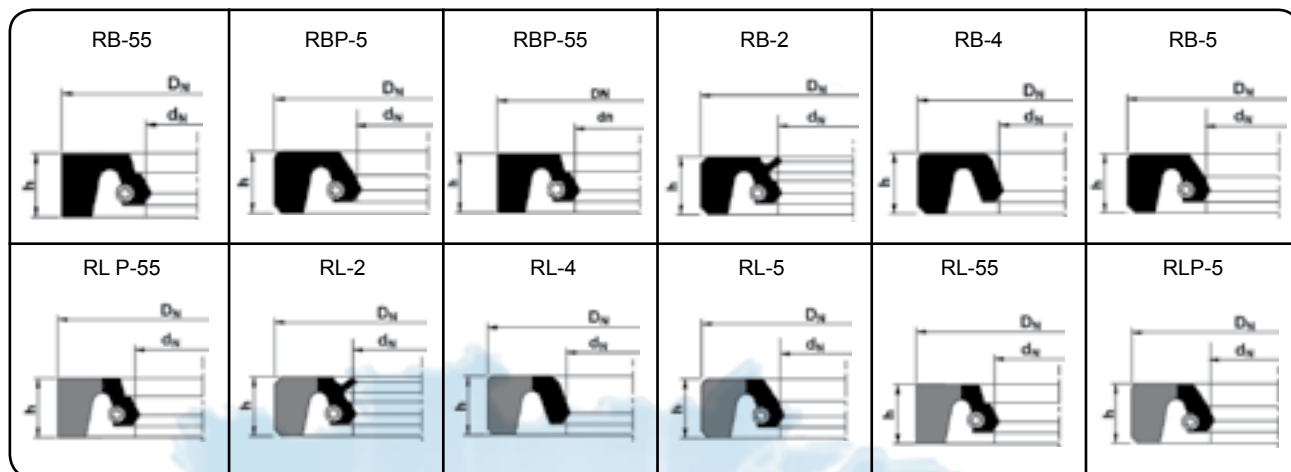

LINHA	GRUPO	dn	Dn	h	CÓDIGO
RB	P55	870,00	934,00	25,40	0037477
RB	5	940,00	1036,00	51,00	0032853
RL	5	6,00	16,00	7,00	0029986
RL	P5	14,00	28,00	6,50	0034780
RL	5	14,28	28,57	6,75	0029107
RL	55	19,05	31,75	6,35	0030977
RL	P55	20,00	33,50	8,00	0031352
RL	55	23,02	34,93	6,35	0032800
RL	5	24,00	62,00	9,50	0029719
RL	55	25,00	47,00	10,00	0031270
RL	5	25,40	38,10	7,94	0029821
RL	55	25,40	50,80	9,53	0030149
RL	55	28,00	50,00	10,00	0031271
RL	5	28,58	52,39	9,53	0029226
RL	55	30,00	52,00	10,00	0031272
RL	5	30,00	62,00	10,00	0024871
RL	2	30,16	53,98	9,53	0033132
RL	4	32,00	51,00	10,00	0035179
RL	55	32,00	54,00	10,00	0031273
RL	55	34,93	52,39	9,53	0031236
RL	55	35,00	57,00	10,00	0031274
RL	55	36,51	52,39	9,13	0029318
RL	5	37,00	60,00	10,00	0036000
RL	55	38,00	55,00	10,00	0032662
RL	55	38,00	57,00	10,00	0033764
RL	55	38,00	63,00	11,00	0031275
RL	55	38,00	63,00	11,00	0035412
RL	55	40,00	60,00	10,00	0025435
RL	5	40,00	62,00	10,00	0029738
RL	55	40,00	65,00	11,00	0031276
RL	P55	40,00	70,00	11,00	0034444
RL	55	41,28	55,56	9,53	0032655
RL	2	41,28	63,50	12,70	0033131
RL	55	42,00	62,00	10,00	0032764
RL	55	42,00	67,00	11,00	0031277
RL	2	42,86	66,68	12,70	0030421

LINHA	GRUPO	dn	Dn	h	CÓDIGO
RL	55	42,86	69,85	11,11	0030474
RL	4	43,00	57,00	8,00	0034272
RL	55	44,45	57,15	8,33	0030480
RL	5	44,45	68,26	11,91	0036001
RL	5	45,00	60,00	9,50	0035830
RL	55	45,00	70,00	11,00	0031278
RL	5	47,63	66,68	7,94	0036002
RL	P55	48,00	80,00	8,00	0035947
RL	5	50,00	64,00	8,00	0029289
RL	5	50,00	75,00	11,00	0031279
RL	2	50,00	75,00	11,00	0037605
RL	5	50,00	75,00	12,00	0031122
RL	5	50,80	76,20	9,53	0029590
RL	5	50,80	76,20	12,70	0029762
RL	4	50,80	86,12	12,70	0028990
RL	2	51,59	68,26	9,53	0029966
RL	55	52,39	76,20	7,94	0034123
RL	55	52,39	85,73	9,53	0033061
RL	55	55,00	80,00	11,00	0031280
RL	5	55,00	80,00	11,50	0035208
RL	5	55,56	88,90	12,70	0029737
RL	5	57,15	82,55	11,11	0026102
RL	P5	57,15	82,55	12,70	0036687
RL	55	58,00	80,00	8,00	0034261
RL	55	60,00	85,00	11,00	0031281
RL	5	60,00	92,00	13,00	0031085
RL	55	60,33	88,90	12,70	0030624
RL	55	61,91	82,55	12,70	0034554
RL	5	63,50	80,97	9,52	0035699
RL	5	63,50	88,90	12,70	0028728
RL	5	65,00	86,00	13,00	0034917
RL	55	65,00	90,00	11,00	0031282
RL	5	66,67	85,72	11,12	0036339
RL	5	66,68	92,08	12,70	0035120
RL	5	67,00	83,00	9,00	0029634
RL	55	68,27	95,25	12,70	0035809