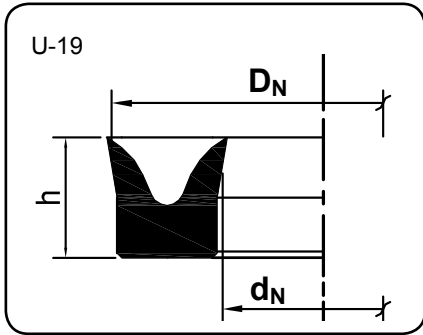

LINHA	GRUPO	dn	D_N	h	CÓDIGO
GU 19	15,00	30,00	8,00	0052549	
GU 19	15,00	35,00	10,00	0052550	
GU 19	15,50	26,00	5,00	0008645	
GU 19	15,88	25,40	6,35	0052552	
GU 19	15,88	31,75	6,35	0002934	
GU 19	16,00	32,00	8,00	0052554	
GU 19	16,00	36,00	10,00	0052555	
GU 19	17,00	38,00	10,00	0052556	
GU 19	17,46	26,99	7,14	0052558	
GU 19	17,46	28,58	5,56	0052559	
GU 19	17,50	37,50	10,00	0064189	
GU 19	18,00	34,00	8,00	0052561	
GU 19	18,00	38,00	10,00	0052562	
GU 19	18,00	40,00	10,00	0052563	
GU 19	19,00	33,00	7,50	0003020	
GU 19	19,05	30,16	6,35	0052565	
GU 19	19,05	31,75	6,35	0052566	
GU 19	19,05	33,34	7,94	0052569	
GU 19	19,05	34,93	7,94	0052570	
GU 19	19,50	32,00	7,00	0004660	
GU 19	20,00	30,00	9,00	0059291	
GU 19	20,00	36,00	8,00	0052571	
GU 19	20,00	40,00	10,00	0052572	
GU 19	20,00	43,00	12,00	0052573	
GU 19	20,64	36,51	9,53	0052576	
GU 19	21,30	34,90	6,30	0002931	
GU 19	21,50	34,80	6,00	0062723	
GU 19	22,00	35,00	7,50	0007194	
GU 19	22,00	42,00	10,00	0052577	
GU 19	22,22	34,92	6,80	0072719	
GU 19	22,23	31,75	8,73	0063198	
GU 19	22,23	34,93	6,35	0005185	
GU 19	22,23	38,10	7,94	0052580	
GU 19	23,00	30,00	6,00	0061548	
GU 19	23,81	39,69	7,94	0052583	
GU 19	23,81	41,28	9,53	0052584	
GU 19	25,00	40,00	6,00	0015766	
GU 19	25,00	40,00	7,50	0005455	
GU 19	25,00	42,00	8,00	0052585	
GU 19	25,00	45,00	10,00	0052586	
GU 19	25,00	50,00	12,00	0052587	

LINHA	GRUPO	dn	D_N	h	CÓDIGO
GU 19	25,40	38,10	9,52	0058468	
GU 19	25,40	39,69	4,00	0061308	
GU 19	25,40	42,86	9,53	0052591	
GU 19	25,40	44,45	9,53	0052592	
GU 19	26,00	46,00	10,00	0052593	
GU 19	26,99	46,04	9,53	0052595	
GU 19	28,00	48,00	10,00	0052596	
GU 19	28,50	37,00	5,00	0009392	
GU 19	28,50	47,00	9,00	0006639	
GU 19	28,57	43,65	11,00	0008628	
GU 19	28,58	42,86	9,53	0066084	
GU 19	28,58	47,63	9,53	0002476	
GU 19	29,00	38,50	5,00	0061322	
GU 19	30,00	45,00	10,00	0052600	
GU 19	30,00	46,00	8,00	0005878	
GU 19	30,00	50,00	10,00	0052601	
GU 19	30,00	60,00	15,00	0052602	
GU 19	30,16	49,21	9,53	0052606	
GU 19	30,16	61,91	6,35	0062414	
GU 19	31,75	50,80	9,53	0052610	
GU 19	32,00	52,00	10,00	0052611	
GU 19	33,00	42,00	5,50	0007709	
GU 19	33,00	46,00	8,00	0008608	
GU 19	33,34	52,39	9,53	0052613	
GU 19	34,00	41,00	5,50	0005964	
GU 19	34,93	53,98	9,53	0052617	
GU 19	35,00	50,00	10,00	0059548	
GU 19	35,00	55,00	10,00	0052618	
GU 19	35,00	60,00	12,00	0052619	
GU 19	36,00	50,00	10,00	0008761	
GU 19	36,51	57,15	7,94	0052620	
GU 19	38,00	58,00	10,00	0052621	
GU 19	38,10	55,56	6,35	0052624	
GU 19	39,69	58,74	9,53	0052626	
GU 19	39,69	61,91	9,53	0052627	
GU 19	40,00	60,00	10,00	0005948	
GU 19	40,00	65,00	12,00	0052628	
GU 19	41,28	57,94	9,53	0009777	
GU 19	41,28	60,33	9,53	0052633	
GU 19	41,28	63,50	11,11	0005047	
GU 19	41,50	57,00	11,00	0006640	
GU 19	42,00	62,00	9,50	0064787	
GU 19	42,86	65,09	9,53	0052635	
GU 19	44,45	57,15	7,94	0063195	
GU 19	44,45	59,53	7,94	0061661	
GU 19	44,45	61,91	12,70	0060844	
GU 19	44,45	66,68	11,11	0005938	
GU 19	45,00	57,00	6,50	0005366	
GU 19	45,00	65,00	10,00	0009652	
GU 19	46,00	70,00	12,00	0052641	
GU 19	46,04	68,26	9,53	0052643	
GU 19	47,62	68,26	11,11	0060821	
GU 19	47,63	63,50	7,94	0004961