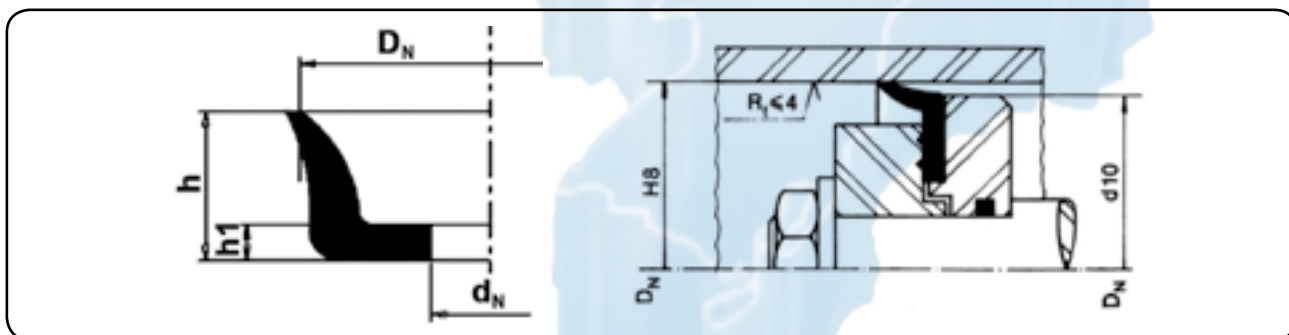

GAXETAS

MODELO L-17

CARACTERÍSTICAS

As flanges que fixam e posicionam as gaxetas L-17 devem ter uma limitação de compressão máxima de 10% para impedir distorções no perfil das gaxetas.

A principal vantagem destas gaxetas consiste em fazer vedações com baixo coeficiente de atrito.

APLICAÇÕES

São aplicadas como vedadores de êmbolos de sistemas pneumáticos ou hidráulicos de baixas e médias pressões, ou seja, em extrusoras de plásticos, tesouras pneumáticas, indústrias de papel, cilindros direcionais e prensas de baixas pressões.

ESPECIFICAÇÕES

São mantidas em estoque:

material:	bor. nitrílica	composto de tecido impregnado com bor. nitrílica recoberto de grafite (Lona)

dureza:	85 Shore A	–

pressão:	≤40 kg/cm²	≥40 kg/cm²

velocidade:	≤0,5 m/s	≤0,5 m/s

temperatura:	–50°C a + 110°C	–50°C a + 110°C

Para sistemas pneumáticos, utilizam-se gaxetas de borracha nitrílica com 70 Shore A de dureza. Em sistemas com deficiência de lubrificação e de uma boa usinagem, utilizam-se gaxetas de Poliuretano.

LINHA	GRUPO	dn	Dn	h	h1	CÓDIGO
GL 17	6,35	1,59	3,18	1,59	0018467	
GL 17	7,94	3,18	3,18	1,59	0018468	
GL 17	9,53	4,76	3,18	1,59	0018470	
GL 17	11,11	3,97	6,35	2,38	0018469	
GL 17	12,70	6,35	4,76	2,38	0018473	
GL 17	14,29	4,76	4,76	1,19	0018471	
GL 17	15,88	5,56	6,35	2,38	0018472	
GL 17	18,50	6,00	6,00	2,00	0015170	

LINHA	GRUPO	dn	Dn	h	h1	CÓDIGO
GL 17	19,05	6,35	4,76	2,38	0065328	
GL 17	20,64	7,94	6,35	2,38	0018476	
GL 17	22,05	6,00	9,00	3,00	0065686	
GL 17	22,23	11,11	6,35	3,18	0018479	
GL 17	23,81	11,11	6,35	3,18	0018480	
GL 17	25,40	11,11	6,35	2,38	0018481	
GL 17	26,99	6,35	6,35	2,38	0018475	
GL 17	27,00	0,00	8,00	3,00	0016420	

LINHA	GRUPO	dn	Dn	h	h1	CÓDIGO
GL 17	28,58	17,46	6,35	2,38	0018490	
GL 17	30,16	11,11	7,94	2,38	0018482	
GL 17	31,75	11,11	6,35	2,38	0018483	
GL 17	33,34	15,88	6,35	2,38	0018485	
GL 17	34,93	9,53	6,35	3,18	0018477	
GL 17	36,51	9,53	9,53	3,18	0018478	
GL 17	38,10	15,88	9,53	3,18	0018486	
GL 17	39,69	19,05	6,35	2,38	0018491