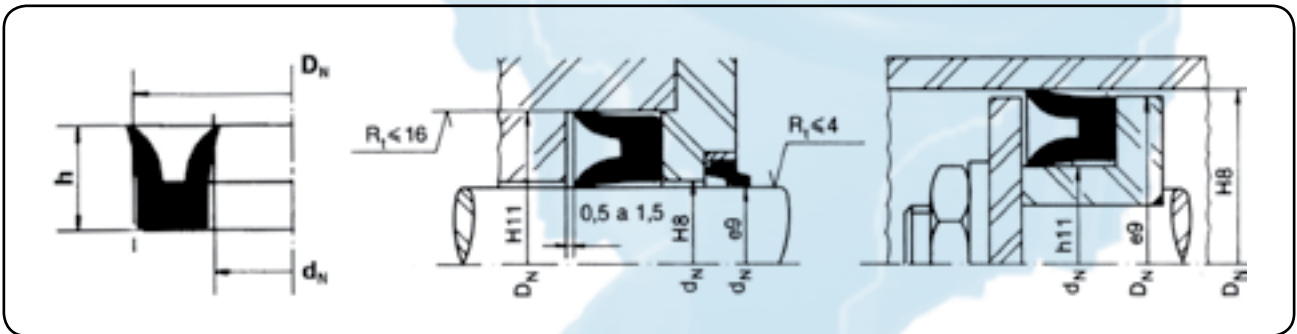

GAXETAS

MODELO U-102

CARACTERÍSTICAS

São gaxetas de perfil simétrico, apropriadas à vedação de hastes ou êmbolos.

APLICAÇÕES

São aplicadas em movimentos alternativos de sistemas pneumáticos ou hidráulicos de baixas e médias pressões, ou seja, em prensas, máquinas operatrizes, aparelhos de levantamento, tratores, máquinas agrícolas, máquinas de construções e máquinas em geral.

ESPECIFICAÇÕES

São mantidas em estoque:

material: bor. nitrílica
dureza: 85 Shore A
pressão: $\leq 80 \text{ kg/cm}^2$
velocidade: $\leq 0,5 \text{ m/s}$
temperatura: -50°C a $+ 110^\circ\text{C}$

Para sistemas com pressões $\leq 160 \text{ kg/cm}^2$, utilizam-se Poliuretanos e, para sistemas pneumáticos, utiliza-se borracha nitrílica com 70 Shore A de dureza.

LINHA	GRUPO	dn	DN	h	CÓDIGO
GU	102	5,16	10,72	3,97	0060855
GU	102	6,35	15,88	4,76	0052513
GU	102	7,94	17,46	4,76	0052518
GU	102	9,53	19,05	4,76	0052524
GU	102	10,00	18,00	5,50	0009011
GU	102	11,11	20,64	4,76	0052530
GU	102	12,50	20,00	4,00	0003130
GU	102	12,70	22,23	4,76	0052538
GU	102	12,70	22,30	6,35	0076611
GU	102	14,29	23,81	4,76	0052544
GU	102	14,29	26,99	6,35	0052547
GU	102	15,88	25,40	4,76	0052551
GU	102	15,88	28,58	6,35	0052553

LINHA	GRUPO	dn	DN	h	CÓDIGO
GU	102	17,46	26,99	4,76	0052557
GU	102	17,46	30,16	6,35	0052560
GU	102	19,05	31,75	6,35	0052568
GU	102	20,64	33,34	6,35	0052575
GU	102	23,81	36,51	6,35	0052582
GU	102	25,40	38,10	6,35	0052589
GU	102	25,40	41,28	7,94	0064260
GU	102	28,58	44,45	7,94	0052599
GU	102	31,75	44,45	6,35	0072277
GU	102	31,75	47,63	7,94	0052609
GU	102	34,93	50,80	7,94	0052616
GU	102	38,10	53,98	7,94	0052623
GU	102	41,28	57,15	7,94	0052632

LINHA	GRUPO	dn	DN	h	CÓDIGO
GU	102	44,45	60,33	7,94	0052638
GU	102	47,63	63,50	7,94	0052644
GU	102	47,63	66,68	9,53	0052645
GU	102	48,00	68,00	12,00	0003467
GU	102	50,80	69,85	9,53	0052649
GU	102	53,98	73,03	9,53	0052652
GU	102	57,15	76,20	9,53	0052659
GU	102	60,33	79,38	9,53	0052663
GU	102	63,50	82,55	9,53	0052668
GU	102	66,68	85,73	9,53	0052674
GU	102	69,85	88,90	9,53	0052675
GU	102	76,20	95,25	9,53	0052689
GU	102	82,55	101,60	9,53	0052697