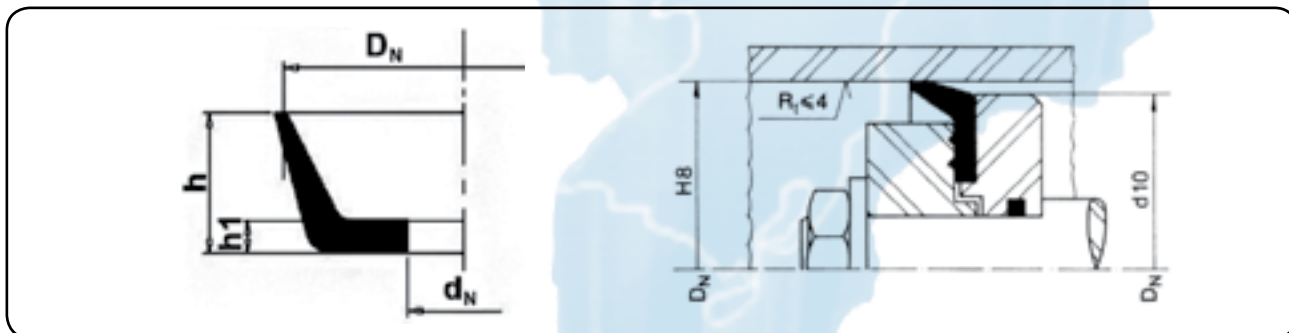

GAXETAS

MODELO L-2

CARACTERÍSTICAS

As flanges que fixam e posicionam as gaxetas L-2 devem ter uma limitação de compressão máxima de 10% para impedir distorções no perfil das gaxetas.

A principal vantagem destas gaxetas consiste em fazer vedações com baixo coeficiente de atrito.

APLICAÇÕES

São aplicadas como vedadores de êmbolos de sistemas pneumáticos ou hidráulicos de baixas pressões, ou seja, em extrusoras, tesouras pneumáticas, indústrias de papel, cilindros direcionais e prensas de baixas pressões.

ESPECIFICAÇÕES

São mantidas em estoque:

material: bor. nitrílica composto de tecido impregnado com bor. nitrílica, recoberto de grafite (Lona)

dureza: 85 Shore A

pressão: $\leq 40 \text{ kg/cm}^2$ $\geq 40 \text{ kg/cm}^2$

velocidade: $\leq 0,5 \text{ m/s}$ $\leq 0,5 \text{ m/s}$

temperatura: $-50^\circ\text{C a } +110^\circ\text{C}$ $-50^\circ\text{C a } +110^\circ\text{C}$

Para sistemas pneumáticos, utilizam-se gaxetas de borracha nitrílica com 70 Shore A de dureza. Em sistemas com deficiência de lubrificação e de uma boa usinagem, utilizam-se gaxetas de Poliuretano ou de couro.

LINHA	GRUPO	dn	Dn	h	h1	CÓDIGO
GL	2	8,00	2,80	4,50	1,50	0051042
GL	2	8,00	4,00	4,00	1,00	0058413
GL	2	9,00	3,20	6,00	2,00	0051043
GL	2	10,00	6,00	3,00	1,50	0004143
GL	2	11,50	6,00	3,50	1,00	0009114
GL	2	12,00	5,00	4,00	1,50	0051045
GL	2	12,00	6,00	6,00	2,00	0051047
GL	2	12,70	4,76	9,12	4,76	0007287

LINHA	GRUPO	dn	Dn	h	h1	CÓDIGO
GL	2	13,00	4,00	8,00	3,50	0051044
GL	2	13,09	6,35	6,35	1,58	0057963
GL	2	14,00	5,00	8,00	2,00	0051046
GL	2	14,00	6,00	3,50	1,70	0058334
GL	2	14,00	6,00	7,00	4,60	0075563
GL	2	16,00	6,00	8,00	5,00	0051048
GL	2	17,50	5,50	10,00	2,00	0009814
GL	2	18,00	0,00	11,00	4,50	0051030

LINHA	GRUPO	dn	Dn	h	h1	CÓDIGO
GL	2	18,50	10,50	5,00	2,00	0009115
GL	2	19,00	8,00	13,50	3,50	0014377
GL	2	19,05	7,94	7,94	3,18	0058171
GL	2	20,00	6,00	8,00	5,00	0051049
GL	2	20,00	8,00	8,00	5,00	0051052
GL	2	20,00	12,50	6,50	4,50	0017125
GL	2	20,00	12,50	9,00	4,00	0019799
GL	2	20,00	12,50	9,50	1,50	0057493