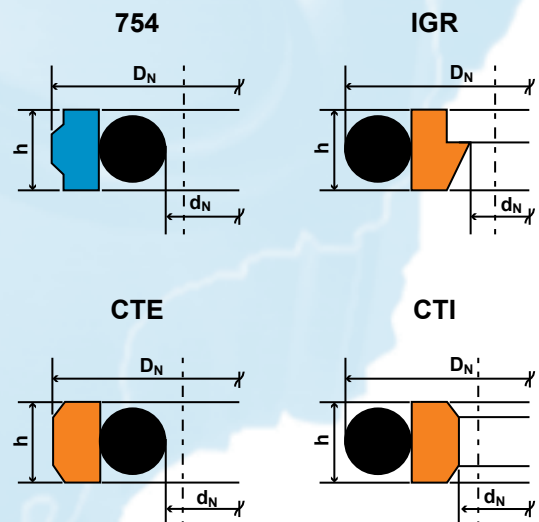

Com a utilização de plásticos especiais na sua composição, temos então autolubrificação dos sistemas resultando em coeficientes de atrito extremamente baixos com redução de desgaste das camisas e eixos.

LIMITES DE APLICAÇÃO:

Pressão operacional:

Dinâmico - até 800 bar (para movimentos alternados ou axiais);

Velocidade:

Movimentos alternados – até 15 m/seg.

Movimentos rotativos – até 5 m/seg.

Temperatura:

Poliéster – de -40°C até +110°C (Picos de Temperatura - com troca térmica)

PTFE – de -54°C até +250°C (Picos de Temperatura - com troca térmica)