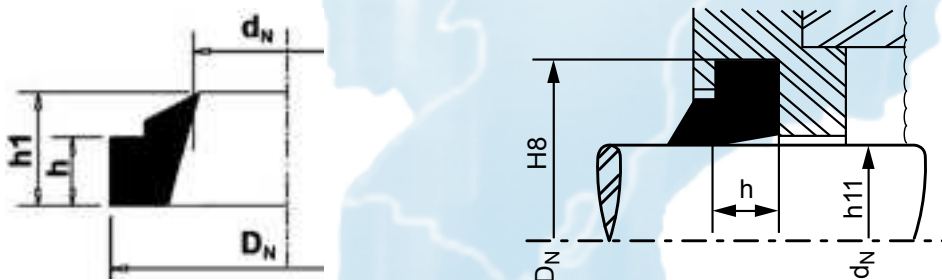

ESPECIFICAÇÕES

São mantidos em estoque:

material: bor. nitrílica

duresa: 85 Shore A

temperatura: -50°C a $+110^{\circ}\text{C}$

MODELO AS-5

LINHA	GRUPO	dn	D _N	h	h ₁	CÓDIGO
AS	AS5	12,00	20,00	5,00	7,00	0061993
AS	AS5	14,00	22,00	2,50	4,00	0004733
AS	AS5	15,87	22,20	2,62	3,96	0017821
AS	AS5	16,50	20,50	3,00	4,00	0014248
AS	AS5	18,00	24,00	2,50	3,50	0009580
AS	AS5	18,00	25,00	5,00	7,00	0061994
AS	AS5	18,00	26,50	4,00	7,00	0059004
AS	AS5	18,00	35,00	8,00	12,00	0064477
AS	AS5	19,00	22,00	2,50	5,00	0003523
AS	AS5	19,00	23,50	2,50	3,50	0005978